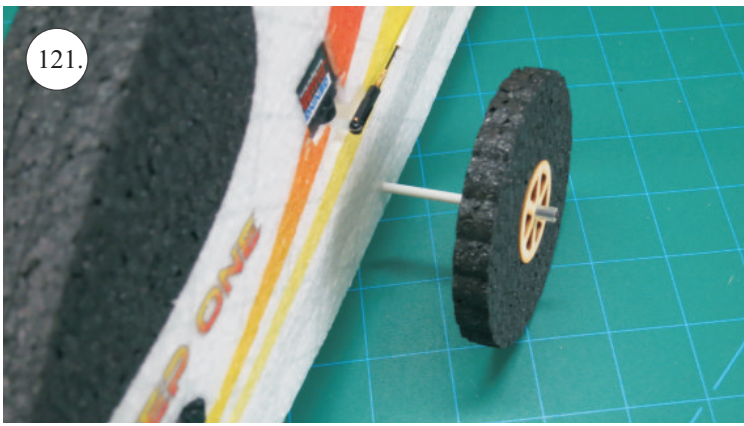

STEP ONE

V1.0

Stavebnice obsahuje:

- * trup
- * křídla
- * kabinu
- * Sop
- * Vop
- * podvozek
- * sáček s příslušenstvím
- * nosník
- * uhlík. táhla

Sáček s příslušenstvím obsahuje:

- * uhlík prům. 2x150mm ... 1x - osa podvozku
- * šroub M4x20 ... 1x - spojení křídla s trupem
- * dural. matice M4 ... 1x - pro šroub křídla
- * vidličky se západkou ... 4x - 2x pro ocasní plochy, 2x náhradní
- * smršťovací bužírka pro vidličky se západkou ... 4x
- * vidličky s mosazným čepem ... 2x
- * koncovka bowdenu ... 2x
- * plast. trubička 3/2x38mm ... 3x - podvozek
- * silikon hadička 2/1x5mm ... 4x -2x podvozek, 2x náhradní
- * plastové páky ... 1x
- * překližkové díly
- * EPP kolečka
- * závaží 5g ... 1x

Sada pák - rozpis dílů:

1. páka Vop a Sop
2. zesílení podvozku
3. podložka šroubu křídla

Dále budete potřebovat:

- * skalpel
- * křížový šroubovák
- * pinzetu
- * malé kleště ploché a kulaté
- * CA lepidlo střední + řidké, aktivátor
- * 10cm prodlužovací servokabel