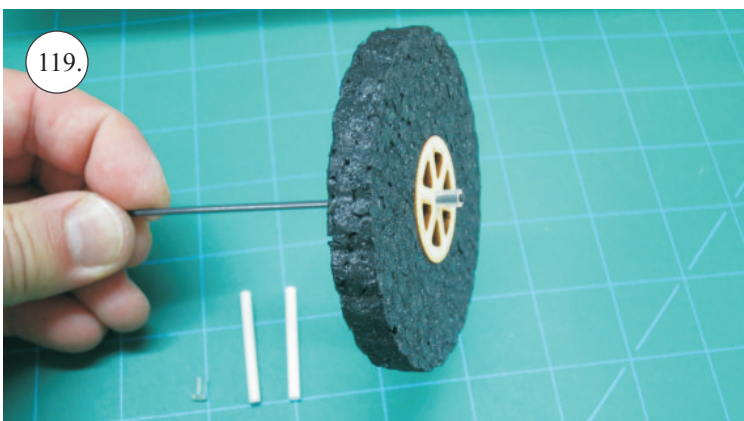

STEP ONE

V1.0

Stavebnice obsahuje:

- * trup
- * křídla
- * kabinu
- * Sop
- * Vop
- * podvozek
- * sáček s příslušenstvím
- * nosník
- * uhlík. táhla

Sáček s příslušenstvím obsahuje:

- * uhlík prům. 2x150mm ... 1x - osa podvozku
- * šroub M4x20 ... 1x - spojení křídla s trupem
- * dural. matice M4 ... 1x - pro šroub křídla
- * vidličky se západkou ... 4x - 2x pro ocasní plochy, 2x náhradní
- * smršťovací bužírka pro vidličky se západkou ... 4x
- * vidličky s mosazným čepem ... 2x
- * koncovka bowdenu ... 2x
- * plast. trubička 3/2x38mm ... 3x - podvozek
- * silikon hadička 2/1x5mm ... 4x -2x podvozek, 2x náhradní
- * plastové páky ... 1x
- * překližkové díly
- * EPP kolečka
- * závaží 5g ... 1x

Sada pák - rozpis dílů:

1. páka Vop a Sop
2. zesílení podvozku
3. podložka šroubu křídla

Dále budete potřebovat:

- * skalpel
- * křížový šroubovák
- * pinzetu
- * malé kleště ploché a kulaté
- * CA lepidlo střední + řidké, aktivátor
- * 10cm prodlužovací servokabel