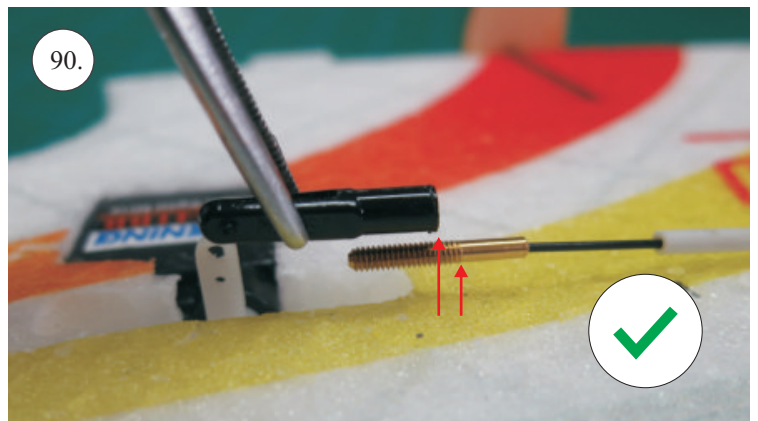

STEP ONE

V1.0

Stavebnice obsahuje:

- * trup
- * křídla
- * kabinu
- * Sop
- * Vop
- * podvozek
- * sáček s příslušenstvím
- * nosník
- * uhlík. táhla

Sáček s příslušenstvím obsahuje:

- * uhlík prům. 2x150mm ... 1x - osa podvozku
- * šroub M4x20 ... 1x - spojení křídla s trupem
- * dural. matice M4 ... 1x - pro šroub křídla
- * vidličky se západkou ... 4x - 2x pro ocasní plochy, 2x náhradní
- * smršťovací bužírka pro vidličky se západkou ... 4x
- * vidličky s mosazným čepem ... 2x
- * koncovka bowdenu ... 2x
- * plast. trubička 3/2x38mm ... 3x - podvozek
- * silikon hadička 2/1x5mm ... 4x -2x podvozek, 2x náhradní
- * plastové páky ... 1x
- * překližkové díly
- * EPP kolečka
- * závaží 5g ... 1x

Sada pák - rozpis dílů:

1. páka Vop a Sop
2. zesílení podvozku
3. podložka šroubu křídla

Dále budete potřebovat:

- * skalpel
- * křížový šroubovák
- * pinzetu
- * malé kleště ploché a kulaté
- * CA lepidlo střední + řidké, aktivátor
- * 10cm prodlužovací servokabel