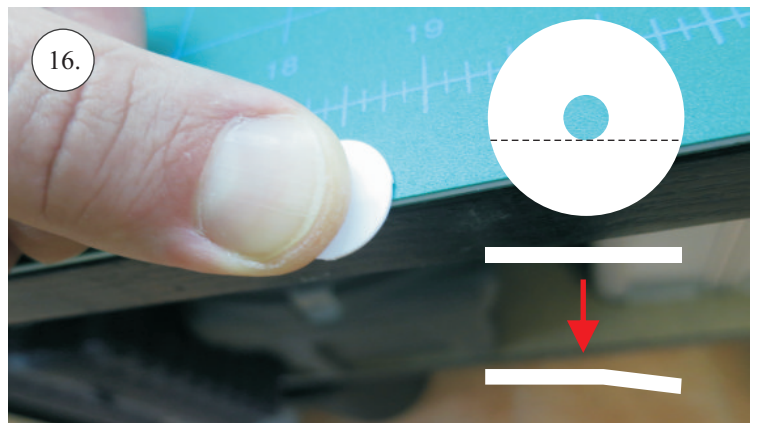

Sada pák - rozpis dílů:

1. páka Vop a Sop
2. zesílení podvozku
3. podložka šroubu křídla

Dále budete potřebovat:

- * skalpel
- * křížový šroubovák
- * pinzetu
- * malé kleště ploché a kulaté
- * CA lepidlo střední + řidké, aktivátor
- * 10cm prodlužovací servokabel