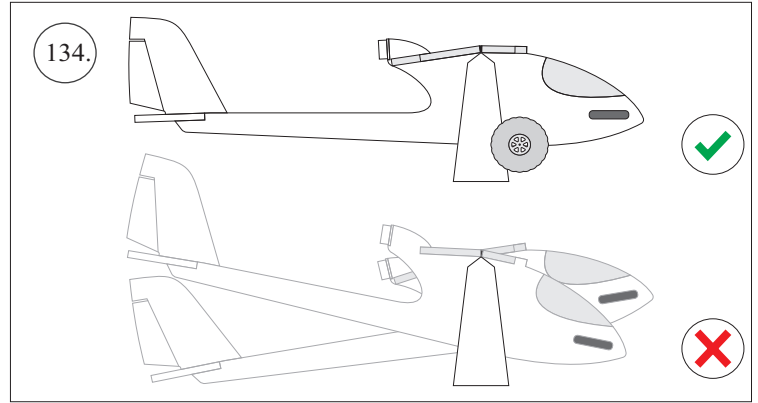

STEP ONE

V1.0

Stavebnice obsahuje:

- * trup
- * křídla
- * kabinu
- * Sop
- * Vop
- * podvozek
- * sáček s příslušenstvím
- * nosník
- * uhlík. táhla

Sáček s příslušenstvím obsahuje:

- * uhlík prům. 2x150mm ... 1x - osa podvozku
- * šroub M4x20 ... 1x - spojení křídla s trupem
- * dural. matice M4 ... 1x - pro šroub křídla
- * vidličky se západkou ... 4x - 2x pro ocasní plochy, 2x náhradní
- * smršťovací bužírka pro vidličky se západkou ... 4x
- * vidličky s mosazným čepem ... 2x
- * koncovka bowdenu ... 2x
- * plast. trubička 3/2x38mm ... 3x - podvozek
- * silikon hadička 2/1x5mm ... 4x -2x podvozek, 2x náhradní
- * plastové páky ... 1x
- * překližkové díly
- * EPP kolečka
- * závaží 5g ... 1x

Sada pák - rozpis dílů:

1. páka Vop a Sop
2. zesílení podvozku
3. podložka šroubu křídla

Dále budete potřebovat:

- * skalpel
- * křížový šroubovák
- * pinzetu
- * malé kleště ploché a kulaté
- * CA lepidlo střední + řidké, aktivátor
- * 10cm prodlužovací servokabel