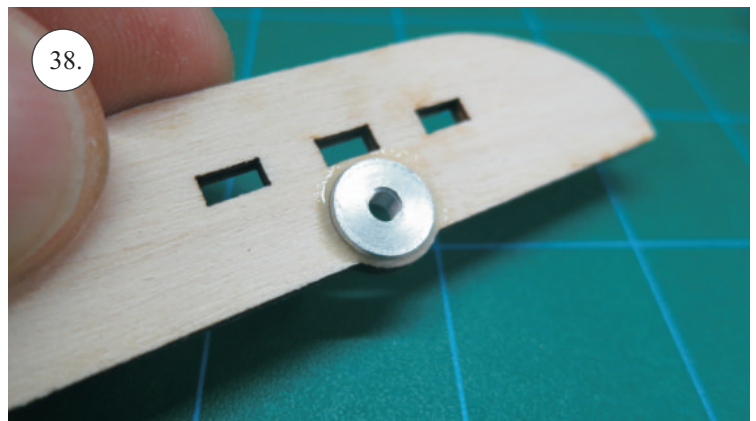

STEP ONE

V1.0

Stavebnice obsahuje:

- * trup
- * křídla
- * kabinu
- * Sop
- * Vop
- * podvozek
- * sáček s příslušenstvím
- * nosník
- * uhlík. táhla

Sáček s příslušenstvím obsahuje:

- * uhlík prům. 2x150mm ... 1x - osa podvozku
- * šroub M4x20 ... 1x - spojení křídla s trupem
- * dural. matice M4 ... 1x - pro šroub křídla
- * vidličky se západkou ... 4x - 2x pro ocasní plochy, 2x náhradní
- * smršťovací bužírka pro vidličky se západkou ... 4x
- * vidličky s mosazným čepem ... 2x
- * koncovka bowdenu ... 2x
- * plast. trubička 3/2x38mm ... 3x - podvozek
- * silikon hadička 2/1x5mm ... 4x -2x podvozek, 2x náhradní
- * plastové páky ... 1x
- * překližkové díly
- * EPP kolečka
- * závaží 5g ... 1x

Sada pák - rozpis dílů:

1. páka Vop a Sop
2. zesílení podvozku
3. podložka šroubu křídla

Dále budete potřebovat:

- * skalpel
- * křížový šroubovák
- * pinzetu
- * malé kleště ploché a kulaté
- * CA lepidlo střední + řidké, aktivátor
- * 10cm prodlužovací servokabel