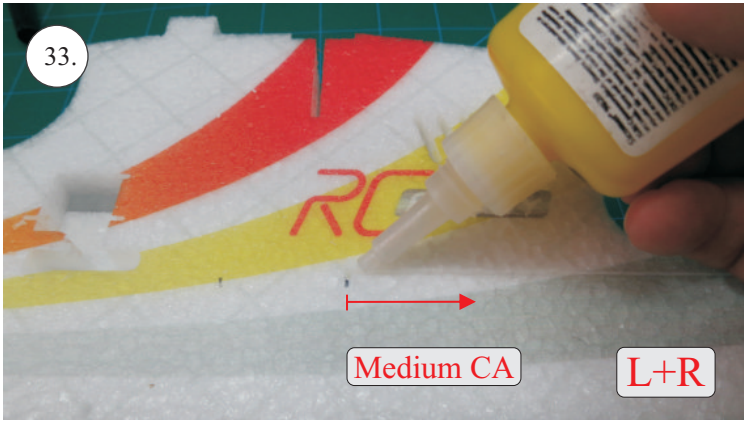

STEP ONE

V1.0

Stavebnice obsahuje:

- * trup
- * křídla
- * kabinu
- * Sop
- * Vop
- * podvozek
- * sáček s příslušenstvím
- * nosník
- * uhlík. táhla

Sáček s příslušenstvím obsahuje:

- * uhlík prům. 2x150mm ... 1x - osa podvozku
- * šroub M4x20 ... 1x - spojení křídla s trupem
- * dural. matice M4 ... 1x - pro šroub křídla
- * vidličky se západkou ... 4x - 2x pro ocasní plochy, 2x náhradní
- * smršťovací bužírka pro vidličky se západkou ... 4x
- * vidličky s mosazným čepem ... 2x
- * koncovka bowdenu ... 2x
- * plast. trubička 3/2x38mm ... 3x - podvozek
- * silikon hadička 2/1x5mm ... 4x -2x podvozek, 2x náhradní
- * plastové páky ... 1x
- * překližkové díly
- * EPP kolečka
- * závaží 5g ... 1x

Sada pák - rozpis dílů:

1. páka Vop a Sop
2. zesílení podvozku
3. podložka šroubu křídla

Dále budete potřebovat:

- * skalpel
- * křížový šroubovák
- * pinzetu
- * malé kleště ploché a kulaté
- * CA lepidlo střední + řidké, aktivátor
- * 10cm prodlužovací servokabel