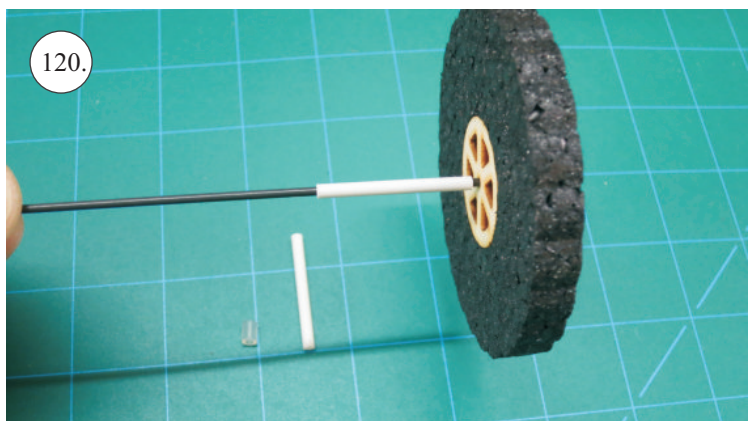

STEP ONE

V1.0

Stavebnice obsahuje:

- * trup
- * křídla
- * kabinu
- * Sop
- * Vop
- * podvozek
- * sáček s příslušenstvím
- * nosník
- * uhlík. táhla

Sáček s příslušenstvím obsahuje:

- * uhlík prům. 2x150mm ... 1x - osa podvozku
- * šroub M4x20 ... 1x - spojení křídla s trupem
- * dural. matice M4 ... 1x - pro šroub křídla
- * vidličky se západkou ... 4x - 2x pro ocasní plochy, 2x náhradní
- * smršťovací bužírka pro vidličky se západkou ... 4x
- * vidličky s mosazným čepem ... 2x
- * koncovka bowdenu ... 2x
- * plast. trubička 3/2x38mm ... 3x - podvozek
- * silikon hadička 2/1x5mm ... 4x -2x podvozek, 2x náhradní
- * plastové páky ... 1x
- * překližkové díly
- * EPP kolečka
- * závaží 5g ... 1x

Sada pák - rozpis dílů:

1. páka Vop a Sop
2. zesílení podvozku
3. podložka šroubu křídla

Dále budete potřebovat:

- * skalpel
- * křížový šroubovák
- * pinzetu
- * malé kleště ploché a kulaté
- * CA lepidlo střední + řidké, aktivátor
- * 10cm prodlužovací servokabel