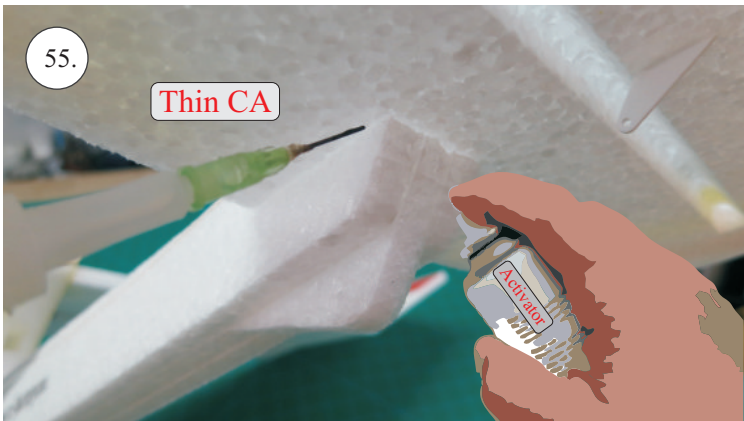

STEP ONE

V1.0

Stavebnice obsahuje:

- * trup
- * křídla
- * kabinu
- * Sop
- * Vop
- * podvozek
- * sáček s příslušenstvím
- * nosník
- * uhlík. táhla

Sáček s příslušenstvím obsahuje:

- * uhlík prům. 2x150mm ... 1x - osa podvozku
- * šroub M4x20 ... 1x - spojení křídla s trupem
- * dural. matice M4 ... 1x - pro šroub křídla
- * vidličky se západkou ... 4x - 2x pro ocasní plochy, 2x náhradní
- * smršťovací bužírka pro vidličky se západkou ... 4x
- * vidličky s mosazným čepem ... 2x
- * koncovka bowdenu ... 2x
- * plast. trubička 3/2x38mm ... 3x - podvozek
- * silikon hadička 2/1x5mm ... 4x -2x podvozek, 2x náhradní
- * plastové páky ... 1x
- * překližkové díly
- * EPP kolečka
- * závaží 5g ... 1x

Sada pák - rozpis dílů:

1. páka Vop a Sop
2. zesílení podvozku
3. podložka šroubu křídla

Dále budete potřebovat:

- * skalpel
- * křížový šroubovák
- * pinzetu
- * malé kleště ploché a kulaté
- * CA lepidlo střední + řidké, aktivátor
- * 10cm prodlužovací servokabel