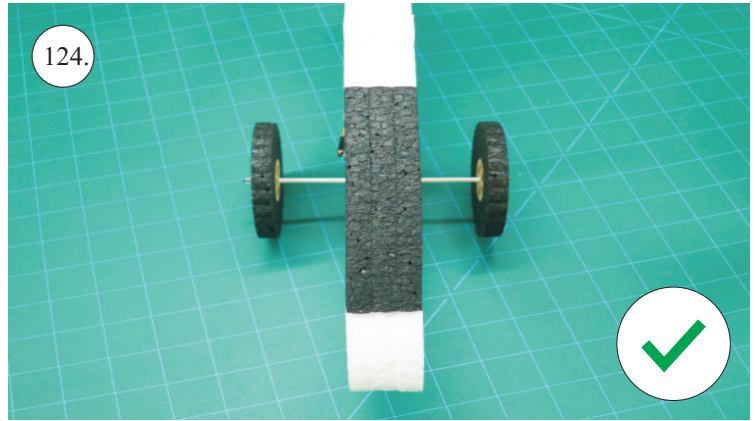

STEP ONE

V1.0

Stavebnice obsahuje:

- * trup
- * křídla
- * kabinu
- * Sop
- * Vop
- * podvozek
- * sáček s příslušenstvím
- * nosník
- * uhlík. táhla

Sáček s příslušenstvím obsahuje:

- * uhlík prům. 2x150mm ... 1x - osa podvozku
- * šroub M4x20 ... 1x - spojení křídla s trupem
- * dural. matice M4 ... 1x - pro šroub křídla
- * vidličky se západkou ... 4x - 2x pro ocasní plochy, 2x náhradní
- * smršťovací bužírka pro vidličky se západkou ... 4x
- * vidličky s mosazným čepem ... 2x
- * koncovka bowdenu ... 2x
- * plast. trubička 3/2x38mm ... 3x - podvozek
- * silikon hadička 2/1x5mm ... 4x -2x podvozek, 2x náhradní
- * plastové páky ... 1x
- * překližkové díly
- * EPP kolečka
- * závaží 5g ... 1x

Sada pák - rozpis dílů:

1. páka Vop a Sop
2. zesílení podvozku
3. podložka šroubu křídla

Dále budete potřebovat:

- * skalpel
- * křížový šroubovák
- * pinzetu
- * malé kleště ploché a kulaté
- * CA lepidlo střední + řidké, aktivátor
- * 10cm prodlužovací servokabel