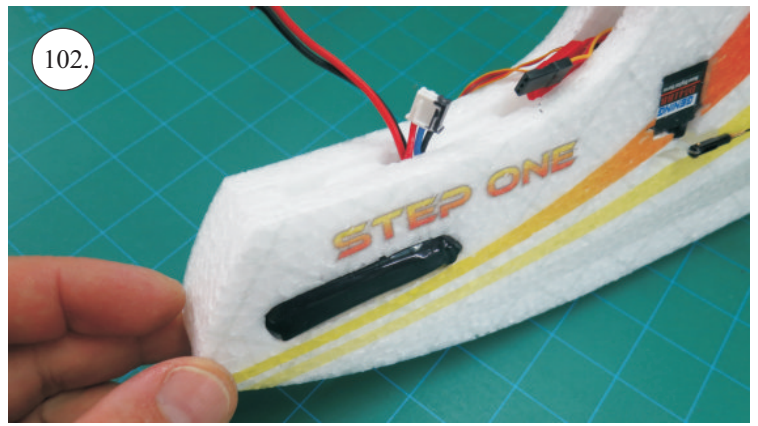

STEP ONE

V1.0

Stavebnice obsahuje:

- * trup
- * křídla
- * kabinu
- * Sop
- * Vop
- * podvozek
- * sáček s příslušenstvím
- * nosník
- * uhlík. táhla

Sáček s příslušenstvím obsahuje:

- * uhlík prům. 2x150mm ... 1x - osa podvozku
- * šroub M4x20 ... 1x - spojení křídla s trupem
- * dural. matice M4 ... 1x - pro šroub křídla
- * vidličky se západkou ... 4x - 2x pro ocasní plochy, 2x náhradní
- * smršťovací bužírka pro vidličky se západkou ... 4x
- * vidličky s mosazným čepem ... 2x
- * koncovka bowdenu ... 2x
- * plast. trubička 3/2x38mm ... 3x - podvozek
- * silikon hadička 2/1x5mm ... 4x -2x podvozek, 2x náhradní
- * plastové páky ... 1x
- * překližkové díly
- * EPP kolečka
- * závaží 5g ... 1x

Sada pák - rozpis dílů:

1. páka Vop a Sop
2. zesílení podvozku
3. podložka šroubu křídla

Dále budete potřebovat:

- * skalpel
- * křížový šroubovák
- * pinzetu
- * malé kleště ploché a kulaté
- * CA lepidlo střední + řidké, aktivátor
- * 10cm prodlužovací servokabel