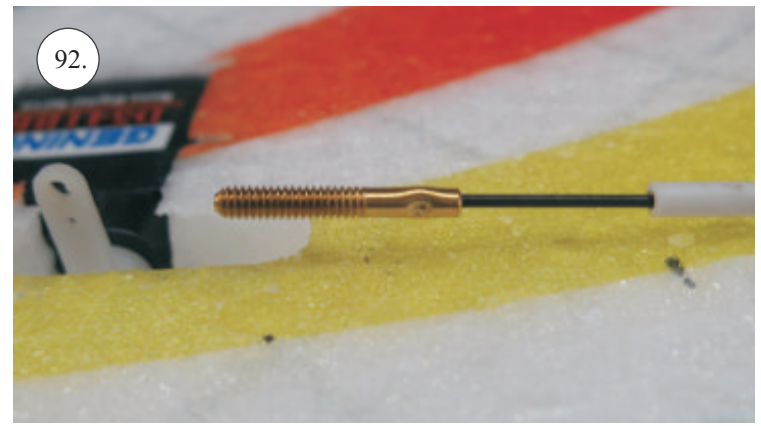

STEP ONE

V1.0

Stavebnice obsahuje:

- * trup
- * křídla
- * kabinu
- * Sop
- * Vop
- * podvozek
- * sáček s příslušenstvím
- * nosník
- * uhlík. táhla

Sáček s příslušenstvím obsahuje:

- * uhlík prům. 2x150mm ... 1x - osa podvozku
- * šroub M4x20 ... 1x - spojení křídla s trupem
- * dural. matice M4 ... 1x - pro šroub křídla
- * vidličky se západkou ... 4x - 2x pro ocasní plochy, 2x náhradní
- * smršťovací bužírka pro vidličky se západkou ... 4x
- * vidličky s mosazným čepem ... 2x
- * koncovka bowdenu ... 2x
- * plast. trubička 3/2x38mm ... 3x - podvozek
- * silikon hadička 2/1x5mm ... 4x -2x podvozek, 2x náhradní
- * plastové páky ... 1x
- * překližkové díly
- * EPP kolečka
- * závaží 5g ... 1x

Sada pák - rozpis dílů:

1. páka Vop a Sop
2. zesílení podvozku
3. podložka šroubu křídla

Dále budete potřebovat:

- * skalpel
- * křížový šroubovák
- * pinzetu
- * malé kleště ploché a kulaté
- * CA lepidlo střední + řidké, aktivátor
- * 10cm prodlužovací servokabel