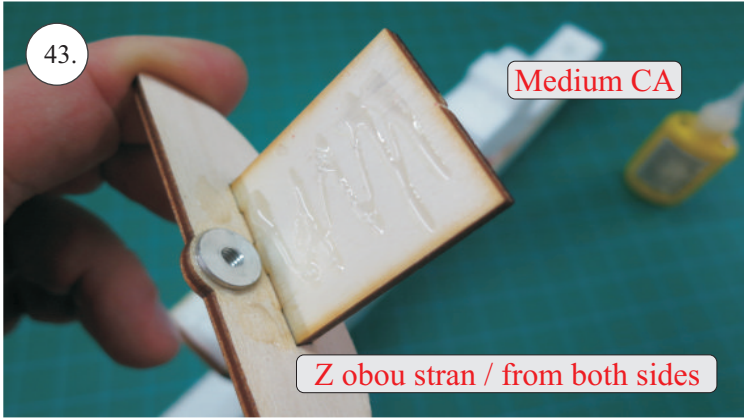

STEP ONE

V1.0

Stavebnice obsahuje:

- * trup
- * křídla
- * kabinu
- * Sop
- * Vop
- * podvozek
- * sáček s příslušenstvím
- * nosník
- * uhlík. táhla

Sáček s příslušenstvím obsahuje:

- * uhlík prům. 2x150mm ... 1x - osa podvozku
- * šroub M4x20 ... 1x - spojení křídla s trupem
- * dural. matice M4 ... 1x - pro šroub křídla
- * vidličky se západkou ... 4x - 2x pro ocasní plochy, 2x náhradní
- * smršťovací bužírka pro vidličky se západkou ... 4x
- * vidličky s mosazným čepem ... 2x
- * koncovka bowdenu ... 2x
- * plast. trubička 3/2x38mm ... 3x - podvozek
- * silikon hadička 2/1x5mm ... 4x -2x podvozek, 2x náhradní
- * plastové páky ... 1x
- * překližkové díly
- * EPP kolečka
- * závaží 5g ... 1x

Sada pák - rozpis dílů:

1. páka Vop a Sop
2. zesílení podvozku
3. podložka šroubu křídla

Dále budete potřebovat:

- * skalpel
- * křížový šroubovák
- * pinzetu
- * malé kleště ploché a kulaté
- * CA lepidlo střední + řidké, aktivátor
- * 10cm prodlužovací servokabel