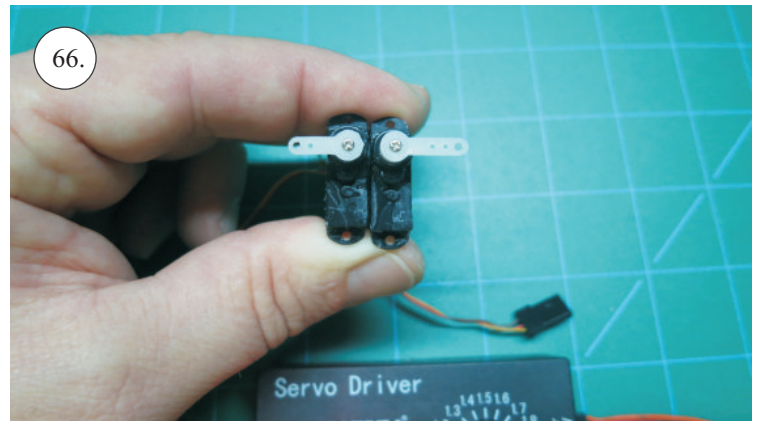

STEP ONE

V1.0

Stavebnice obsahuje:

- * trup
- * křídla
- * kabinu
- * Sop
- * Vop
- * podvozek
- * sáček s příslušenstvím
- * nosník
- * uhlík. táhla

Sáček s příslušenstvím obsahuje:

- * uhlík prům. 2x150mm ... 1x - osa podvozku
- * šroub M4x20 ... 1x - spojení křídla s trupem
- * dural. matice M4 ... 1x - pro šroub křídla
- * vidličky se západkou ... 4x - 2x pro ocasní plochy, 2x náhradní
- * smršťovací bužírka pro vidličky se západkou ... 4x
- * vidličky s mosazným čepem ... 2x
- * koncovka bowdenu ... 2x
- * plast. trubička 3/2x38mm ... 3x - podvozek
- * silikon hadička 2/1x5mm ... 4x -2x podvozek, 2x náhradní
- * plastové páky ... 1x
- * překližkové díly
- * EPP kolečka
- * závaží 5g ... 1x

Sada pák - rozpis dílů:

1. páka Vop a Sop
2. zesílení podvozku
3. podložka šroubu křídla

Dále budete potřebovat:

- * skalpel
- * křížový šroubovák
- * pinzetu
- * malé kleště ploché a kulaté
- * CA lepidlo střední + řidké, aktivátor
- * 10cm prodlužovací servokabel