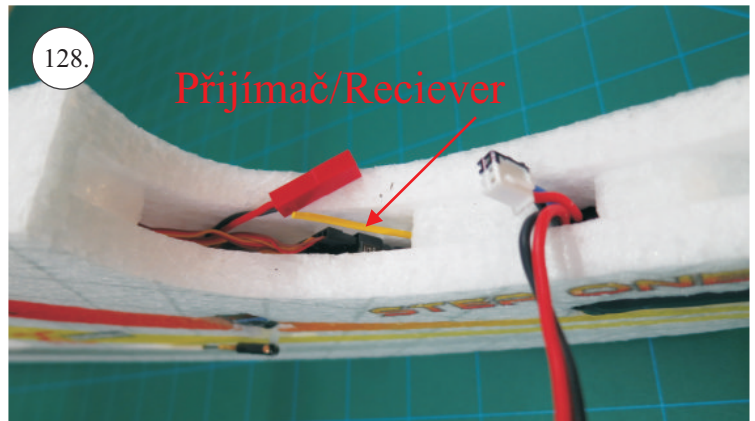

STEP ONE

V1.0

Stavebnice obsahuje:

- * trup
- * křídla
- * kabinu
- * Sop
- * Vop
- * podvozek
- * sáček s příslušenstvím
- * nosník
- * uhlík. táhla

Sáček s příslušenstvím obsahuje:

- * uhlík prům. 2x150mm ... 1x - osa podvozku
- * šroub M4x20 ... 1x - spojení křídla s trupem
- * dural. matice M4 ... 1x - pro šroub křídla
- * vidličky se západkou ... 4x - 2x pro ocasní plochy, 2x náhradní
- * smršťovací bužírka pro vidličky se západkou ... 4x
- * vidličky s mosazným čepem ... 2x
- * koncovka bowdenu ... 2x
- * plast. trubička 3/2x38mm ... 3x - podvozek
- * silikon hadička 2/1x5mm ... 4x -2x podvozek, 2x náhradní
- * plastové páky ... 1x
- * překližkové díly
- * EPP kolečka
- * závaží 5g ... 1x

Sada pák - rozpis dílů:

1. páka Vop a Sop
2. zesílení podvozku
3. podložka šroubu křídla

Dále budete potřebovat:

- * skalpel
- * křížový šroubovák
- * pinzetu
- * malé kleště ploché a kulaté
- * CA lepidlo střední + řidké, aktivátor
- * 10cm prodlužovací servokabel