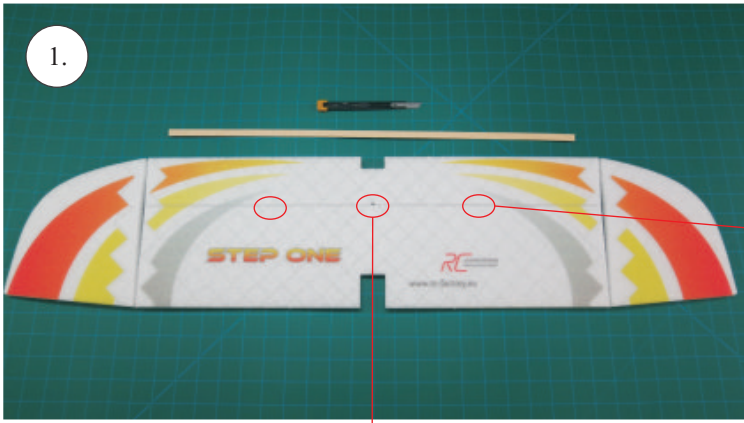

STEP ONE

V1.0

Stavebnice obsahuje:

- * trup
- * křídla
- * kabinu
- * Sop
- * Vop
- * podvozek
- * sáček s příslušenstvím
- * nosník
- * uhlík. táhla

Sáček s příslušenstvím obsahuje:

- * uhlík prům. 2x150mm ... 1x - osa podvozku
- * šroub M4x20 ... 1x - spojení křídla s trupem
- * dural. matice M4 ... 1x - pro šroub křídla
- * vidličky se západkou ... 4x - 2x pro ocasní plochy, 2x náhradní
- * smršťovací bužírka pro vidličky se západkou ... 4x
- * vidličky s mosazným čepem ... 2x
- * koncovka bowdenu ... 2x
- * plast. trubička 3/2x38mm ... 3x - podvozek
- * silikon hadička 2/1x5mm ... 4x -2x podvozek, 2x náhradní
- * plastové páky ... 1x
- * překližkové díly
- * EPP kolečka
- * závaží 5g ... 1x

Sada pák - rozpis dílů:

1. páka Vop a Sop
2. zesílení podvozku
3. podložka šroubu křídla

Dále budete potřebovat:

- * skalpel
- * křížový šroubovák
- * pinzetu
- * malé kleště ploché a kulaté
- * CA lepidlo střední + řidké, aktivátor
- * 10cm prodlužovací servokabel