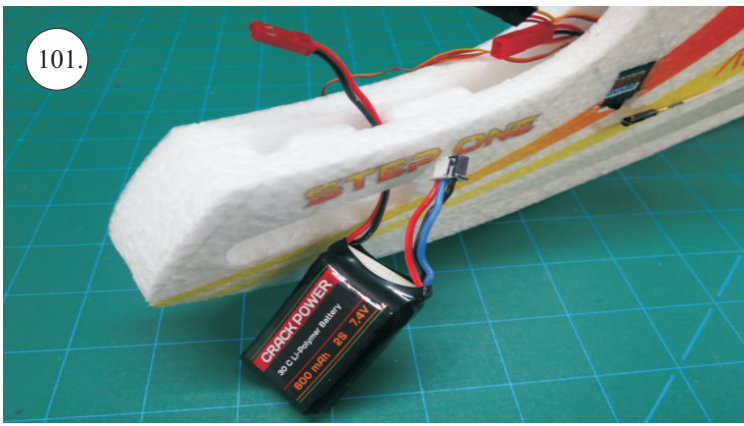

STEP ONE

V1.0

Stavebnice obsahuje:

- * trup
- * křídla
- * kabinu
- * Sop
- * Vop
- * podvozek
- * sáček s příslušenstvím
- * nosník
- * uhlík. táhla

Sáček s příslušenstvím obsahuje:

- * uhlík prům. 2x150mm ... 1x - osa podvozku
- * šroub M4x20 ... 1x - spojení křídla s trupem
- * dural. matice M4 ... 1x - pro šroub křídla
- * vidličky se západkou ... 4x - 2x pro ocasní plochy, 2x náhradní
- * smršťovací bužírka pro vidličky se západkou ... 4x
- * vidličky s mosazným čepem ... 2x
- * koncovka bowdenu ... 2x
- * plast. trubička 3/2x38mm ... 3x - podvozek
- * silikon hadička 2/1x5mm ... 4x -2x podvozek, 2x náhradní
- * plastové páky ... 1x
- * překližkové díly
- * EPP kolečka
- * závaží 5g ... 1x

Sada pák - rozpis dílů:

1. páka Vop a Sop
2. zesílení podvozku
3. podložka šroubu křídla

Dále budete potřebovat:

- * skalpel
- * křížový šroubovák
- * pinzetu
- * malé kleště ploché a kulaté
- * CA lepidlo střední + řidké, aktivátor
- * 10cm prodlužovací servokabel