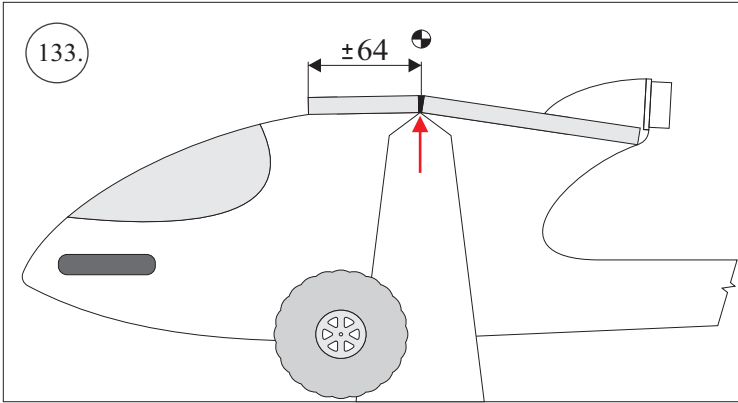

STEP ONE

V1.0

Stavebnice obsahuje:

- * trup
- * křídla
- * kabinu
- * Sop
- * Vop
- * podvozek
- * sáček s příslušenstvím
- * nosník
- * uhlík. táhla

Sáček s příslušenstvím obsahuje:

- * uhlík prům. 2x150mm ... 1x - osa podvozku
- * šroub M4x20 ... 1x - spojení křídla s trupem
- * dural. matice M4 ... 1x - pro šroub křídla
- * vidličky se západkou ... 4x - 2x pro ocasní plochy, 2x náhradní
- * smršťovací bužírka pro vidličky se západkou ... 4x
- * vidličky s mosazným čepem ... 2x
- * koncovka bowdenu ... 2x
- * plast. trubička 3/2x38mm ... 3x - podvozek
- * silikon hadička 2/1x5mm ... 4x -2x podvozek, 2x náhradní
- * plastové páky ... 1x
- * překližkové díly
- * EPP kolečka
- * závaží 5g ... 1x

Sada pák - rozpis dílů:

1. páka Vop a Sop
2. zesílení podvozku
3. podložka šroubu křídla

Dále budete potřebovat:

- * skalpel
- * křížový šroubovák
- * pinzetu
- * malé kleště ploché a kulaté
- * CA lepidlo střední + řidké, aktivátor
- * 10cm prodlužovací servokabel