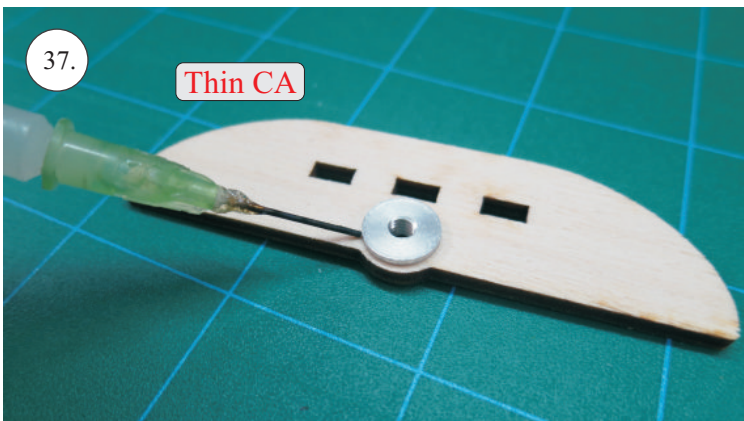

STEP ONE

V1.0

Stavebnice obsahuje:

- * trup
- * křídla
- * kabinu
- * Sop
- * Vop
- * podvozek
- * sáček s příslušenstvím
- * nosník
- * uhlík. táhla

Sáček s příslušenstvím obsahuje:

- * uhlík prům. 2x150mm ... 1x - osa podvozku
- * šroub M4x20 ... 1x - spojení křídla s trupem
- * dural. matice M4 ... 1x - pro šroub křídla
- * vidličky se západkou ... 4x - 2x pro ocasní plochy, 2x náhradní
- * smršťovací bužírka pro vidličky se západkou ... 4x
- * vidličky s mosazným čepem ... 2x
- * koncovka bowdenu ... 2x
- * plast. trubička 3/2x38mm ... 3x - podvozek
- * silikon hadička 2/1x5mm ... 4x -2x podvozek, 2x náhradní
- * plastové páky ... 1x
- * překližkové díly
- * EPP kolečka
- * závaží 5g ... 1x

Sada pák - rozpis dílů:

1. páka Vop a Sop
2. zesílení podvozku
3. podložka šroubu křídla

Dále budete potřebovat:

- * skalpel
- * křížový šroubovák
- * pinzetu
- * malé kleště ploché a kulaté
- * CA lepidlo střední + řidké, aktivátor
- * 10cm prodlužovací servokabel