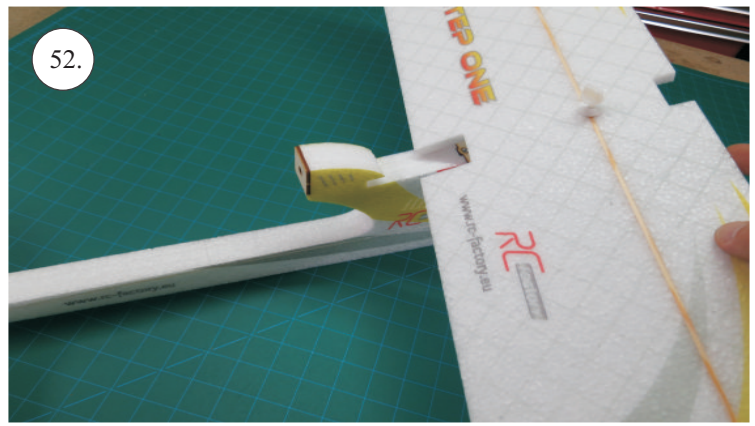

STEP ONE

V1.0

Stavebnice obsahuje:

- * trup
- * křídla
- * kabinu
- * Sop
- * Vop
- * podvozek
- * sáček s příslušenstvím
- * nosník
- * uhlík. táhla

Sáček s příslušenstvím obsahuje:

- * uhlík prům. 2x150mm ... 1x - osa podvozku
- * šroub M4x20 ... 1x - spojení křídla s trupem
- * dural. matice M4 ... 1x - pro šroub křídla
- * vidličky se západkou ... 4x - 2x pro ocasní plochy, 2x náhradní
- * smršťovací bužírka pro vidličky se západkou ... 4x
- * vidličky s mosazným čepem ... 2x
- * koncovka bowdenu ... 2x
- * plast. trubička 3/2x38mm ... 3x - podvozek
- * silikon hadička 2/1x5mm ... 4x -2x podvozek, 2x náhradní
- * plastové páky ... 1x
- * překližkové díly
- * EPP kolečka
- * závaží 5g ... 1x

Sada pák - rozpis dílů:

1. páka Vop a Sop
2. zesílení podvozku
3. podložka šroubu křídla

Dále budete potřebovat:

- * skalpel
- * křížový šroubovák
- * pinzetu
- * malé kleště ploché a kulaté
- * CA lepidlo střední + řidké, aktivátor
- * 10cm prodlužovací servokabel