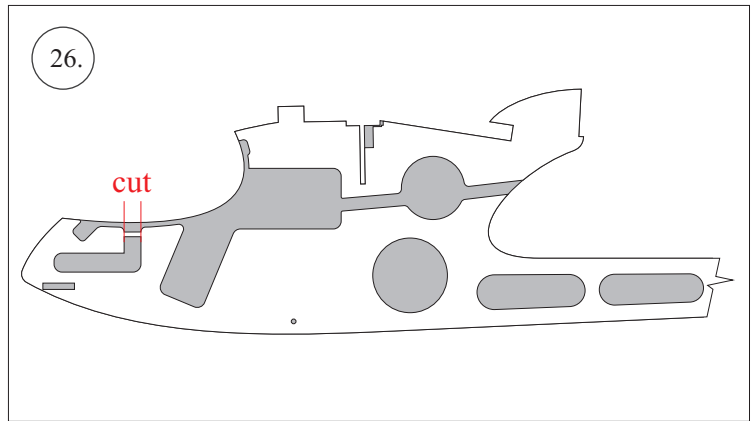

STEP ONE

V1.0

Stavebnice obsahuje:

- * trup
- * křídla
- * kabinu
- * Sop
- * Vop
- * podvozek
- * sáček s příslušenstvím
- * nosník
- * uhlík. táhla

Sáček s příslušenstvím obsahuje:

- * uhlík prům. 2x150mm ... 1x - osa podvozku
- * šroub M4x20 ... 1x - spojení křídla s trupem
- * dural. matice M4 ... 1x - pro šroub křídla
- * vidličky se západkou ... 4x - 2x pro ocasní plochy, 2x náhradní
- * smršťovací bužírka pro vidličky se západkou ... 4x
- * vidličky s mosazným čepem ... 2x
- * koncovka bowdenu ... 2x
- * plast. trubička 3/2x38mm ... 3x - podvozek
- * silikon hadička 2/1x5mm ... 4x -2x podvozek, 2x náhradní
- * plastové páky ... 1x
- * překližkové díly
- * EPP kolečka
- * závaží 5g ... 1x

Sada pák - rozpis dílů:

1. páka Vop a Sop
2. zesílení podvozku
3. podložka šroubu křídla

Dále budete potřebovat:

- * skalpel
- * křížový šroubovák
- * pinzetu
- * malé kleště ploché a kulaté
- * CA lepidlo střední + řidké, aktivátor
- * 10cm prodlužovací servokabel