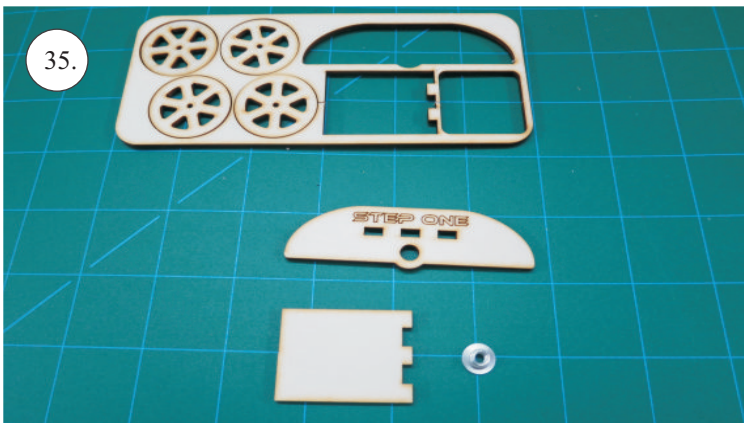

STEP ONE

V1.0

Stavebnice obsahuje:

- * trup
- * křídla
- * kabinu
- * Sop
- * Vop
- * podvozek
- * sáček s příslušenstvím
- * nosník
- * uhlík. táhla

Sáček s příslušenstvím obsahuje:

- * uhlík prům. 2x150mm ... 1x - osa podvozku
- * šroub M4x20 ... 1x - spojení křídla s trupem
- * dural. matice M4 ... 1x - pro šroub křídla
- * vidličky se západkou ... 4x - 2x pro ocasní plochy, 2x náhradní
- * smršťovací bužírka pro vidličky se západkou ... 4x
- * vidličky s mosazným čepem ... 2x
- * koncovka bowdenu ... 2x
- * plast. trubička 3/2x38mm ... 3x - podvozek
- * silikon hadička 2/1x5mm ... 4x -2x podvozek, 2x náhradní
- * plastové páky ... 1x
- * překližkové díly
- * EPP kolečka
- * závaží 5g ... 1x

Sada pák - rozpis dílů:

1. páka Vop a Sop
2. zesílení podvozku
3. podložka šroubu křídla

Dále budete potřebovat:

- * skalpel
- * křížový šroubovák
- * pinzetu
- * malé kleště ploché a kulaté
- * CA lepidlo střední + řidké, aktivátor
- * 10cm prodlužovací servokabel