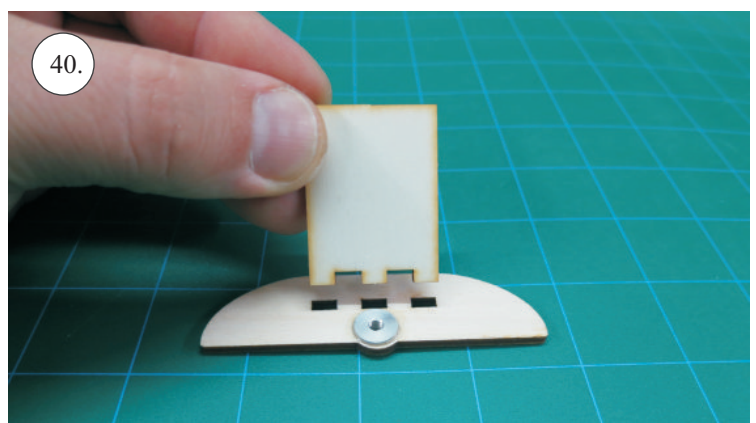

STEP ONE

V1.0

Stavebnice obsahuje:

- * trup
- * křídla
- * kabinu
- * Sop
- * Vop
- * podvozek
- * sáček s příslušenstvím
- * nosník
- * uhlík. táhla

Sáček s příslušenstvím obsahuje:

- * uhlík prům. 2x150mm ... 1x - osa podvozku
- * šroub M4x20 ... 1x - spojení křídla s trupem
- * dural. matice M4 ... 1x - pro šroub křídla
- * vidličky se západkou ... 4x - 2x pro ocasní plochy, 2x náhradní
- * smršťovací bužírka pro vidličky se západkou ... 4x
- * vidličky s mosazným čepem ... 2x
- * koncovka bowdenu ... 2x
- * plast. trubička 3/2x38mm ... 3x - podvozek
- * silikon hadička 2/1x5mm ... 4x -2x podvozek, 2x náhradní
- * plastové páky ... 1x
- * překližkové díly
- * EPP kolečka
- * závaží 5g ... 1x

Sada pák - rozpis dílů:

1. páka Vop a Sop
2. zesílení podvozku
3. podložka šroubu křídla

Dále budete potřebovat:

- * skalpel
- * křížový šroubovák
- * pinzetu
- * malé kleště ploché a kulaté
- * CA lepidlo střední + řidké, aktivátor
- * 10cm prodlužovací servokabel