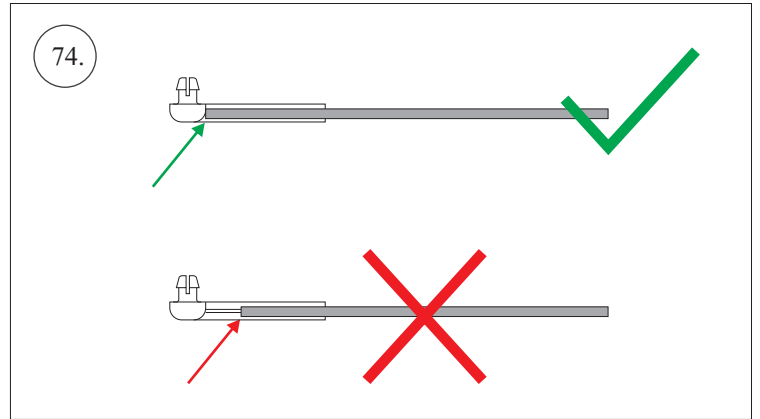

STEP ONE

V1.0

Stavebnice obsahuje:

- * trup
- * křídla
- * kabinu
- * Sop
- * Vop
- * podvozek
- * sáček s příslušenstvím
- * nosník
- * uhlík. táhla

Sáček s příslušenstvím obsahuje:

- * uhlík prům. 2x150mm ... 1x - osa podvozku
- * šroub M4x20 ... 1x - spojení křídla s trupem
- * dural. matice M4 ... 1x - pro šroub křídla
- * vidličky se západkou ... 4x - 2x pro ocasní plochy, 2x náhradní
- * smršťovací bužírka pro vidličky se západkou ... 4x
- * vidličky s mosazným čepem ... 2x
- * koncovka bowdenu ... 2x
- * plast. trubička 3/2x38mm ... 3x - podvozek
- * silikon hadička 2/1x5mm ... 4x -2x podvozek, 2x náhradní
- * plastové páky ... 1x
- * překližkové díly
- * EPP kolečka
- * závaží 5g ... 1x

Sada pák - rozpis dílů:

1. páka Vop a Sop
2. zesílení podvozku
3. podložka šroubu křídla

Dále budete potřebovat:

- * skalpel
- * křížový šroubovák
- * pinzetu
- * malé kleště ploché a kulaté
- * CA lepidlo střední + řidké, aktivátor
- * 10cm prodlužovací servokabel