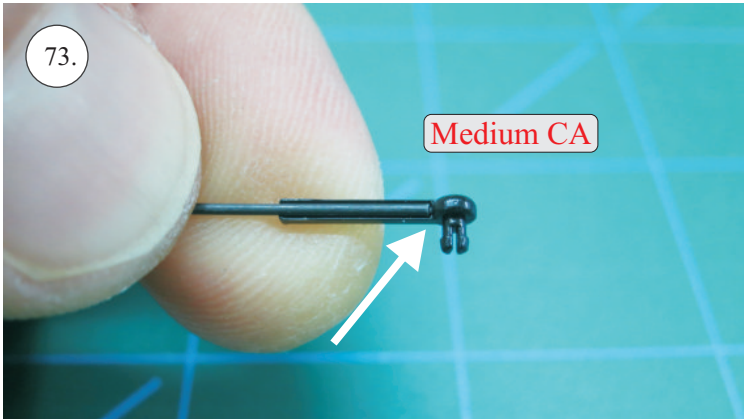

STEP ONE

V1.0

Stavebnice obsahuje:

- * trup
- * křídla
- * kabinu
- * Sop
- * Vop
- * podvozek
- * sáček s příslušenstvím
- * nosník
- * uhlík. táhla

Sáček s příslušenstvím obsahuje:

- * uhlík prům. 2x150mm ... 1x - osa podvozku
- * šroub M4x20 ... 1x - spojení křídla s trupem
- * dural. matice M4 ... 1x - pro šroub křídla
- * vidličky se západkou ... 4x - 2x pro ocasní plochy, 2x náhradní
- * smršťovací bužírka pro vidličky se západkou ... 4x
- * vidličky s mosazným čepem ... 2x
- * koncovka bowdenu ... 2x
- * plast. trubička 3/2x38mm ... 3x - podvozek
- * silikon hadička 2/1x5mm ... 4x -2x podvozek, 2x náhradní
- * plastové páky ... 1x
- * překližkové díly
- * EPP kolečka
- * závaží 5g ... 1x

Sada pák - rozpis dílů:

1. páka Vop a Sop
2. zesílení podvozku
3. podložka šroubu křídla

Dále budete potřebovat:

- * skalpel
- * křížový šroubovák
- * pinzetu
- * malé kleště ploché a kulaté
- * CA lepidlo střední + řidké, aktivátor
- * 10cm prodlužovací servokabel