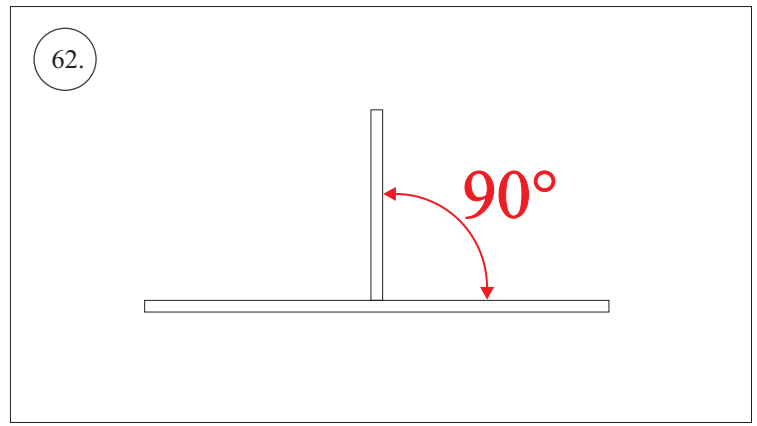

STEP ONE

V1.0

Stavebnice obsahuje:

- * trup
- * křídla
- * kabinu
- * Sop
- * Vop
- * podvozek
- * sáček s příslušenstvím
- * nosník
- * uhlík. táhla

Sáček s příslušenstvím obsahuje:

- * uhlík prům. 2x150mm ... 1x - osa podvozku
- * šroub M4x20 ... 1x - spojení křídla s trupem
- * dural. matice M4 ... 1x - pro šroub křídla
- * vidličky se západkou ... 4x - 2x pro ocasní plochy, 2x náhradní
- * smršťovací bužírka pro vidličky se západkou ... 4x
- * vidličky s mosazným čepem ... 2x
- * koncovka bowdenu ... 2x
- * plast. trubička 3/2x38mm ... 3x - podvozek
- * silikon hadička 2/1x5mm ... 4x -2x podvozek, 2x náhradní
- * plastové páky ... 1x
- * překližkové díly
- * EPP kolečka
- * závaží 5g ... 1x

Sada pák - rozpis dílů:

1. páka Vop a Sop
2. zesílení podvozku
3. podložka šroubu křídla

Dále budete potřebovat:

- * skalpel
- * křížový šroubovák
- * pinzetu
- * malé kleště ploché a kulaté
- * CA lepidlo střední + řidké, aktivátor
- * 10cm prodlužovací servokabel