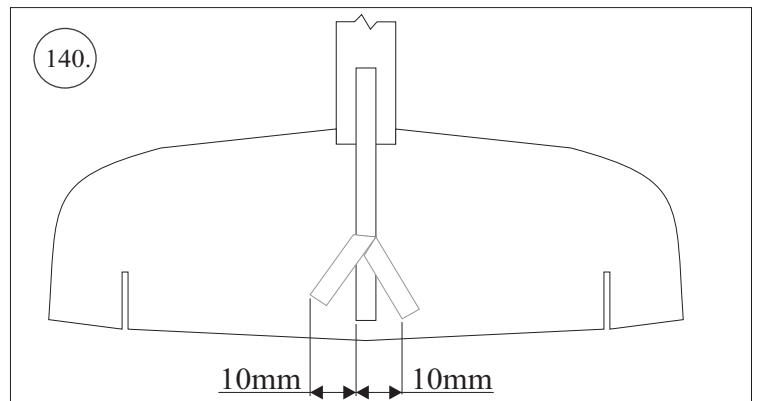

STEP ONE

V1.0

Stavebnice obsahuje:

- * trup
- * křídla
- * kabinu
- * Sop
- * Vop
- * podvozek
- * sáček s příslušenstvím
- * nosník
- * uhlík. táhla

Sáček s příslušenstvím obsahuje:

- * uhlík prům. 2x150mm ... 1x - osa podvozku
- * šroub M4x20 ... 1x - spojení křídla s trupem
- * dural. matice M4 ... 1x - pro šroub křídla
- * vidličky se západkou ... 4x - 2x pro ocasní plochy, 2x náhradní
- * smršťovací bužírka pro vidličky se západkou ... 4x
- * vidličky s mosazným čepem ... 2x
- * koncovka bowdenu ... 2x
- * plast. trubička 3/2x38mm ... 3x - podvozek
- * silikon hadička 2/1x5mm ... 4x -2x podvozek, 2x náhradní
- * plastové páky ... 1x
- * překližkové díly
- * EPP kolečka
- * závaží 5g ... 1x

Sada pák - rozpis dílů:

1. páka Vop a Sop
2. zesílení podvozku
3. podložka šroubu křídla

Dále budete potřebovat:

- * skalpel
- * křížový šroubovák
- * pinzetu
- * malé kleště ploché a kulaté
- * CA lepidlo střední + řidké, aktivátor
- * 10cm prodlužovací servokabel