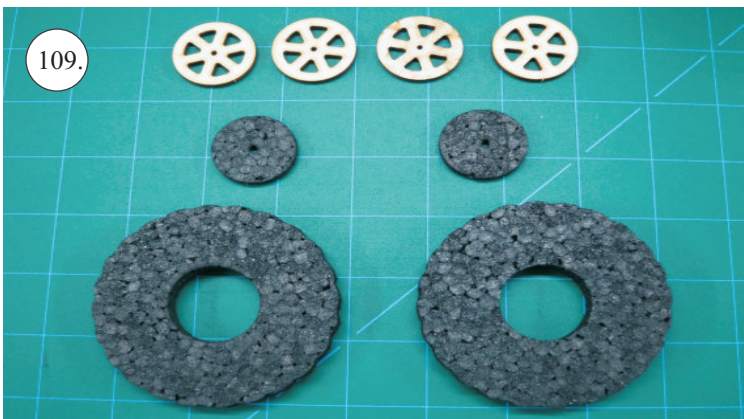

STEP ONE

V1.0

Stavebnice obsahuje:

- * trup
- * křídla
- * kabinu
- * Sop
- * Vop
- * podvozek
- * sáček s příslušenstvím
- * nosník
- * uhlík. táhla

Sáček s příslušenstvím obsahuje:

- * uhlík prům. 2x150mm ... 1x - osa podvozku
- * šroub M4x20 ... 1x - spojení křídla s trupem
- * dural. matice M4 ... 1x - pro šroub křídla
- * vidličky se západkou ... 4x - 2x pro ocasní plochy, 2x náhradní
- * smršťovací bužírka pro vidličky se západkou ... 4x
- * vidličky s mosazným čepem ... 2x
- * koncovka bowdenu ... 2x
- * plast. trubička 3/2x38mm ... 3x - podvozek
- * silikon hadička 2/1x5mm ... 4x -2x podvozek, 2x náhradní
- * plastové páky ... 1x
- * překližkové díly
- * EPP kolečka
- * závaží 5g ... 1x

Sada pák - rozpis dílů:

1. páka Vop a Sop
2. zesílení podvozku
3. podložka šroubu křídla

Dále budete potřebovat:

- * skalpel
- * křížový šroubovák
- * pinzetu
- * malé kleště ploché a kulaté
- * CA lepidlo střední + řidké, aktivátor
- * 10cm prodlužovací servokabel