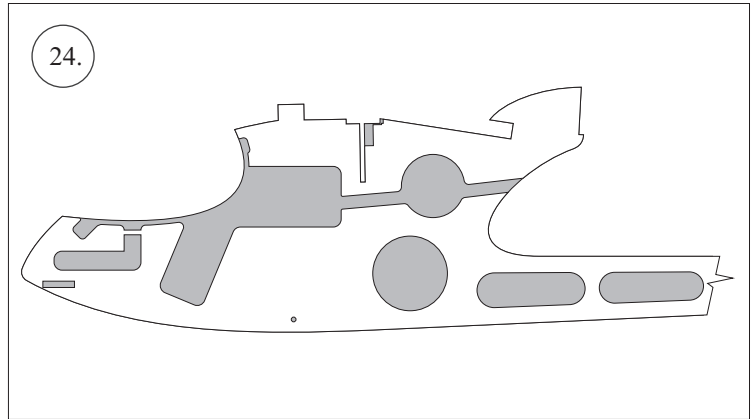

STEP ONE

V1.0

Stavebnice obsahuje:

- * trup
- * křídla
- * kabinu
- * Sop
- * Vop
- * podvozek
- * sáček s příslušenstvím
- * nosník
- * uhlík. táhla

Sáček s příslušenstvím obsahuje:

- * uhlík prům. 2x150mm ... 1x - osa podvozku
- * šroub M4x20 ... 1x - spojení křídla s trupem
- * dural. matice M4 ... 1x - pro šroub křídla
- * vidličky se západkou ... 4x - 2x pro ocasní plochy, 2x náhradní
- * smršťovací bužírka pro vidličky se západkou ... 4x
- * vidličky s mosazným čepem ... 2x
- * koncovka bowdenu ... 2x
- * plast. trubička 3/2x38mm ... 3x - podvozek
- * silikon hadička 2/1x5mm ... 4x -2x podvozek, 2x náhradní
- * plastové páky ... 1x
- * překližkové díly
- * EPP kolečka
- * závaží 5g ... 1x

Sada pák - rozpis dílů:

1. páka Vop a Sop
2. zesílení podvozku
3. podložka šroubu křídla

Dále budete potřebovat:

- * skalpel
- * křížový šroubovák
- * pinzetu
- * malé kleště ploché a kulaté
- * CA lepidlo střední + řidké, aktivátor
- * 10cm prodlužovací servokabel