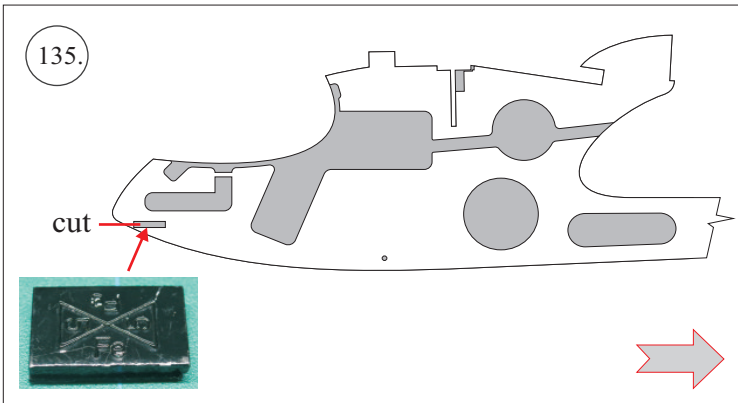

STEP ONE

V1.0

Stavebnice obsahuje:

- * trup
- * křídla
- * kabinu
- * Sop
- * Vop
- * podvozek
- * sáček s příslušenstvím
- * nosník
- * uhlík. táhla

Sáček s příslušenstvím obsahuje:

- * uhlík prům. 2x150mm ... 1x - osa podvozku
- * šroub M4x20 ... 1x - spojení křídla s trupem
- * dural. matice M4 ... 1x - pro šroub křídla
- * vidličky se západkou ... 4x - 2x pro ocasní plochy, 2x náhradní
- * smršťovací bužírka pro vidličky se západkou ... 4x
- * vidličky s mosazným čepem ... 2x
- * koncovka bowdenu ... 2x
- * plast. trubička 3/2x38mm ... 3x - podvozek
- * silikon hadička 2/1x5mm ... 4x -2x podvozek, 2x náhradní
- * plastové páky ... 1x
- * překližkové díly
- * EPP kolečka
- * závaží 5g ... 1x

Sada pák - rozpis dílů:

1. páka Vop a Sop
2. zesílení podvozku
3. podložka šroubu křídla

Dále budete potřebovat:

- * skalpel
- * křížový šroubovák
- * pinzetu
- * malé kleště ploché a kulaté
- * CA lepidlo střední + řidké, aktivátor
- * 10cm prodlužovací servokabel