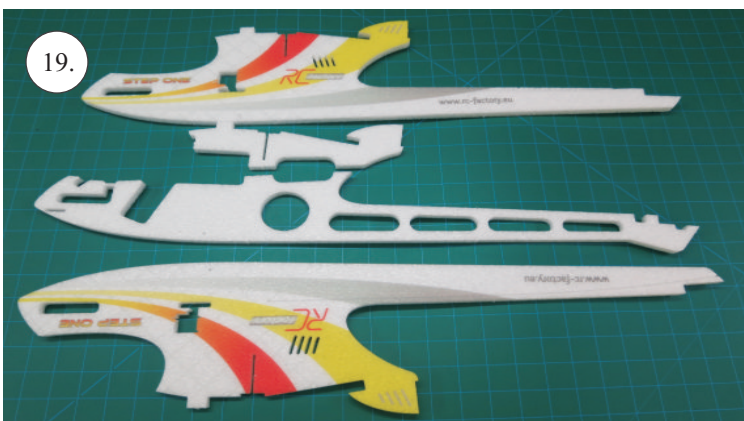

STEP ONE

V1.0

Stavebnice obsahuje:

- * trup
- * křídla
- * kabinu
- * Sop
- * Vop
- * podvozek
- * sáček s příslušenstvím
- * nosník
- * uhlík. táhla

Sáček s příslušenstvím obsahuje:

- * uhlík prům. 2x150mm ... 1x - osa podvozku
- * šroub M4x20 ... 1x - spojení křídla s trupem
- * dural. matice M4 ... 1x - pro šroub křídla
- * vidličky se západkou ... 4x - 2x pro ocasní plochy, 2x náhradní
- * smršťovací bužírka pro vidličky se západkou ... 4x
- * vidličky s mosazným čepem ... 2x
- * koncovka bowdenu ... 2x
- * plast. trubička 3/2x38mm ... 3x - podvozek
- * silikon hadička 2/1x5mm ... 4x -2x podvozek, 2x náhradní
- * plastové páky ... 1x
- * překližkové díly
- * EPP kolečka
- * závaží 5g ... 1x

Sada pák - rozpis dílů:

1. páka Vop a Sop
2. zesílení podvozku
3. podložka šroubu křídla

Dále budete potřebovat:

- * skalpel
- * křížový šroubovák
- * pinzetu
- * malé kleště ploché a kulaté
- * CA lepidlo střední + řidké, aktivátor
- * 10cm prodlužovací servokabel