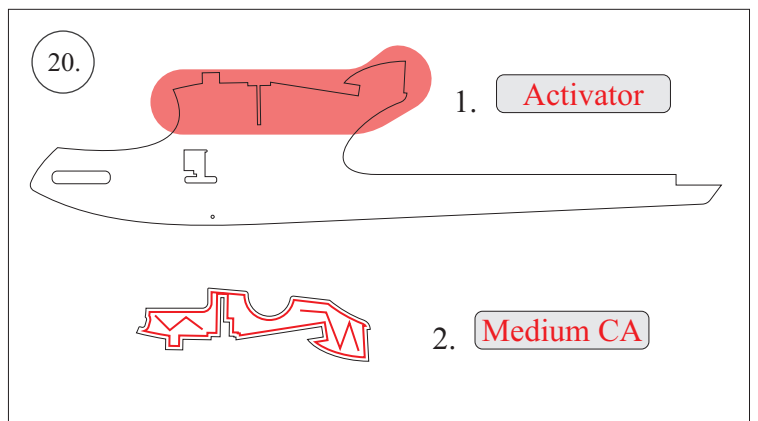

STEP ONE

V1.0

Stavebnice obsahuje:

- * trup
- * křídla
- * kabinu
- * Sop
- * Vop
- * podvozek
- * sáček s příslušenstvím
- * nosník
- * uhlík. táhla

Sáček s příslušenstvím obsahuje:

- * uhlík prům. 2x150mm ... 1x - osa podvozku
- * šroub M4x20 ... 1x - spojení křídla s trupem
- * dural. matice M4 ... 1x - pro šroub křídla
- * vidličky se západkou ... 4x - 2x pro ocasní plochy, 2x náhradní
- * smršťovací bužírka pro vidličky se západkou ... 4x
- * vidličky s mosazným čepem ... 2x
- * koncovka bowdenu ... 2x
- * plast. trubička 3/2x38mm ... 3x - podvozek
- * silikon hadička 2/1x5mm ... 4x -2x podvozek, 2x náhradní
- * plastové páky ... 1x
- * překližkové díly
- * EPP kolečka
- * závaží 5g ... 1x

Sada pák - rozpis dílů:

1. páka Vop a Sop
2. zesílení podvozku
3. podložka šroubu křídla

Dále budete potřebovat:

- * skalpel
- * křížový šroubovák
- * pinzetu
- * malé kleště ploché a kulaté
- * CA lepidlo střední + řidké, aktivátor
- * 10cm prodlužovací servokabel