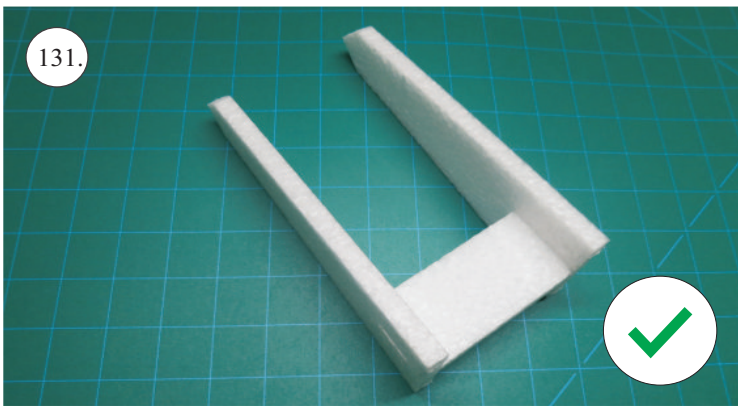

STEP ONE

V1.0

Stavebnice obsahuje:

- * trup
- * křídla
- * kabinu
- * Sop
- * Vop
- * podvozek
- * sáček s příslušenstvím
- * nosník
- * uhlík. táhla

Sáček s příslušenstvím obsahuje:

- * uhlík prům. 2x150mm ... 1x - osa podvozku
- * šroub M4x20 ... 1x - spojení křídla s trupem
- * dural. matice M4 ... 1x - pro šroub křídla
- * vidličky se západkou ... 4x - 2x pro ocasní plochy, 2x náhradní
- * smršťovací bužírka pro vidličky se západkou ... 4x
- * vidličky s mosazným čepem ... 2x
- * koncovka bowdenu ... 2x
- * plast. trubička 3/2x38mm ... 3x - podvozek
- * silikon hadička 2/1x5mm ... 4x -2x podvozek, 2x náhradní
- * plastové páky ... 1x
- * překližkové díly
- * EPP kolečka
- * závaží 5g ... 1x

Sada pák - rozpis dílů:

1. páka Vop a Sop
2. zesílení podvozku
3. podložka šroubu křídla

Dále budete potřebovat:

- * skalpel
- * křížový šroubovák
- * pinzetu
- * malé kleště ploché a kulaté
- * CA lepidlo střední + řidké, aktivátor
- * 10cm prodlužovací servokabel