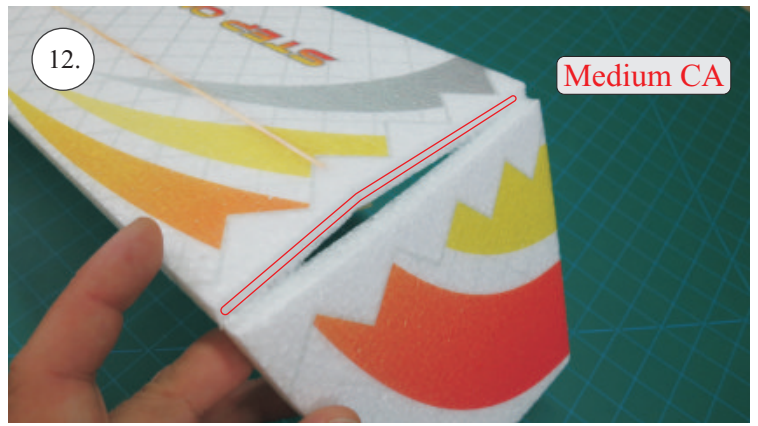

STEP ONE

V1.0

Stavebnice obsahuje:

- * trup
- * křídla
- * kabinu
- * Sop
- * Vop
- * podvozek
- * sáček s příslušenstvím
- * nosník
- * uhlík. táhla

Sáček s příslušenstvím obsahuje:

- * uhlík prům. 2x150mm ... 1x - osa podvozku
- * šroub M4x20 ... 1x - spojení křídla s trupem
- * dural. matice M4 ... 1x - pro šroub křídla
- * vidličky se západkou ... 4x - 2x pro ocasní plochy, 2x náhradní
- * smršťovací bužírka pro vidličky se západkou ... 4x
- * vidličky s mosazným čepem ... 2x
- * koncovka bowdenu ... 2x
- * plast. trubička 3/2x38mm ... 3x - podvozek
- * silikon hadička 2/1x5mm ... 4x -2x podvozek, 2x náhradní
- * plastové páky ... 1x
- * překližkové díly
- * EPP kolečka
- * závaží 5g ... 1x

Sada pák - rozpis dílů:

1. páka Vop a Sop
2. zesílení podvozku
3. podložka šroubu křídla

Dále budete potřebovat:

- * skalpel
- * křížový šroubovák
- * pinzetu
- * malé kleště ploché a kulaté
- * CA lepidlo střední + řidké, aktivátor
- * 10cm prodlužovací servokabel