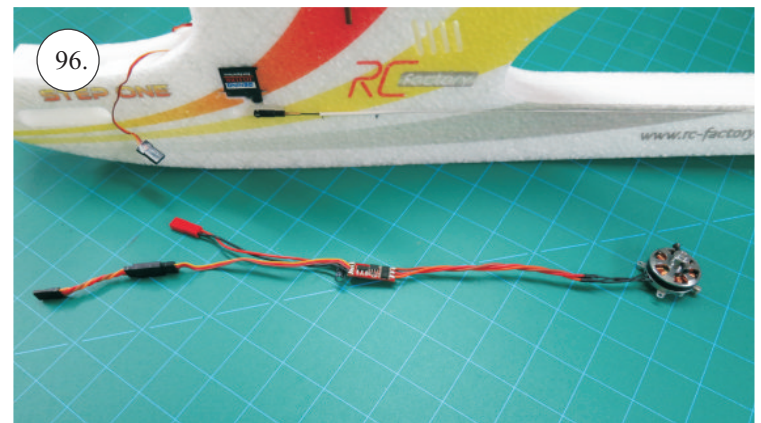

STEP ONE

V1.0

Stavebnice obsahuje:

- * trup
- * křídla
- * kabinu
- * Sop
- * Vop
- * podvozek
- * sáček s příslušenstvím
- * nosník
- * uhlík. táhla

Sáček s příslušenstvím obsahuje:

- * uhlík prům. 2x150mm ... 1x - osa podvozku
- * šroub M4x20 ... 1x - spojení křídla s trupem
- * dural. matice M4 ... 1x - pro šroub křídla
- * vidličky se západkou ... 4x - 2x pro ocasní plochy, 2x náhradní
- * smršťovací bužírka pro vidličky se západkou ... 4x
- * vidličky s mosazným čepem ... 2x
- * koncovka bowdenu ... 2x
- * plast. trubička 3/2x38mm ... 3x - podvozek
- * silikon hadička 2/1x5mm ... 4x -2x podvozek, 2x náhradní
- * plastové páky ... 1x
- * překližkové díly
- * EPP kolečka
- * závaží 5g ... 1x

Sada pák - rozpis dílů:

1. páka Vop a Sop
2. zesílení podvozku
3. podložka šroubu křídla

Dále budete potřebovat:

- * skalpel
- * křížový šroubovák
- * pinzetu
- * malé kleště ploché a kulaté
- * CA lepidlo střední + řidké, aktivátor
- * 10cm prodlužovací servokabel