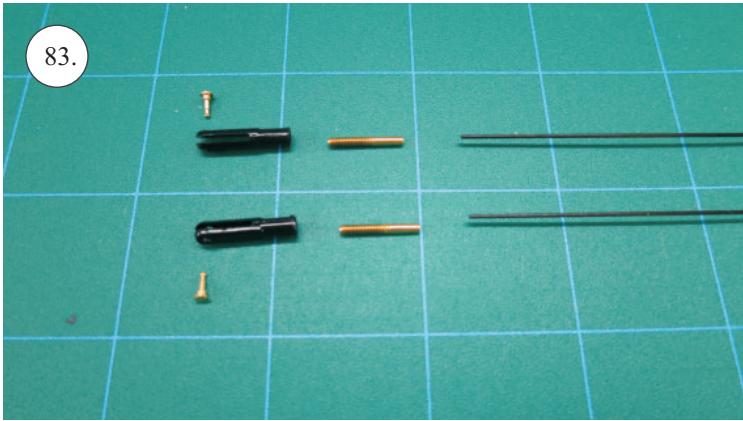

STEP ONE

V1.0

Stavebnice obsahuje:

- * trup
- * křídla
- * kabinu
- * Sop
- * Vop
- * podvozek
- * sáček s příslušenstvím
- * nosník
- * uhlík. táhla

Sáček s příslušenstvím obsahuje:

- * uhlík prům. 2x150mm ... 1x - osa podvozku
- * šroub M4x20 ... 1x - spojení křídla s trupem
- * dural. matice M4 ... 1x - pro šroub křídla
- * vidličky se západkou ... 4x - 2x pro ocasní plochy, 2x náhradní
- * smršťovací bužírka pro vidličky se západkou ... 4x
- * vidličky s mosazným čepem ... 2x
- * koncovka bowdenu ... 2x
- * plast. trubička 3/2x38mm ... 3x - podvozek
- * silikon hadička 2/1x5mm ... 4x -2x podvozek, 2x náhradní
- * plastové páky ... 1x
- * překližkové díly
- * EPP kolečka
- * závaží 5g ... 1x

Sada pák - rozpis dílů:

1. páka Vop a Sop
2. zesílení podvozku
3. podložka šroubu křídla

Dále budete potřebovat:

- * skalpel
- * křížový šroubovák
- * pinzetu
- * malé kleště ploché a kulaté
- * CA lepidlo střední + řidké, aktivátor
- * 10cm prodlužovací servokabel