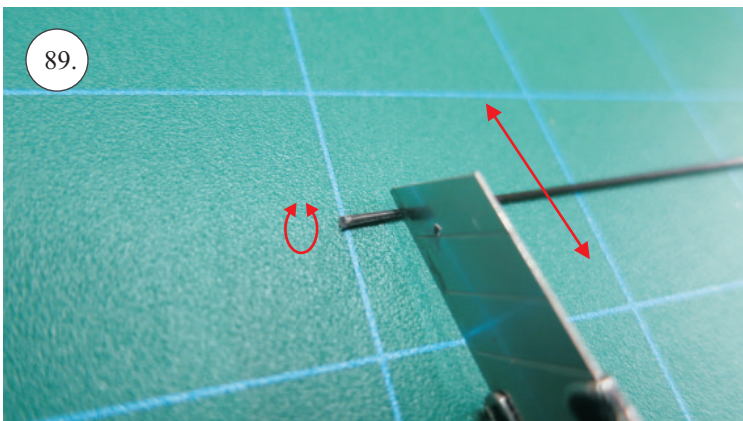

STEP ONE

V1.0

Stavebnice obsahuje:

- * trup
- * křídla
- * kabinu
- * Sop
- * Vop
- * podvozek
- * sáček s příslušenstvím
- * nosník
- * uhlík. táhla

Sáček s příslušenstvím obsahuje:

- * uhlík prům. 2x150mm ... 1x - osa podvozku
- * šroub M4x20 ... 1x - spojení křídla s trupem
- * dural. matice M4 ... 1x - pro šroub křídla
- * vidličky se západkou ... 4x - 2x pro ocasní plochy, 2x náhradní
- * smršťovací bužírka pro vidličky se západkou ... 4x
- * vidličky s mosazným čepem ... 2x
- * koncovka bowdenu ... 2x
- * plast. trubička 3/2x38mm ... 3x - podvozek
- * silikon hadička 2/1x5mm ... 4x -2x podvozek, 2x náhradní
- * plastové páky ... 1x
- * překližkové díly
- * EPP kolečka
- * závaží 5g ... 1x

Sada pák - rozpis dílů:

1. páka Vop a Sop
2. zesílení podvozku
3. podložka šroubu křídla

Dále budete potřebovat:

- * skalpel
- * křížový šroubovák
- * pinzetu
- * malé kleště ploché a kulaté
- * CA lepidlo střední + řidké, aktivátor
- * 10cm prodlužovací servokabel