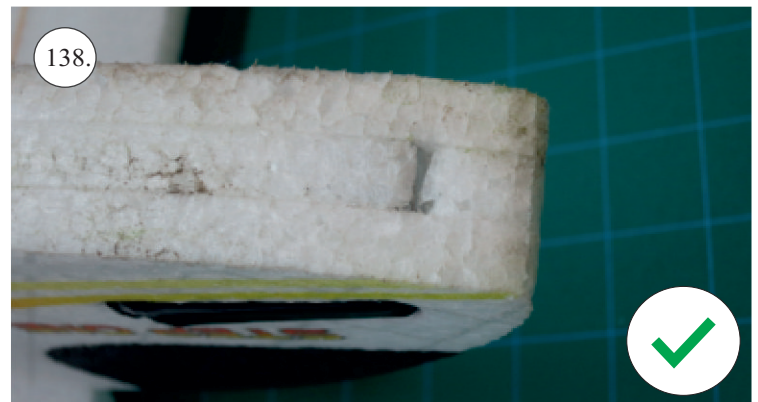

STEP ONE

V1.0

Stavebnice obsahuje:

- * trup
- * křídla
- * kabinu
- * Sop
- * Vop
- * podvozek
- * sáček s příslušenstvím
- * nosník
- * uhlík. táhla

Sáček s příslušenstvím obsahuje:

- * uhlík prům. 2x150mm ... 1x - osa podvozku
- * šroub M4x20 ... 1x - spojení křídla s trupem
- * dural. matice M4 ... 1x - pro šroub křídla
- * vidličky se západkou ... 4x - 2x pro ocasní plochy, 2x náhradní
- * smršťovací bužírka pro vidličky se západkou ... 4x
- * vidličky s mosazným čepem ... 2x
- * koncovka bowdenu ... 2x
- * plast. trubička 3/2x38mm ... 3x - podvozek
- * silikon hadička 2/1x5mm ... 4x -2x podvozek, 2x náhradní
- * plastové páky ... 1x
- * překližkové díly
- * EPP kolečka
- * závaží 5g ... 1x

Sada pák - rozpis dílů:

1. páka Vop a Sop
2. zesílení podvozku
3. podložka šroubu křídla

Dále budete potřebovat:

- * skalpel
- * křížový šroubovák
- * pinzetu
- * malé kleště ploché a kulaté
- * CA lepidlo střední + řidké, aktivátor
- * 10cm prodlužovací servokabel