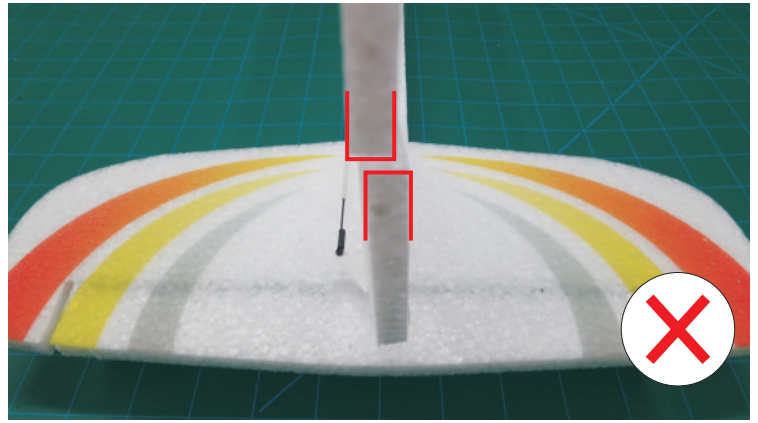

STEP ONE

V1.0

Stavebnice obsahuje:

- * trup
- * křídla
- * kabinu
- * Sop
- * Vop
- * podvozek
- * sáček s příslušenstvím
- * nosník
- * uhlík. táhla

Sáček s příslušenstvím obsahuje:

- * uhlík prům. 2x150mm ... 1x - osa podvozku
- * šroub M4x20 ... 1x - spojení křídla s trupem
- * dural. matice M4 ... 1x - pro šroub křídla
- * vidličky se západkou ... 4x - 2x pro ocasní plochy, 2x náhradní
- * smršťovací bužírka pro vidličky se západkou ... 4x
- * vidličky s mosazným čepem ... 2x
- * koncovka bowdenu ... 2x
- * plast. trubička 3/2x38mm ... 3x - podvozek
- * silikon hadička 2/1x5mm ... 4x -2x podvozek, 2x náhradní
- * plastové páky ... 1x
- * překližkové díly
- * EPP kolečka
- * závaží 5g ... 1x

Sada pák - rozpis dílů:

1. páka Vop a Sop
2. zesílení podvozku
3. podložka šroubu křídla

Dále budete potřebovat:

- * skalpel
- * křížový šroubovák
- * pinzetu
- * malé kleště ploché a kulaté
- * CA lepidlo střední + řidké, aktivátor
- * 10cm prodlužovací servokabel