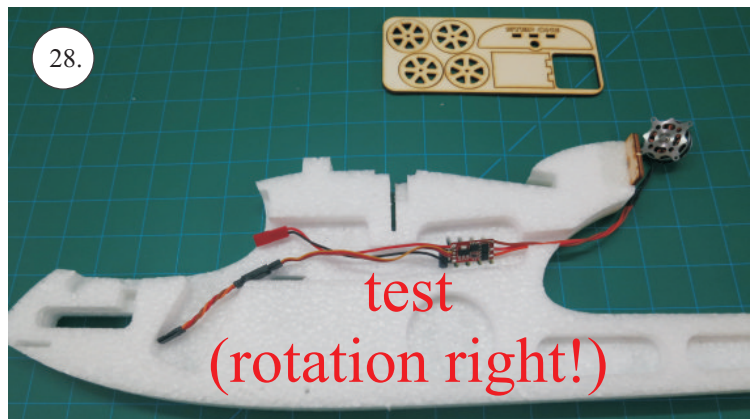

STEP ONE

V1.0

Stavebnice obsahuje:

- * trup
- * křídla
- * kabinu
- * Sop
- * Vop
- * podvozek
- * sáček s příslušenstvím
- * nosník
- * uhlík. táhla

Sáček s příslušenstvím obsahuje:

- * uhlík prům. 2x150mm ... 1x - osa podvozku
- * šroub M4x20 ... 1x - spojení křídla s trupem
- * dural. matice M4 ... 1x - pro šroub křídla
- * vidličky se západkou ... 4x - 2x pro ocasní plochy, 2x náhradní
- * smršťovací bužírka pro vidličky se západkou ... 4x
- * vidličky s mosazným čepem ... 2x
- * koncovka bowdenu ... 2x
- * plast. trubička 3/2x38mm ... 3x - podvozek
- * silikon hadička 2/1x5mm ... 4x -2x podvozek, 2x náhradní
- * plastové páky ... 1x
- * překližkové díly
- * EPP kolečka
- * závaží 5g ... 1x

Sada pák - rozpis dílů:

1. páka Vop a Sop
2. zesílení podvozku
3. podložka šroubu křídla

Dále budete potřebovat:

- * skalpel
- * křížový šroubovák
- * pinzetu
- * malé kleště ploché a kulaté
- * CA lepidlo střední + řidké, aktivátor
- * 10cm prodlužovací servokabel