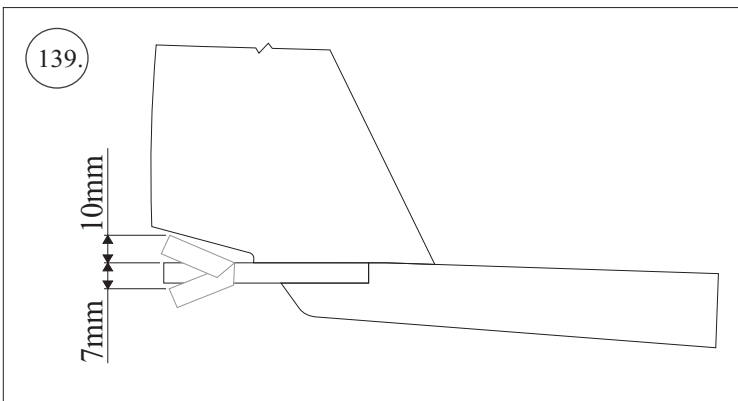

STEP ONE

V1.0

Stavebnice obsahuje:

- * trup
- * křídla
- * kabinu
- * Sop
- * Vop
- * podvozek
- * sáček s příslušenstvím
- * nosník
- * uhlík. táhla

Sáček s příslušenstvím obsahuje:

- * uhlík prům. 2x150mm ... 1x - osa podvozku
- * šroub M4x20 ... 1x - spojení křídla s trupem
- * dural. matice M4 ... 1x - pro šroub křídla
- * vidličky se západkou ... 4x - 2x pro ocasní plochy, 2x náhradní
- * smršťovací bužírka pro vidličky se západkou ... 4x
- * vidličky s mosazným čepem ... 2x
- * koncovka bowdenu ... 2x
- * plast. trubička 3/2x38mm ... 3x - podvozek
- * silikon hadička 2/1x5mm ... 4x -2x podvozek, 2x náhradní
- * plastové páky ... 1x
- * překližkové díly
- * EPP kolečka
- * závaží 5g ... 1x

Sada pák - rozpis dílů:

1. páka Vop a Sop
2. zesílení podvozku
3. podložka šroubu křídla

Dále budete potřebovat:

- * skalpel
- * křížový šroubovák
- * pinzetu
- * malé kleště ploché a kulaté
- * CA lepidlo střední + řidké, aktivátor
- * 10cm prodlužovací servokabel