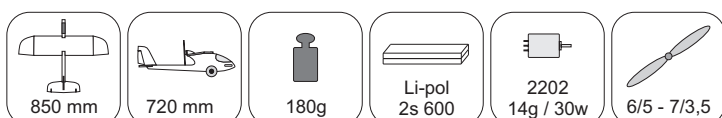

STEP ONE

V1.0

Stavebnice obsahuje:

- * trup
- * křídla
- * kabinu
- * Sop
- * Vop
- * podvozek
- * sáček s příslušenstvím
- * nosník
- * uhlík. táhla

Sáček s příslušenstvím obsahuje:

- * uhlík prům. 2x150mm ... 1x - osa podvozku
- * šroub M4x20 ... 1x - spojení křídla s trupem
- * dural. matice M4 ... 1x - pro šroub křídla
- * vidličky se západkou ... 4x - 2x pro ocasní plochy, 2x náhradní
- * smršťovací bužírka pro vidličky se západkou ... 4x
- * vidličky s mosazným čepem ... 2x
- * koncovka bowdenu ... 2x
- * plast. trubička 3/2x38mm ... 3x - podvozek
- * silikon hadička 2/1x5mm ... 4x -2x podvozek, 2x náhradní
- * plastové páky ... 1x
- * překližkové díly
- * EPP kolečka
- * závaží 5g ... 1x