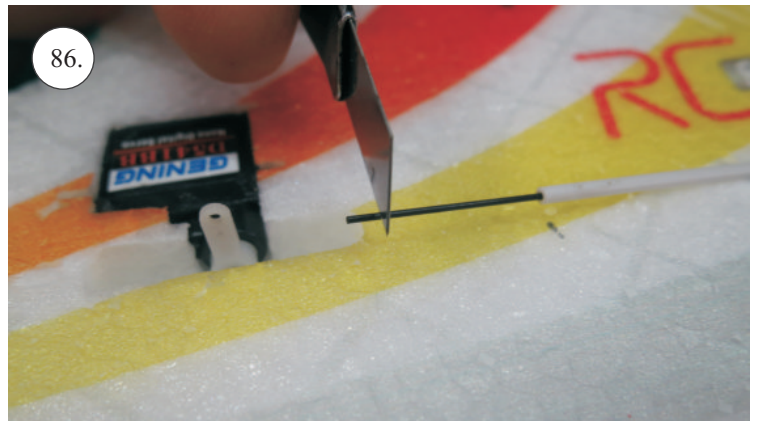

STEP ONE

V1.0

Stavebnice obsahuje:

- * trup
- * křídla
- * kabinu
- * Sop
- * Vop
- * podvozek
- * sáček s příslušenstvím
- * nosník
- * uhlík. táhla

Sáček s příslušenstvím obsahuje:

- * uhlík prům. 2x150mm ... 1x - osa podvozku
- * šroub M4x20 ... 1x - spojení křídla s trupem
- * dural. matice M4 ... 1x - pro šroub křídla
- * vidličky se západkou ... 4x - 2x pro ocasní plochy, 2x náhradní
- * smršťovací bužírka pro vidličky se západkou ... 4x
- * vidličky s mosazným čepem ... 2x
- * koncovka bowdenu ... 2x
- * plast. trubička 3/2x38mm ... 3x - podvozek
- * silikon hadička 2/1x5mm ... 4x -2x podvozek, 2x náhradní
- * plastové páky ... 1x
- * překližkové díly
- * EPP kolečka
- * závaží 5g ... 1x

Sada pák - rozpis dílů:

1. páka Vop a Sop
2. zesílení podvozku
3. podložka šroubu křídla

Dále budete potřebovat:

- * skalpel
- * křížový šroubovák
- * pinzetu
- * malé kleště ploché a kulaté
- * CA lepidlo střední + řidké, aktivátor
- * 10cm prodlužovací servokabel