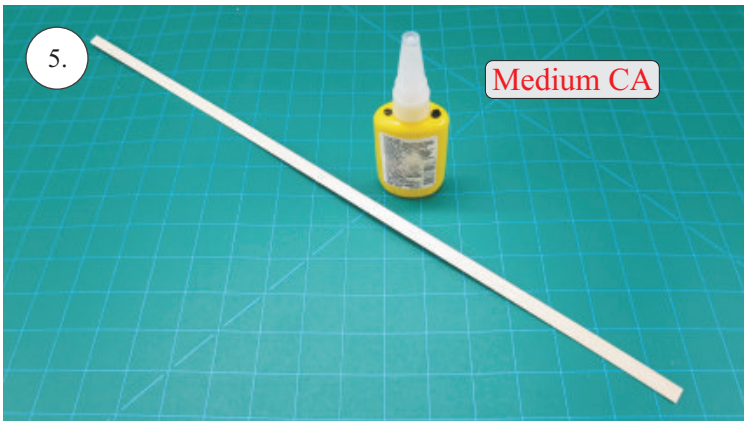

STEP ONE

V1.0

Stavebnice obsahuje:

- * trup
- * křídla
- * kabinu
- * Sop
- * Vop
- * podvozek
- * sáček s příslušenstvím
- * nosník
- * uhlík. táhla

Sáček s příslušenstvím obsahuje:

- * uhlík prům. 2x150mm ... 1x - osa podvozku
- * šroub M4x20 ... 1x - spojení křídla s trupem
- * dural. matice M4 ... 1x - pro šroub křídla
- * vidličky se západkou ... 4x - 2x pro ocasní plochy, 2x náhradní
- * smršťovací bužírka pro vidličky se západkou ... 4x
- * vidličky s mosazným čepem ... 2x
- * koncovka bowdenu ... 2x
- * plast. trubička 3/2x38mm ... 3x - podvozek
- * silikon hadička 2/1x5mm ... 4x -2x podvozek, 2x náhradní
- * plastové páky ... 1x
- * překližkové díly
- * EPP kolečka
- * závaží 5g ... 1x

Sada pák - rozpis dílů:

1. páka Vop a Sop
2. zesílení podvozku
3. podložka šroubu křídla

Dále budete potřebovat:

- * skalpel
- * křížový šroubovák
- * pinzetu
- * malé kleště ploché a kulaté
- * CA lepidlo střední + řidké, aktivátor
- * 10cm prodlužovací servokabel