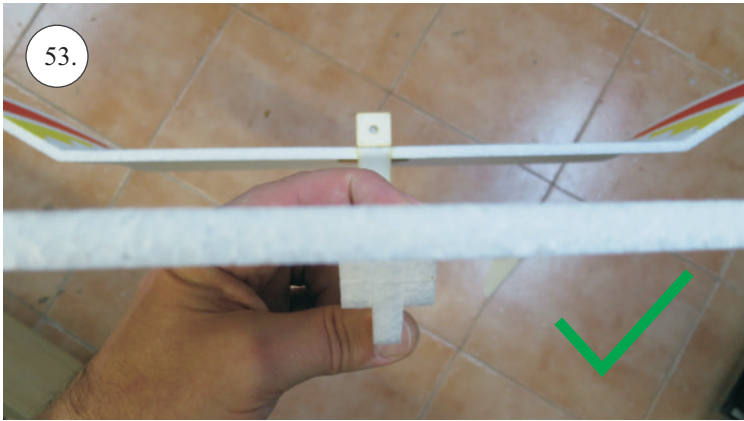

STEP ONE

V1.0

Stavebnice obsahuje:

- * trup
- * křídla
- * kabinu
- * Sop
- * Vop
- * podvozek
- * sáček s příslušenstvím
- * nosník
- * uhlík. táhla

Sáček s příslušenstvím obsahuje:

- * uhlík prům. 2x150mm ... 1x - osa podvozku
- * šroub M4x20 ... 1x - spojení křídla s trupem
- * dural. matice M4 ... 1x - pro šroub křídla
- * vidličky se západkou ... 4x - 2x pro ocasní plochy, 2x náhradní
- * smršťovací bužírka pro vidličky se západkou ... 4x
- * vidličky s mosazným čepem ... 2x
- * koncovka bowdenu ... 2x
- * plast. trubička 3/2x38mm ... 3x - podvozek
- * silikon hadička 2/1x5mm ... 4x -2x podvozek, 2x náhradní
- * plastové páky ... 1x
- * překližkové díly
- * EPP kolečka
- * závaží 5g ... 1x

Sada pák - rozpis dílů:

1. páka Vop a Sop
2. zesílení podvozku
3. podložka šroubu křídla

Dále budete potřebovat:

- * skalpel
- * křížový šroubovák
- * pinzetu
- * malé kleště ploché a kulaté
- * CA lepidlo střední + řidké, aktivátor
- * 10cm prodlužovací servokabel