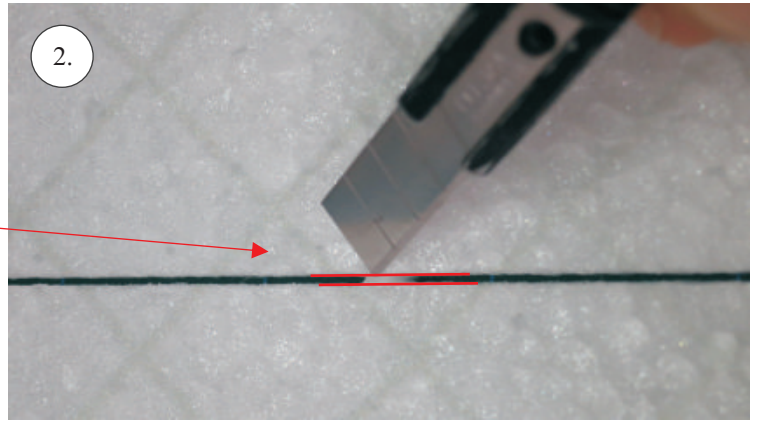

STEP ONE

V1.0

Stavebnice obsahuje:

- * trup
- * křídla
- * kabinu
- * Sop
- * Vop
- * podvozek
- * sáček s příslušenstvím
- * nosník
- * uhlík. táhla

Sáček s příslušenstvím obsahuje:

- * uhlík prům. 2x150mm ... 1x - osa podvozku
- * šroub M4x20 ... 1x - spojení křídla s trupem
- * dural. matice M4 ... 1x - pro šroub křídla
- * vidličky se západkou ... 4x - 2x pro ocasní plochy, 2x náhradní
- * smršťovací bužírka pro vidličky se západkou ... 4x
- * vidličky s mosazným čepem ... 2x
- * koncovka bowdenu ... 2x
- * plast. trubička 3/2x38mm ... 3x - podvozek
- * silikon hadička 2/1x5mm ... 4x -2x podvozek, 2x náhradní
- * plastové páky ... 1x
- * překližkové díly
- * EPP kolečka
- * závaží 5g ... 1x

Sada pák - rozpis dílů:

1. páka Vop a Sop
2. zesílení podvozku
3. podložka šroubu křídla

Dále budete potřebovat:

- * skalpel
- * křížový šroubovák
- * pinzetu
- * malé kleště ploché a kulaté
- * CA lepidlo střední + řidké, aktivátor
- * 10cm prodlužovací servokabel