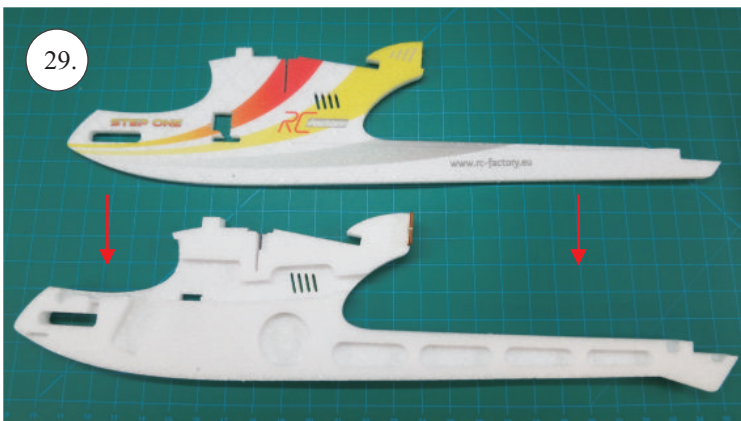

STEP ONE

V1.0

Stavebnice obsahuje:

- * trup
- * křídla
- * kabinu
- * Sop
- * Vop
- * podvozek
- * sáček s příslušenstvím
- * nosník
- * uhlík. táhla

Sáček s příslušenstvím obsahuje:

- * uhlík prům. 2x150mm ... 1x - osa podvozku
- * šroub M4x20 ... 1x - spojení křídla s trupem
- * dural. matice M4 ... 1x - pro šroub křídla
- * vidličky se západkou ... 4x - 2x pro ocasní plochy, 2x náhradní
- * smršťovací bužírka pro vidličky se západkou ... 4x
- * vidličky s mosazným čepem ... 2x
- * koncovka bowdenu ... 2x
- * plast. trubička 3/2x38mm ... 3x - podvozek
- * silikon hadička 2/1x5mm ... 4x -2x podvozek, 2x náhradní
- * plastové páky ... 1x
- * překližkové díly
- * EPP kolečka
- * závaží 5g ... 1x

Sada pák - rozpis dílů:

1. páka Vop a Sop
2. zesílení podvozku
3. podložka šroubu křídla

Dále budete potřebovat:

- * skalpel
- * křížový šroubovák
- * pinzetu
- * malé kleště ploché a kulaté
- * CA lepidlo střední + řidké, aktivátor
- * 10cm prodlužovací servokabel