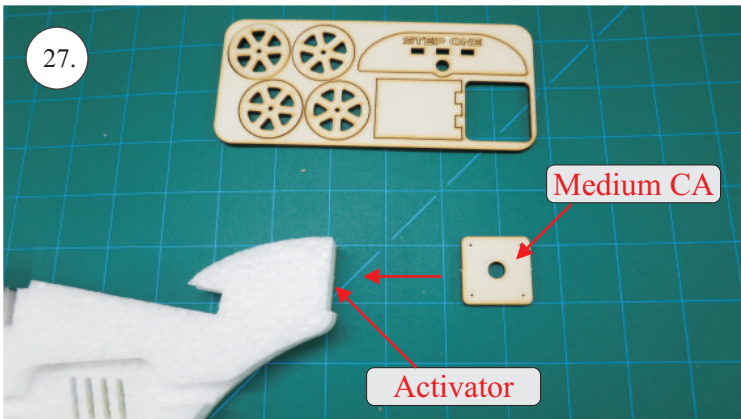

STEP ONE

V1.0

Stavebnice obsahuje:

- * trup
- * křídla
- * kabinu
- * Sop
- * Vop
- * podvozek
- * sáček s příslušenstvím
- * nosník
- * uhlík. táhla

Sáček s příslušenstvím obsahuje:

- * uhlík prům. 2x150mm ... 1x - osa podvozku
- * šroub M4x20 ... 1x - spojení křídla s trupem
- * dural. matice M4 ... 1x - pro šroub křídla
- * vidličky se západkou ... 4x - 2x pro ocasní plochy, 2x náhradní
- * smršťovací bužírka pro vidličky se západkou ... 4x
- * vidličky s mosazným čepem ... 2x
- * koncovka bowdenu ... 2x
- * plast. trubička 3/2x38mm ... 3x - podvozek
- * silikon hadička 2/1x5mm ... 4x -2x podvozek, 2x náhradní
- * plastové páky ... 1x
- * překližkové díly
- * EPP kolečka
- * závaží 5g ... 1x

Sada pák - rozpis dílů:

1. páka Vop a Sop
2. zesílení podvozku
3. podložka šroubu křídla

Dále budete potřebovat:

- * skalpel
- * křížový šroubovák
- * pinzetu
- * malé kleště ploché a kulaté
- * CA lepidlo střední + řidké, aktivátor
- * 10cm prodlužovací servokabel