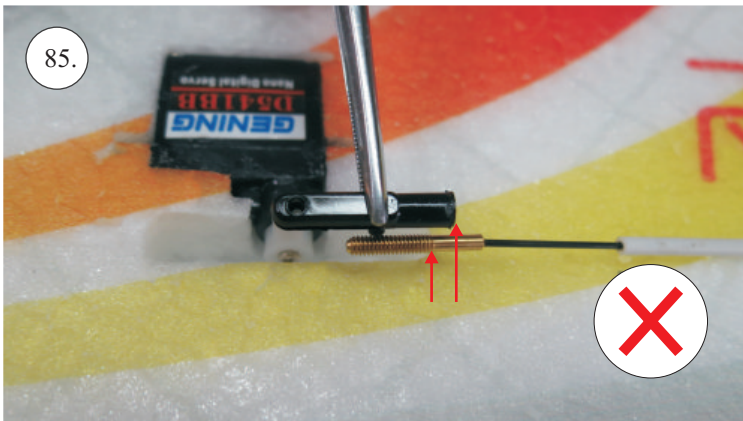

STEP ONE

V1.0

Stavebnice obsahuje:

- * trup
- * křídla
- * kabinu
- * Sop
- * Vop
- * podvozek
- * sáček s příslušenstvím
- * nosník
- * uhlík. táhla

Sáček s příslušenstvím obsahuje:

- * uhlík prům. 2x150mm ... 1x - osa podvozku
- * šroub M4x20 ... 1x - spojení křídla s trupem
- * dural. matice M4 ... 1x - pro šroub křídla
- * vidličky se západkou ... 4x - 2x pro ocasní plochy, 2x náhradní
- * smršťovací bužírka pro vidličky se západkou ... 4x
- * vidličky s mosazným čepem ... 2x
- * koncovka bowdenu ... 2x
- * plast. trubička 3/2x38mm ... 3x - podvozek
- * silikon hadička 2/1x5mm ... 4x -2x podvozek, 2x náhradní
- * plastové páky ... 1x
- * překližkové díly
- * EPP kolečka
- * závaží 5g ... 1x

Sada pák - rozpis dílů:

1. páka Vop a Sop
2. zesílení podvozku
3. podložka šroubu křídla

Dále budete potřebovat:

- * skalpel
- * křížový šroubovák
- * pinzetu
- * malé kleště ploché a kulaté
- * CA lepidlo střední + řidké, aktivátor
- * 10cm prodlužovací servokabel