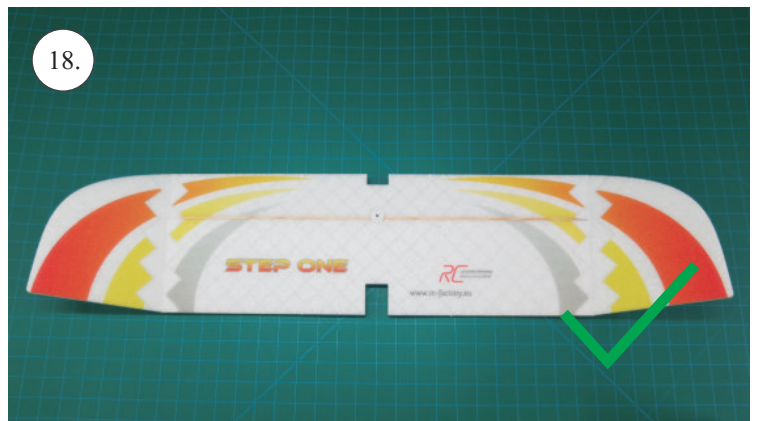

STEP ONE

V1.0

Stavebnice obsahuje:

- * trup
- * křídla
- * kabinu
- * Sop
- * Vop
- * podvozek
- * sáček s příslušenstvím
- * nosník
- * uhlík. táhla

Sáček s příslušenstvím obsahuje:

- * uhlík prům. 2x150mm ... 1x - osa podvozku
- * šroub M4x20 ... 1x - spojení křídla s trupem
- * dural. matice M4 ... 1x - pro šroub křídla
- * vidličky se západkou ... 4x - 2x pro ocasní plochy, 2x náhradní
- * smršťovací bužírka pro vidličky se západkou ... 4x
- * vidličky s mosazným čepem ... 2x
- * koncovka bowdenu ... 2x
- * plast. trubička 3/2x38mm ... 3x - podvozek
- * silikon hadička 2/1x5mm ... 4x -2x podvozek, 2x náhradní
- * plastové páky ... 1x
- * překližkové díly
- * EPP kolečka
- * závaží 5g ... 1x

Sada pák - rozpis dílů:

1. páka Vop a Sop
2. zesílení podvozku
3. podložka šroubu křídla

Dále budete potřebovat:

- * skalpel
- * křížový šroubovák
- * pinzetu
- * malé kleště ploché a kulaté
- * CA lepidlo střední + řidké, aktivátor
- * 10cm prodlužovací servokabel