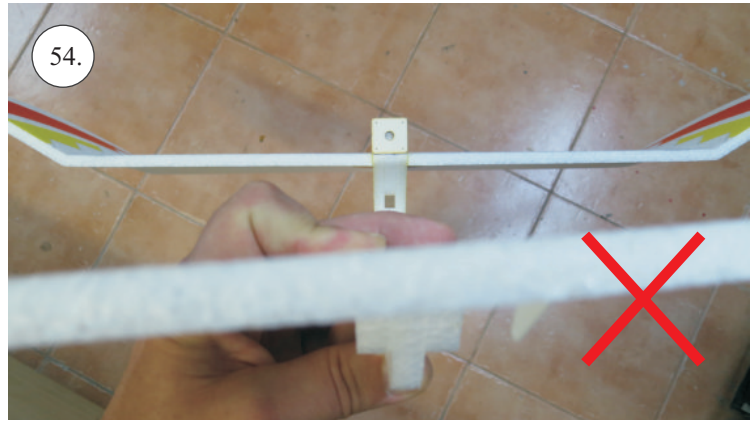

STEP ONE

V1.0

Stavebnice obsahuje:

- * trup
- * křídla
- * kabinu
- * Sop
- * Vop
- * podvozek
- * sáček s příslušenstvím
- * nosník
- * uhlík. táhla

Sáček s příslušenstvím obsahuje:

- * uhlík prům. 2x150mm ... 1x - osa podvozku
- * šroub M4x20 ... 1x - spojení křídla s trupem
- * dural. matice M4 ... 1x - pro šroub křídla
- * vidličky se západkou ... 4x - 2x pro ocasní plochy, 2x náhradní
- * smršťovací bužírka pro vidličky se západkou ... 4x
- * vidličky s mosazným čepem ... 2x
- * koncovka bowdenu ... 2x
- * plast. trubička 3/2x38mm ... 3x - podvozek
- * silikon hadička 2/1x5mm ... 4x -2x podvozek, 2x náhradní
- * plastové páky ... 1x
- * překližkové díly
- * EPP kolečka
- * závaží 5g ... 1x

Sada pák - rozpis dílů:

1. páka Vop a Sop
2. zesílení podvozku
3. podložka šroubu křídla

Dále budete potřebovat:

- * skalpel
- * křížový šroubovák
- * pinzetu
- * malé kleště ploché a kulaté
- * CA lepidlo střední + řidké, aktivátor
- * 10cm prodlužovací servokabel