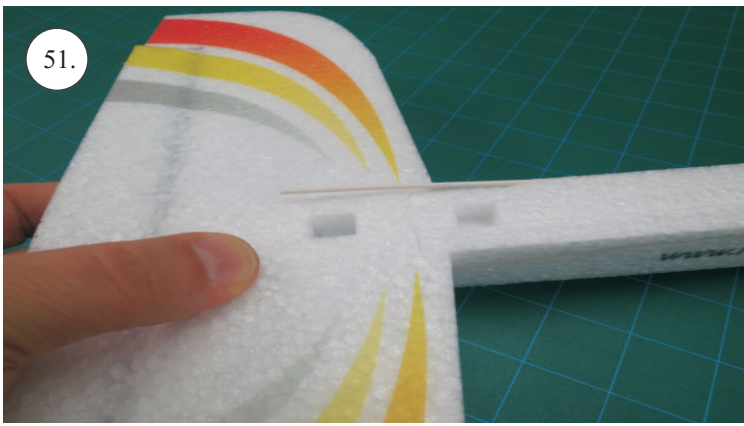

STEP ONE

V1.0

Stavebnice obsahuje:

- * trup
- * křídla
- * kabinu
- * Sop
- * Vop
- * podvozek
- * sáček s příslušenstvím
- * nosník
- * uhlík. táhla

Sáček s příslušenstvím obsahuje:

- * uhlík prům. 2x150mm ... 1x - osa podvozku
- * šroub M4x20 ... 1x - spojení křídla s trupem
- * dural. matice M4 ... 1x - pro šroub křídla
- * vidličky se západkou ... 4x - 2x pro ocasní plochy, 2x náhradní
- * smršťovací bužírka pro vidličky se západkou ... 4x
- * vidličky s mosazným čepem ... 2x
- * koncovka bowdenu ... 2x
- * plast. trubička 3/2x38mm ... 3x - podvozek
- * silikon hadička 2/1x5mm ... 4x -2x podvozek, 2x náhradní
- * plastové páky ... 1x
- * překližkové díly
- * EPP kolečka
- * závaží 5g ... 1x

Sada pák - rozpis dílů:

1. páka Vop a Sop
2. zesílení podvozku
3. podložka šroubu křídla

Dále budete potřebovat:

- * skalpel
- * křížový šroubovák
- * pinzetu
- * malé kleště ploché a kulaté
- * CA lepidlo střední + řidké, aktivátor
- * 10cm prodlužovací servokabel