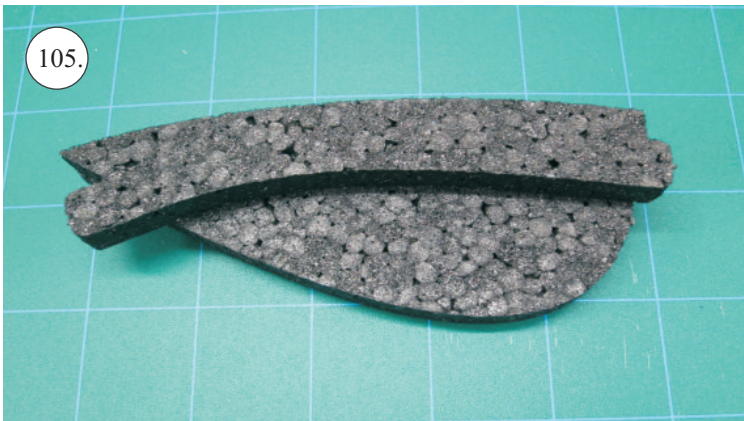

STEP ONE

V1.0

Stavebnice obsahuje:

- * trup
- * křídla
- * kabinu
- * Sop
- * Vop
- * podvozek
- * sáček s příslušenstvím
- * nosník
- * uhlík. táhla

Sáček s příslušenstvím obsahuje:

- * uhlík prům. 2x150mm ... 1x - osa podvozku
- * šroub M4x20 ... 1x - spojení křídla s trupem
- * dural. matice M4 ... 1x - pro šroub křídla
- * vidličky se západkou ... 4x - 2x pro ocasní plochy, 2x náhradní
- * smršťovací bužírka pro vidličky se západkou ... 4x
- * vidličky s mosazným čepem ... 2x
- * koncovka bowdenu ... 2x
- * plast. trubička 3/2x38mm ... 3x - podvozek
- * silikon hadička 2/1x5mm ... 4x -2x podvozek, 2x náhradní
- * plastové páky ... 1x
- * překližkové díly
- * EPP kolečka
- * závaží 5g ... 1x

Sada pák - rozpis dílů:

1. páka Vop a Sop
2. zesílení podvozku
3. podložka šroubu křídla

Dále budete potřebovat:

- * skalpel
- * křížový šroubovák
- * pinzetu
- * malé kleště ploché a kulaté
- * CA lepidlo střední + řidké, aktivátor
- * 10cm prodlužovací servokabel