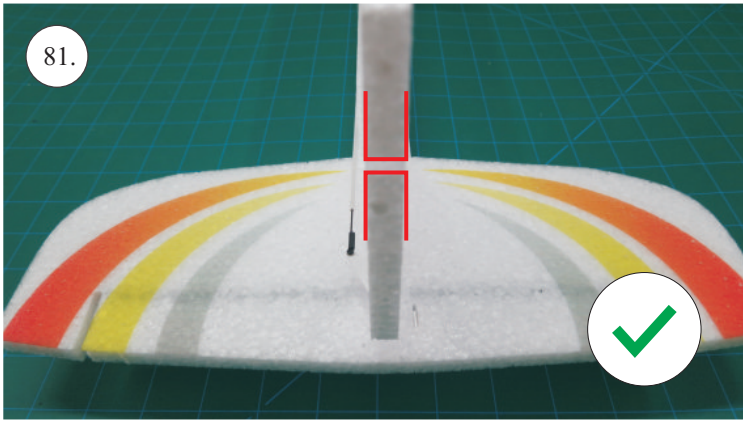

STEP ONE

V1.0

Stavebnice obsahuje:

- * trup
- * křídla
- * kabinu
- * Sop
- * Vop
- * podvozek
- * sáček s příslušenstvím
- * nosník
- * uhlík. táhla

Sáček s příslušenstvím obsahuje:

- * uhlík prům. 2x150mm ... 1x - osa podvozku
- * šroub M4x20 ... 1x - spojení křídla s trupem
- * dural. matice M4 ... 1x - pro šroub křídla
- * vidličky se západkou ... 4x - 2x pro ocasní plochy, 2x náhradní
- * smršťovací bužírka pro vidličky se západkou ... 4x
- * vidličky s mosazným čepem ... 2x
- * koncovka bowdenu ... 2x
- * plast. trubička 3/2x38mm ... 3x - podvozek
- * silikon hadička 2/1x5mm ... 4x -2x podvozek, 2x náhradní
- * plastové páky ... 1x
- * překližkové díly
- * EPP kolečka
- * závaží 5g ... 1x

Sada pák - rozpis dílů:

1. páka Vop a Sop
2. zesílení podvozku
3. podložka šroubu křídla

Dále budete potřebovat:

- * skalpel
- * křížový šroubovák
- * pinzetu
- * malé kleště ploché a kulaté
- * CA lepidlo střední + řidké, aktivátor
- * 10cm prodlužovací servokabel