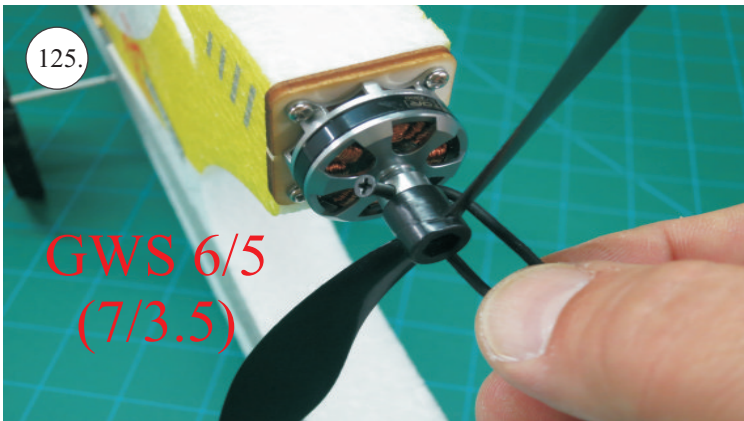

STEP ONE

V1.0

Stavebnice obsahuje:

- * trup
- * křídla
- * kabinu
- * Sop
- * Vop
- * podvozek
- * sáček s příslušenstvím
- * nosník
- * uhlík. táhla

Sáček s příslušenstvím obsahuje:

- * uhlík prům. 2x150mm ... 1x - osa podvozku
- * šroub M4x20 ... 1x - spojení křídla s trupem
- * dural. matice M4 ... 1x - pro šroub křídla
- * vidličky se západkou ... 4x - 2x pro ocasní plochy, 2x náhradní
- * smršťovací bužírka pro vidličky se západkou ... 4x
- * vidličky s mosazným čepem ... 2x
- * koncovka bowdenu ... 2x
- * plast. trubička 3/2x38mm ... 3x - podvozek
- * silikon hadička 2/1x5mm ... 4x -2x podvozek, 2x náhradní
- * plastové páky ... 1x
- * překližkové díly
- * EPP kolečka
- * závaží 5g ... 1x

Sada pák - rozpis dílů:

1. páka Vop a Sop
2. zesílení podvozku
3. podložka šroubu křídla

Dále budete potřebovat:

- * skalpel
- * křížový šroubovák
- * pinzetu
- * malé kleště ploché a kulaté
- * CA lepidlo střední + řidké, aktivátor
- * 10cm prodlužovací servokabel