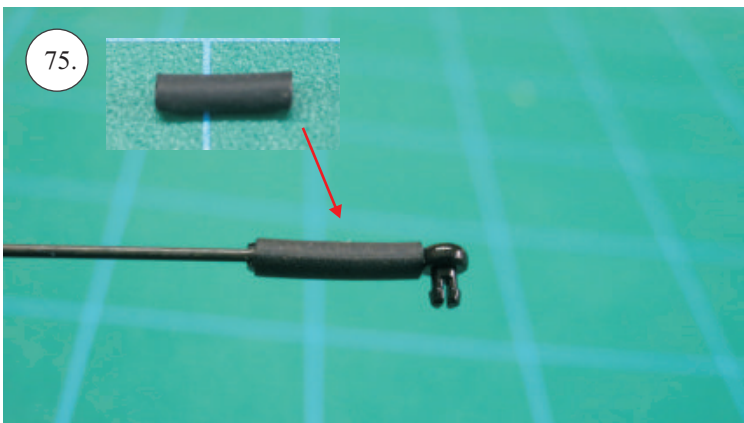

STEP ONE

V1.0

Stavebnice obsahuje:

- * trup
- * křídla
- * kabinu
- * Sop
- * Vop
- * podvozek
- * sáček s příslušenstvím
- * nosník
- * uhlík. táhla

Sáček s příslušenstvím obsahuje:

- * uhlík prům. 2x150mm ... 1x - osa podvozku
- * šroub M4x20 ... 1x - spojení křídla s trupem
- * dural. matice M4 ... 1x - pro šroub křídla
- * vidličky se západkou ... 4x - 2x pro ocasní plochy, 2x náhradní
- * smršťovací bužírka pro vidličky se západkou ... 4x
- * vidličky s mosazným čepem ... 2x
- * koncovka bowdenu ... 2x
- * plast. trubička 3/2x38mm ... 3x - podvozek
- * silikon hadička 2/1x5mm ... 4x -2x podvozek, 2x náhradní
- * plastové páky ... 1x
- * překližkové díly
- * EPP kolečka
- * závaží 5g ... 1x

Sada pák - rozpis dílů:

1. páka Vop a Sop
2. zesílení podvozku
3. podložka šroubu křídla

Dále budete potřebovat:

- * skalpel
- * křížový šroubovák
- * pinzetu
- * malé kleště ploché a kulaté
- * CA lepidlo střední + řidké, aktivátor
- * 10cm prodlužovací servokabel