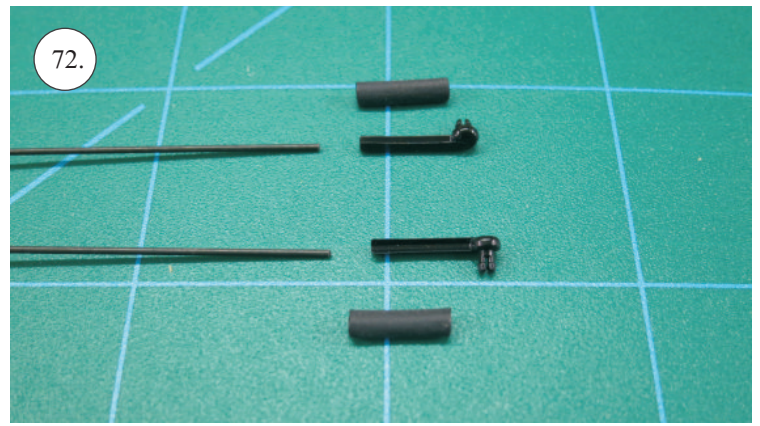

STEP ONE

V1.0

Stavebnice obsahuje:

- * trup
- * křídla
- * kabinu
- * Sop
- * Vop
- * podvozek
- * sáček s příslušenstvím
- * nosník
- * uhlík. táhla

Sáček s příslušenstvím obsahuje:

- * uhlík prům. 2x150mm ... 1x - osa podvozku
- * šroub M4x20 ... 1x - spojení křídla s trupem
- * dural. matice M4 ... 1x - pro šroub křídla
- * vidličky se západkou ... 4x - 2x pro ocasní plochy, 2x náhradní
- * smršťovací bužírka pro vidličky se západkou ... 4x
- * vidličky s mosazným čepem ... 2x
- * koncovka bowdenu ... 2x
- * plast. trubička 3/2x38mm ... 3x - podvozek
- * silikon hadička 2/1x5mm ... 4x -2x podvozek, 2x náhradní
- * plastové páky ... 1x
- * překližkové díly
- * EPP kolečka
- * závaží 5g ... 1x

Sada pák - rozpis dílů:

1. páka Vop a Sop
2. zesílení podvozku
3. podložka šroubu křídla

Dále budete potřebovat:

- * skalpel
- * křížový šroubovák
- * pinzetu
- * malé kleště ploché a kulaté
- * CA lepidlo střední + řidké, aktivátor
- * 10cm prodlužovací servokabel