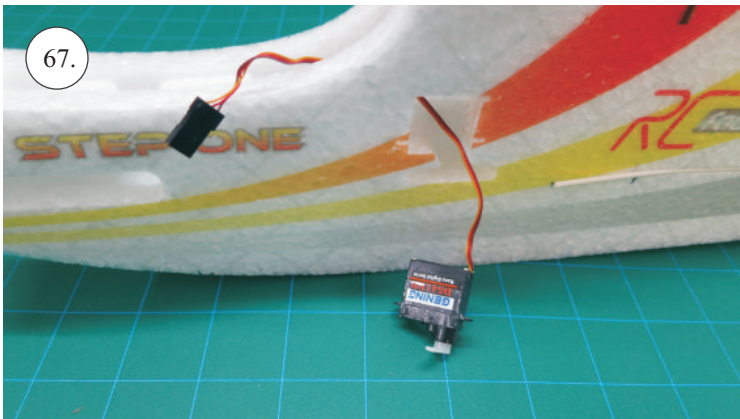

STEP ONE

V1.0

Stavebnice obsahuje:

- * trup
- * křídla
- * kabinu
- * Sop
- * Vop
- * podvozek
- * sáček s příslušenstvím
- * nosník
- * uhlík. táhla

Sáček s příslušenstvím obsahuje:

- * uhlík prům. 2x150mm ... 1x - osa podvozku
- * šroub M4x20 ... 1x - spojení křídla s trupem
- * dural. matice M4 ... 1x - pro šroub křídla
- * vidličky se západkou ... 4x - 2x pro ocasní plochy, 2x náhradní
- * smršťovací bužírka pro vidličky se západkou ... 4x
- * vidličky s mosazným čepem ... 2x
- * koncovka bowdenu ... 2x
- * plast. trubička 3/2x38mm ... 3x - podvozek
- * silikon hadička 2/1x5mm ... 4x -2x podvozek, 2x náhradní
- * plastové páky ... 1x
- * překližkové díly
- * EPP kolečka
- * závaží 5g ... 1x

Sada pák - rozpis dílů:

1. páka Vop a Sop
2. zesílení podvozku
3. podložka šroubu křídla

Dále budete potřebovat:

- * skalpel
- * křížový šroubovák
- * pinzetu
- * malé kleště ploché a kulaté
- * CA lepidlo střední + řidké, aktivátor
- * 10cm prodlužovací servokabel