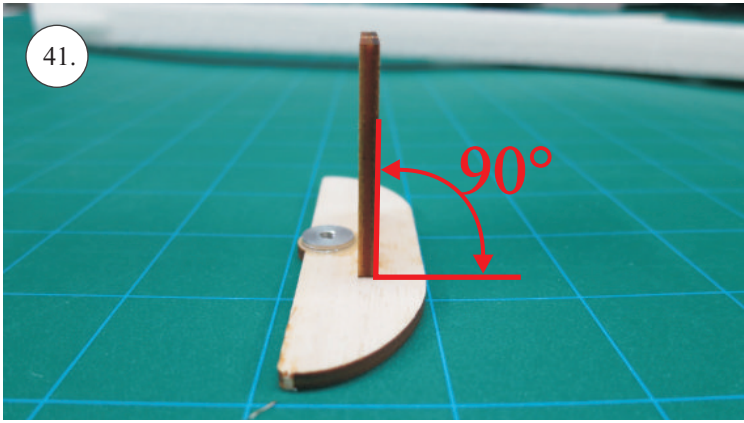

STEP ONE

V1.0

Stavebnice obsahuje:

- * trup
- * křídla
- * kabinu
- * Sop
- * Vop
- * podvozek
- * sáček s příslušenstvím
- * nosník
- * uhlík. táhla

Sáček s příslušenstvím obsahuje:

- * uhlík prům. 2x150mm ... 1x - osa podvozku
- * šroub M4x20 ... 1x - spojení křídla s trupem
- * dural. matice M4 ... 1x - pro šroub křídla
- * vidličky se západkou ... 4x - 2x pro ocasní plochy, 2x náhradní
- * smršťovací bužírka pro vidličky se západkou ... 4x
- * vidličky s mosazným čepem ... 2x
- * koncovka bowdenu ... 2x
- * plast. trubička 3/2x38mm ... 3x - podvozek
- * silikon hadička 2/1x5mm ... 4x -2x podvozek, 2x náhradní
- * plastové páky ... 1x
- * překližkové díly
- * EPP kolečka
- * závaží 5g ... 1x

Sada pák - rozpis dílů:

1. páka Vop a Sop
2. zesílení podvozku
3. podložka šroubu křídla

Dále budete potřebovat:

- * skalpel
- * křížový šroubovák
- * pinzetu
- * malé kleště ploché a kulaté
- * CA lepidlo střední + řidké, aktivátor
- * 10cm prodlužovací servokabel