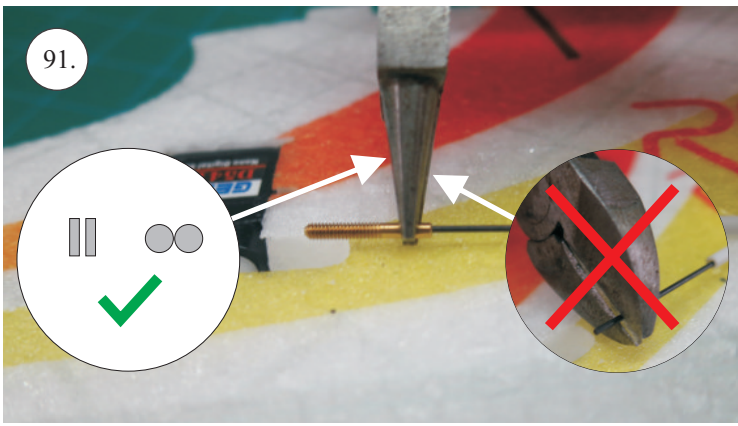

STEP ONE

V1.0

Stavebnice obsahuje:

- * trup
- * křídla
- * kabinu
- * Sop
- * Vop
- * podvozek
- * sáček s příslušenstvím
- * nosník
- * uhlík. táhla

Sáček s příslušenstvím obsahuje:

- * uhlík prům. 2x150mm ... 1x - osa podvozku
- * šroub M4x20 ... 1x - spojení křídla s trupem
- * dural. matice M4 ... 1x - pro šroub křídla
- * vidličky se západkou ... 4x - 2x pro ocasní plochy, 2x náhradní
- * smršťovací bužírka pro vidličky se západkou ... 4x
- * vidličky s mosazným čepem ... 2x
- * koncovka bowdenu ... 2x
- * plast. trubička 3/2x38mm ... 3x - podvozek
- * silikon hadička 2/1x5mm ... 4x -2x podvozek, 2x náhradní
- * plastové páky ... 1x
- * překližkové díly
- * EPP kolečka
- * závaží 5g ... 1x

Sada pák - rozpis dílů:

1. páka Vop a Sop
2. zesílení podvozku
3. podložka šroubu křídla

Dále budete potřebovat:

- * skalpel
- * křížový šroubovák
- * pinzetu
- * malé kleště ploché a kulaté
- * CA lepidlo střední + řidké, aktivátor
- * 10cm prodlužovací servokabel