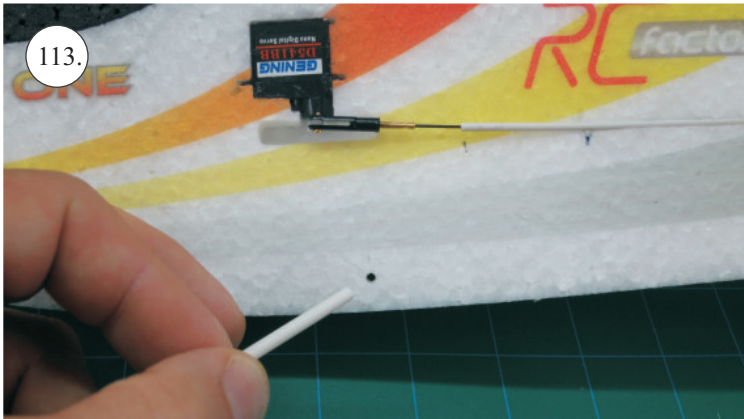

STEP ONE

V1.0

Stavebnice obsahuje:

- * trup
- * křídla
- * kabinu
- * Sop
- * Vop
- * podvozek
- * sáček s příslušenstvím
- * nosník
- * uhlík. táhla

Sáček s příslušenstvím obsahuje:

- * uhlík prům. 2x150mm ... 1x - osa podvozku
- * šroub M4x20 ... 1x - spojení křídla s trupem
- * dural. matice M4 ... 1x - pro šroub křídla
- * vidličky se západkou ... 4x - 2x pro ocasní plochy, 2x náhradní
- * smršťovací bužírka pro vidličky se západkou ... 4x
- * vidličky s mosazným čepem ... 2x
- * koncovka bowdenu ... 2x
- * plast. trubička 3/2x38mm ... 3x - podvozek
- * silikon hadička 2/1x5mm ... 4x -2x podvozek, 2x náhradní
- * plastové páky ... 1x
- * překližkové díly
- * EPP kolečka
- * závaží 5g ... 1x

Sada pák - rozpis dílů:

1. páka Vop a Sop
2. zesílení podvozku
3. podložka šroubu křídla

Dále budete potřebovat:

- * skalpel
- * křížový šroubovák
- * pinzetu
- * malé kleště ploché a kulaté
- * CA lepidlo střední + řidké, aktivátor
- * 10cm prodlužovací servokabel