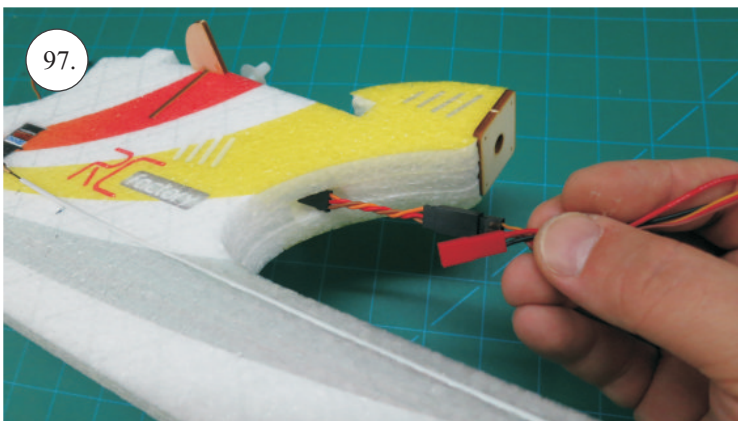

STEP ONE

V1.0

Stavebnice obsahuje:

- * trup
- * křídla
- * kabinu
- * Sop
- * Vop
- * podvozek
- * sáček s příslušenstvím
- * nosník
- * uhlík. táhla

Sáček s příslušenstvím obsahuje:

- * uhlík prům. 2x150mm ... 1x - osa podvozku
- * šroub M4x20 ... 1x - spojení křídla s trupem
- * dural. matice M4 ... 1x - pro šroub křídla
- * vidličky se západkou ... 4x - 2x pro ocasní plochy, 2x náhradní
- * smršťovací bužírka pro vidličky se západkou ... 4x
- * vidličky s mosazným čepem ... 2x
- * koncovka bowdenu ... 2x
- * plast. trubička 3/2x38mm ... 3x - podvozek
- * silikon hadička 2/1x5mm ... 4x -2x podvozek, 2x náhradní
- * plastové páky ... 1x
- * překližkové díly
- * EPP kolečka
- * závaží 5g ... 1x

Sada pák - rozpis dílů:

1. páka Vop a Sop
2. zesílení podvozku
3. podložka šroubu křídla

Dále budete potřebovat:

- * skalpel
- * křížový šroubovák
- * pinzetu
- * malé kleště ploché a kulaté
- * CA lepidlo střední + řidké, aktivátor
- * 10cm prodlužovací servokabel