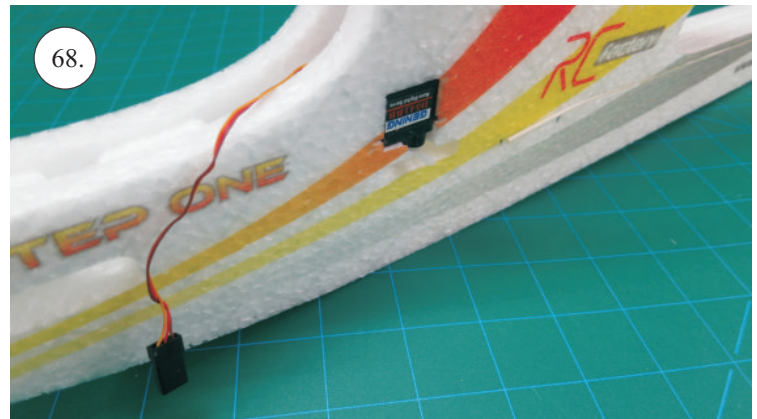

STEP ONE

V1.0

Stavebnice obsahuje:

- * trup
- * křídla
- * kabinu
- * Sop
- * Vop
- * podvozek
- * sáček s příslušenstvím
- * nosník
- * uhlík. táhla

Sáček s příslušenstvím obsahuje:

- * uhlík prům. 2x150mm ... 1x - osa podvozku
- * šroub M4x20 ... 1x - spojení křídla s trupem
- * dural. matice M4 ... 1x - pro šroub křídla
- * vidličky se západkou ... 4x - 2x pro ocasní plochy, 2x náhradní
- * smršťovací bužírka pro vidličky se západkou ... 4x
- * vidličky s mosazným čepem ... 2x
- * koncovka bowdenu ... 2x
- * plast. trubička 3/2x38mm ... 3x - podvozek
- * silikon hadička 2/1x5mm ... 4x -2x podvozek, 2x náhradní
- * plastové páky ... 1x
- * překližkové díly
- * EPP kolečka
- * závaží 5g ... 1x

Sada pák - rozpis dílů:

1. páka Vop a Sop
2. zesílení podvozku
3. podložka šroubu křídla

Dále budete potřebovat:

- * skalpel
- * křížový šroubovák
- * pinzetu
- * malé kleště ploché a kulaté
- * CA lepidlo střední + řidké, aktivátor
- * 10cm prodlužovací servokabel