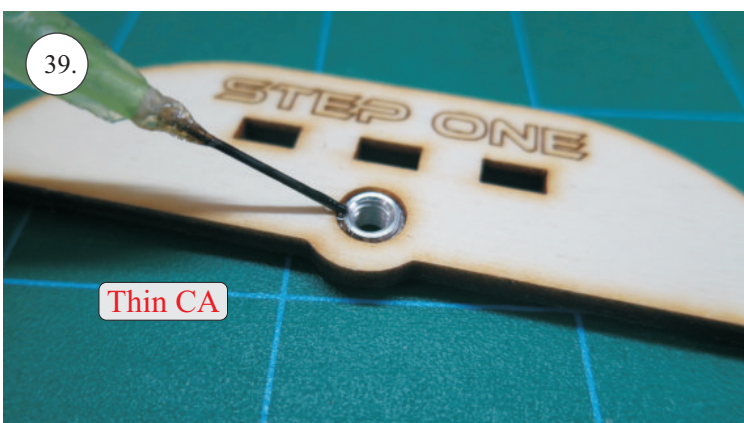

STEP ONE

V1.0

Stavebnice obsahuje:

- * trup
- * křídla
- * kabinu
- * Sop
- * Vop
- * podvozek
- * sáček s příslušenstvím
- * nosník
- * uhlík. táhla

Sáček s příslušenstvím obsahuje:

- * uhlík prům. 2x150mm ... 1x - osa podvozku
- * šroub M4x20 ... 1x - spojení křídla s trupem
- * dural. matice M4 ... 1x - pro šroub křídla
- * vidličky se západkou ... 4x - 2x pro ocasní plochy, 2x náhradní
- * smršťovací bužírka pro vidličky se západkou ... 4x
- * vidličky s mosazným čepem ... 2x
- * koncovka bowdenu ... 2x
- * plast. trubička 3/2x38mm ... 3x - podvozek
- * silikon hadička 2/1x5mm ... 4x -2x podvozek, 2x náhradní
- * plastové páky ... 1x
- * překližkové díly
- * EPP kolečka
- * závaží 5g ... 1x

Sada pák - rozpis dílů:

1. páka Vop a Sop
2. zesílení podvozku
3. podložka šroubu křídla

Dále budete potřebovat:

- * skalpel
- * křížový šroubovák
- * pinzetu
- * malé kleště ploché a kulaté
- * CA lepidlo střední + řidké, aktivátor
- * 10cm prodlužovací servokabel