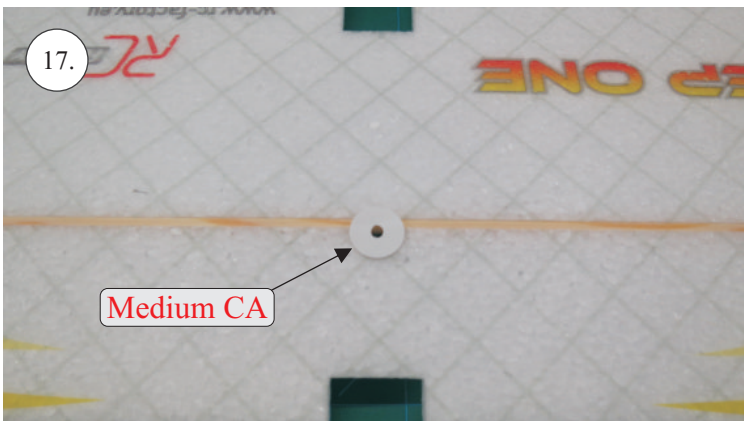

STEP ONE

V1.0

Stavebnice obsahuje:

- * trup
- * křídla
- * kabinu
- * Sop
- * Vop
- * podvozek
- * sáček s příslušenstvím
- * nosník
- * uhlík. táhla

Sáček s příslušenstvím obsahuje:

- * uhlík prům. 2x150mm ... 1x - osa podvozku
- * šroub M4x20 ... 1x - spojení křídla s trupem
- * dural. matice M4 ... 1x - pro šroub křídla
- * vidličky se západkou ... 4x - 2x pro ocasní plochy, 2x náhradní
- * smršťovací bužírka pro vidličky se západkou ... 4x
- * vidličky s mosazným čepem ... 2x
- * koncovka bowdenu ... 2x
- * plast. trubička 3/2x38mm ... 3x - podvozek
- * silikon hadička 2/1x5mm ... 4x -2x podvozek, 2x náhradní
- * plastové páky ... 1x
- * překližkové díly
- * EPP kolečka
- * závaží 5g ... 1x

Sada pák - rozpis dílů:

1. páka Vop a Sop
2. zesílení podvozku
3. podložka šroubu křídla

Dále budete potřebovat:

- * skalpel
- * křížový šroubovák
- * pinzetu
- * malé kleště ploché a kulaté
- * CA lepidlo střední + řidké, aktivátor
- * 10cm prodlužovací servokabel