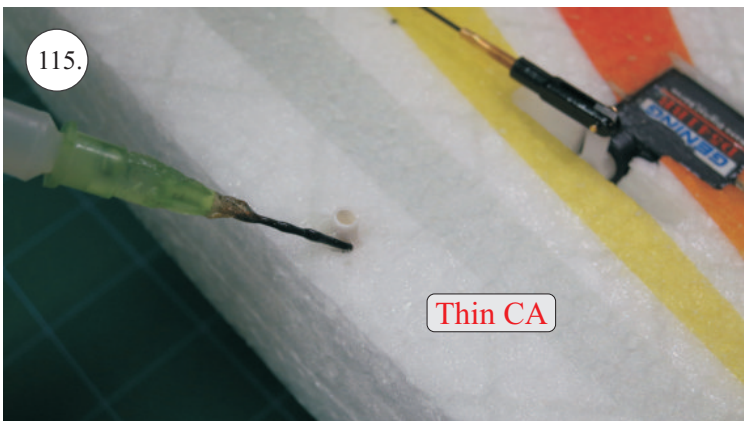

STEP ONE

V1.0

Stavebnice obsahuje:

- * trup
- * křídla
- * kabinu
- * Sop
- * Vop
- * podvozek
- * sáček s příslušenstvím
- * nosník
- * uhlík. táhla

Sáček s příslušenstvím obsahuje:

- * uhlík prům. 2x150mm ... 1x - osa podvozku
- * šroub M4x20 ... 1x - spojení křídla s trupem
- * dural. matice M4 ... 1x - pro šroub křídla
- * vidličky se západkou ... 4x - 2x pro ocasní plochy, 2x náhradní
- * smršťovací bužírka pro vidličky se západkou ... 4x
- * vidličky s mosazným čepem ... 2x
- * koncovka bowdenu ... 2x
- * plast. trubička 3/2x38mm ... 3x - podvozek
- * silikon hadička 2/1x5mm ... 4x -2x podvozek, 2x náhradní
- * plastové páky ... 1x
- * překližkové díly
- * EPP kolečka
- * závaží 5g ... 1x

Sada pák - rozpis dílů:

1. páka Vop a Sop
2. zesílení podvozku
3. podložka šroubu křídla

Dále budete potřebovat:

- * skalpel
- * křížový šroubovák
- * pinzetu
- * malé kleště ploché a kulaté
- * CA lepidlo střední + řidké, aktivátor
- * 10cm prodlužovací servokabel