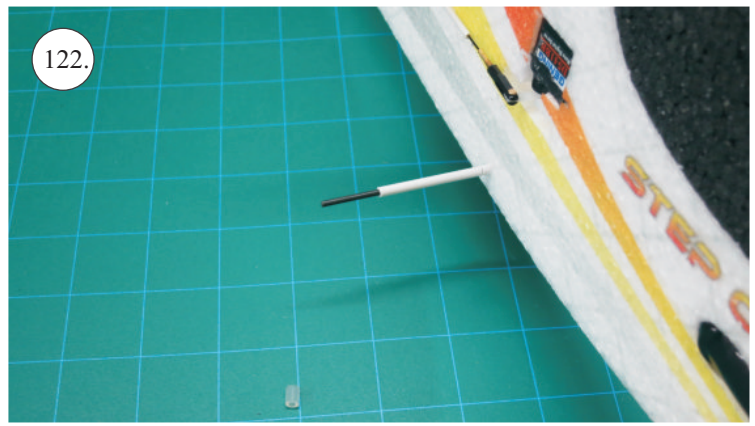

STEP ONE

V1.0

Stavebnice obsahuje:

- * trup
- * křídla
- * kabinu
- * Sop
- * Vop
- * podvozek
- * sáček s příslušenstvím
- * nosník
- * uhlík. táhla

Sáček s příslušenstvím obsahuje:

- * uhlík prům. 2x150mm ... 1x - osa podvozku
- * šroub M4x20 ... 1x - spojení křídla s trupem
- * dural. matice M4 ... 1x - pro šroub křídla
- * vidličky se západkou ... 4x - 2x pro ocasní plochy, 2x náhradní
- * smršťovací bužírka pro vidličky se západkou ... 4x
- * vidličky s mosazným čepem ... 2x
- * koncovka bowdenu ... 2x
- * plast. trubička 3/2x38mm ... 3x - podvozek
- * silikon hadička 2/1x5mm ... 4x -2x podvozek, 2x náhradní
- * plastové páky ... 1x
- * překližkové díly
- * EPP kolečka
- * závaží 5g ... 1x

Sada pák - rozpis dílů:

1. páka Vop a Sop
2. zesílení podvozku
3. podložka šroubu křídla

Dále budete potřebovat:

- * skalpel
- * křížový šroubovák
- * pinzetu
- * malé kleště ploché a kulaté
- * CA lepidlo střední + řidké, aktivátor
- * 10cm prodlužovací servokabel