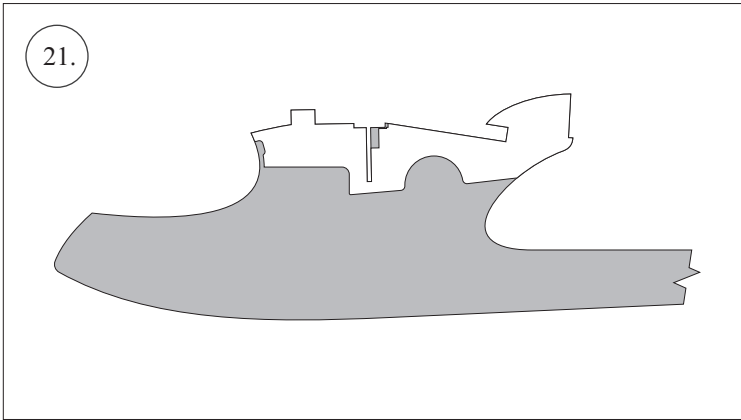

STEP ONE

V1.0

Stavebnice obsahuje:

- * trup
- * křídla
- * kabinu
- * Sop
- * Vop
- * podvozek
- * sáček s příslušenstvím
- * nosník
- * uhlík. táhla

Sáček s příslušenstvím obsahuje:

- * uhlík prům. 2x150mm ... 1x - osa podvozku
- * šroub M4x20 ... 1x - spojení křídla s trupem
- * dural. matice M4 ... 1x - pro šroub křídla
- * vidličky se západkou ... 4x - 2x pro ocasní plochy, 2x náhradní
- * smršťovací bužírka pro vidličky se západkou ... 4x
- * vidličky s mosazným čepem ... 2x
- * koncovka bowdenu ... 2x
- * plast. trubička 3/2x38mm ... 3x - podvozek
- * silikon hadička 2/1x5mm ... 4x -2x podvozek, 2x náhradní
- * plastové páky ... 1x
- * překližkové díly
- * EPP kolečka
- * závaží 5g ... 1x

Sada pák - rozpis dílů:

1. páka Vop a Sop
2. zesílení podvozku
3. podložka šroubu křídla

Dále budete potřebovat:

- * skalpel
- * křížový šroubovák
- * pinzetu
- * malé kleště ploché a kulaté
- * CA lepidlo střední + řidké, aktivátor
- * 10cm prodlužovací servokabel