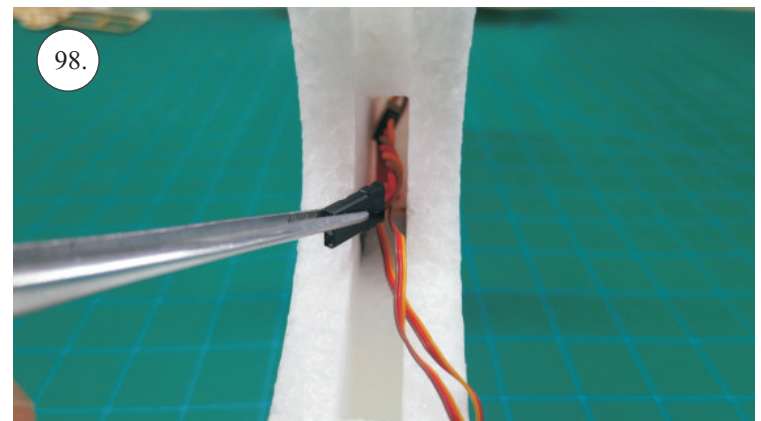

STEP ONE

V1.0

Stavebnice obsahuje:

- * trup
- * křídla
- * kabinu
- * Sop
- * Vop
- * podvozek
- * sáček s příslušenstvím
- * nosník
- * uhlík. táhla

Sáček s příslušenstvím obsahuje:

- * uhlík prům. 2x150mm ... 1x - osa podvozku
- * šroub M4x20 ... 1x - spojení křídla s trupem
- * dural. matice M4 ... 1x - pro šroub křídla
- * vidličky se západkou ... 4x - 2x pro ocasní plochy, 2x náhradní
- * smršťovací bužírka pro vidličky se západkou ... 4x
- * vidličky s mosazným čepem ... 2x
- * koncovka bowdenu ... 2x
- * plast. trubička 3/2x38mm ... 3x - podvozek
- * silikon hadička 2/1x5mm ... 4x -2x podvozek, 2x náhradní
- * plastové páky ... 1x
- * překližkové díly
- * EPP kolečka
- * závaží 5g ... 1x

Sada pák - rozpis dílů:

1. páka Vop a Sop
2. zesílení podvozku
3. podložka šroubu křídla

Dále budete potřebovat:

- * skalpel
- * křížový šroubovák
- * pinzetu
- * malé kleště ploché a kulaté
- * CA lepidlo střední + řidké, aktivátor
- * 10cm prodlužovací servokabel