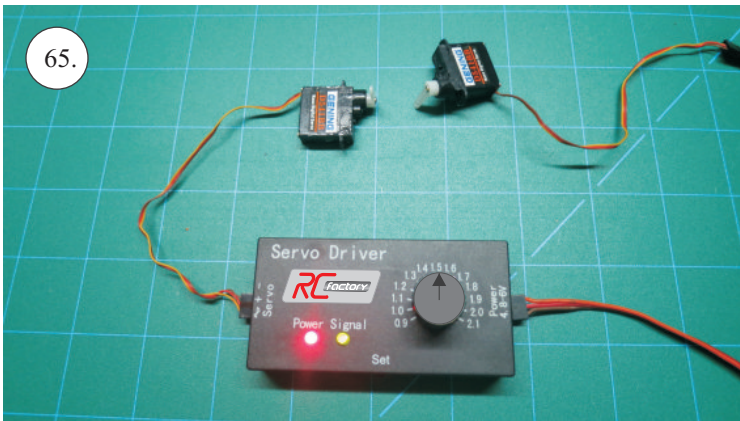

STEP ONE

V1.0

Stavebnice obsahuje:

- * trup
- * křídla
- * kabinu
- * Sop
- * Vop
- * podvozek
- * sáček s příslušenstvím
- * nosník
- * uhlík. táhla

Sáček s příslušenstvím obsahuje:

- * uhlík prům. 2x150mm ... 1x - osa podvozku
- * šroub M4x20 ... 1x - spojení křídla s trupem
- * dural. matice M4 ... 1x - pro šroub křídla
- * vidličky se západkou ... 4x - 2x pro ocasní plochy, 2x náhradní
- * smršťovací bužírka pro vidličky se západkou ... 4x
- * vidličky s mosazným čepem ... 2x
- * koncovka bowdenu ... 2x
- * plast. trubička 3/2x38mm ... 3x - podvozek
- * silikon hadička 2/1x5mm ... 4x -2x podvozek, 2x náhradní
- * plastové páky ... 1x
- * překližkové díly
- * EPP kolečka
- * závaží 5g ... 1x

Sada pák - rozpis dílů:

1. páka Vop a Sop
2. zesílení podvozku
3. podložka šroubu křídla

Dále budete potřebovat:

- * skalpel
- * křížový šroubovák
- * pinzetu
- * malé kleště ploché a kulaté
- * CA lepidlo střední + řidké, aktivátor
- * 10cm prodlužovací servokabel