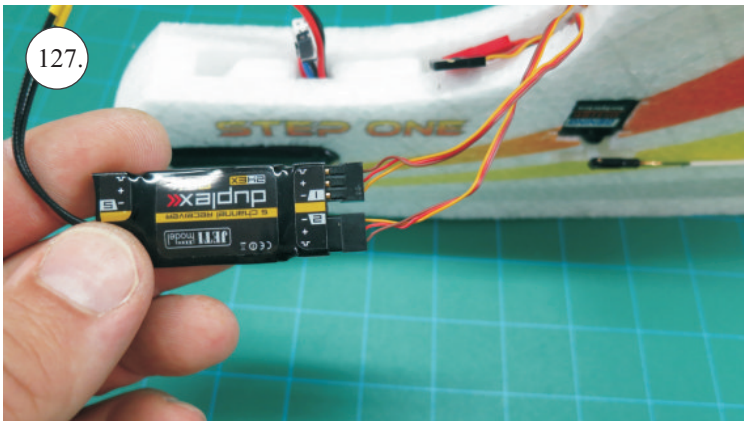

STEP ONE

V1.0

Stavebnice obsahuje:

- * trup
- * křídla
- * kabinu
- * Sop
- * Vop
- * podvozek
- * sáček s příslušenstvím
- * nosník
- * uhlík. táhla

Sáček s příslušenstvím obsahuje:

- * uhlík prům. 2x150mm ... 1x - osa podvozku
- * šroub M4x20 ... 1x - spojení křídla s trupem
- * dural. matice M4 ... 1x - pro šroub křídla
- * vidličky se západkou ... 4x - 2x pro ocasní plochy, 2x náhradní
- * smršťovací bužírka pro vidličky se západkou ... 4x
- * vidličky s mosazným čepem ... 2x
- * koncovka bowdenu ... 2x
- * plast. trubička 3/2x38mm ... 3x - podvozek
- * silikon hadička 2/1x5mm ... 4x -2x podvozek, 2x náhradní
- * plastové páky ... 1x
- * překližkové díly
- * EPP kolečka
- * závaží 5g ... 1x

Sada pák - rozpis dílů:

1. páka Vop a Sop
2. zesílení podvozku
3. podložka šroubu křídla

Dále budete potřebovat:

- * skalpel
- * křížový šroubovák
- * pinzetu
- * malé kleště ploché a kulaté
- * CA lepidlo střední + řidké, aktivátor
- * 10cm prodlužovací servokabel