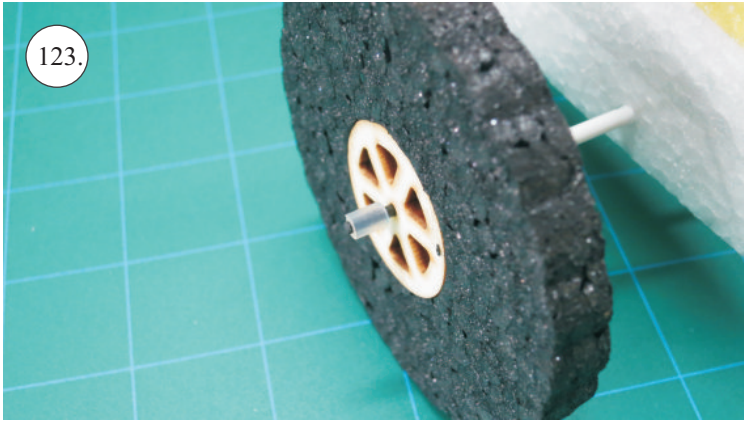

STEP ONE

V1.0

Stavebnice obsahuje:

- * trup
- * křídla
- * kabinu
- * Sop
- * Vop
- * podvozek
- * sáček s příslušenstvím
- * nosník
- * uhlík. táhla

Sáček s příslušenstvím obsahuje:

- * uhlík prům. 2x150mm ... 1x - osa podvozku
- * šroub M4x20 ... 1x - spojení křídla s trupem
- * dural. matice M4 ... 1x - pro šroub křídla
- * vidličky se západkou ... 4x - 2x pro ocasní plochy, 2x náhradní
- * smršťovací bužírka pro vidličky se západkou ... 4x
- * vidličky s mosazným čepem ... 2x
- * koncovka bowdenu ... 2x
- * plast. trubička 3/2x38mm ... 3x - podvozek
- * silikon hadička 2/1x5mm ... 4x -2x podvozek, 2x náhradní
- * plastové páky ... 1x
- * překližkové díly
- * EPP kolečka
- * závaží 5g ... 1x

Sada pák - rozpis dílů:

1. páka Vop a Sop
2. zesílení podvozku
3. podložka šroubu křídla

Dále budete potřebovat:

- * skalpel
- * křížový šroubovák
- * pinzetu
- * malé kleště ploché a kulaté
- * CA lepidlo střední + řidké, aktivátor
- * 10cm prodlužovací servokabel