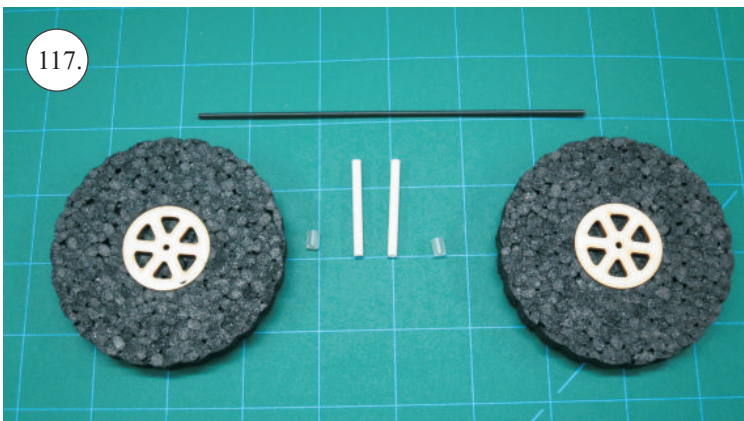

STEP ONE

V1.0

Stavebnice obsahuje:

- * trup
- * křídla
- * kabinu
- * Sop
- * Vop
- * podvozek
- * sáček s příslušenstvím
- * nosník
- * uhlík. táhla

Sáček s příslušenstvím obsahuje:

- * uhlík prům. 2x150mm ... 1x - osa podvozku
- * šroub M4x20 ... 1x - spojení křídla s trupem
- * dural. matice M4 ... 1x - pro šroub křídla
- * vidličky se západkou ... 4x - 2x pro ocasní plochy, 2x náhradní
- * smršťovací bužírka pro vidličky se západkou ... 4x
- * vidličky s mosazným čepem ... 2x
- * koncovka bowdenu ... 2x
- * plast. trubička 3/2x38mm ... 3x - podvozek
- * silikon hadička 2/1x5mm ... 4x -2x podvozek, 2x náhradní
- * plastové páky ... 1x
- * překližkové díly
- * EPP kolečka
- * závaží 5g ... 1x

Sada pák - rozpis dílů:

1. páka Vop a Sop
2. zesílení podvozku
3. podložka šroubu křídla

Dále budete potřebovat:

- * skalpel
- * křížový šroubovák
- * pinzetu
- * malé kleště ploché a kulaté
- * CA lepidlo střední + řidké, aktivátor
- * 10cm prodlužovací servokabel