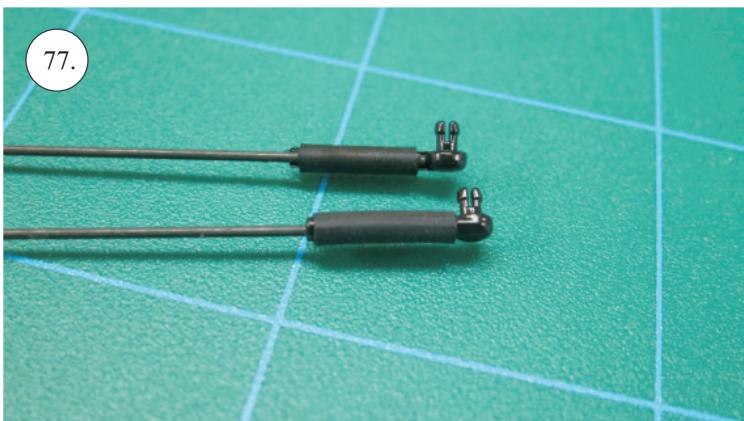

STEP ONE

V1.0

Stavebnice obsahuje:

- * trup
- * křídla
- * kabinu
- * Sop
- * Vop
- * podvozek
- * sáček s příslušenstvím
- * nosník
- * uhlík. táhla

Sáček s příslušenstvím obsahuje:

- * uhlík prům. 2x150mm ... 1x - osa podvozku
- * šroub M4x20 ... 1x - spojení křídla s trupem
- * dural. matice M4 ... 1x - pro šroub křídla
- * vidličky se západkou ... 4x - 2x pro ocasní plochy, 2x náhradní
- * smršťovací bužírka pro vidličky se západkou ... 4x
- * vidličky s mosazným čepem ... 2x
- * koncovka bowdenu ... 2x
- * plast. trubička 3/2x38mm ... 3x - podvozek
- * silikon hadička 2/1x5mm ... 4x -2x podvozek, 2x náhradní
- * plastové páky ... 1x
- * překližkové díly
- * EPP kolečka
- * závaží 5g ... 1x

Sada pák - rozpis dílů:

1. páka Vop a Sop
2. zesílení podvozku
3. podložka šroubu křídla

Dále budete potřebovat:

- * skalpel
- * křížový šroubovák
- * pinzetu
- * malé kleště ploché a kulaté
- * CA lepidlo střední + řidké, aktivátor
- * 10cm prodlužovací servokabel