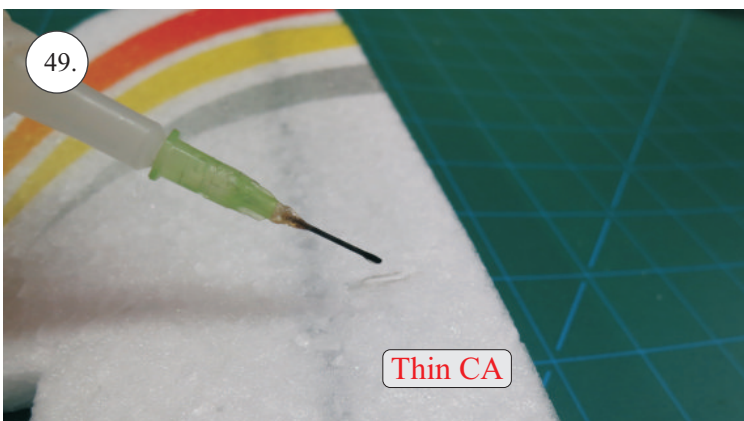

STEP ONE

V1.0

Stavebnice obsahuje:

- * trup
- * křídla
- * kabinu
- * Sop
- * Vop
- * podvozek
- * sáček s příslušenstvím
- * nosník
- * uhlík. táhla

Sáček s příslušenstvím obsahuje:

- * uhlík prům. 2x150mm ... 1x - osa podvozku
- * šroub M4x20 ... 1x - spojení křídla s trupem
- * dural. matice M4 ... 1x - pro šroub křídla
- * vidličky se západkou ... 4x - 2x pro ocasní plochy, 2x náhradní
- * smršťovací bužírka pro vidličky se západkou ... 4x
- * vidličky s mosazným čepem ... 2x
- * koncovka bowdenu ... 2x
- * plast. trubička 3/2x38mm ... 3x - podvozek
- * silikon hadička 2/1x5mm ... 4x -2x podvozek, 2x náhradní
- * plastové páky ... 1x
- * překližkové díly
- * EPP kolečka
- * závaží 5g ... 1x

Sada pák - rozpis dílů:

1. páka Vop a Sop
2. zesílení podvozku
3. podložka šroubu křídla

Dále budete potřebovat:

- * skalpel
- * křížový šroubovák
- * pinzetu
- * malé kleště ploché a kulaté
- * CA lepidlo střední + řidké, aktivátor
- * 10cm prodlužovací servokabel