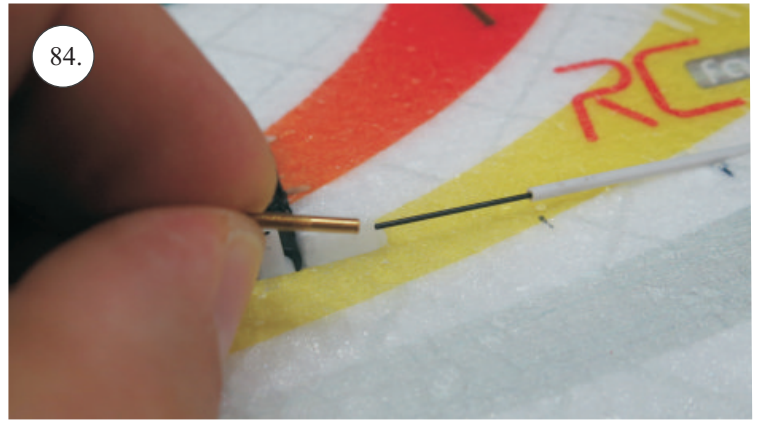

STEP ONE

V1.0

Stavebnice obsahuje:

- * trup
- * křídla
- * kabinu
- * Sop
- * Vop
- * podvozek
- * sáček s příslušenstvím
- * nosník
- * uhlík. táhla

Sáček s příslušenstvím obsahuje:

- * uhlík prům. 2x150mm ... 1x - osa podvozku
- * šroub M4x20 ... 1x - spojení křídla s trupem
- * dural. matice M4 ... 1x - pro šroub křídla
- * vidličky se západkou ... 4x - 2x pro ocasní plochy, 2x náhradní
- * smršťovací bužírka pro vidličky se západkou ... 4x
- * vidličky s mosazným čepem ... 2x
- * koncovka bowdenu ... 2x
- * plast. trubička 3/2x38mm ... 3x - podvozek
- * silikon hadička 2/1x5mm ... 4x -2x podvozek, 2x náhradní
- * plastové páky ... 1x
- * překližkové díly
- * EPP kolečka
- * závaží 5g ... 1x

Sada pák - rozpis dílů:

1. páka Vop a Sop
2. zesílení podvozku
3. podložka šroubu křídla

Dále budete potřebovat:

- * skalpel
- * křížový šroubovák
- * pinzetu
- * malé kleště ploché a kulaté
- * CA lepidlo střední + řidké, aktivátor
- * 10cm prodlužovací servokabel