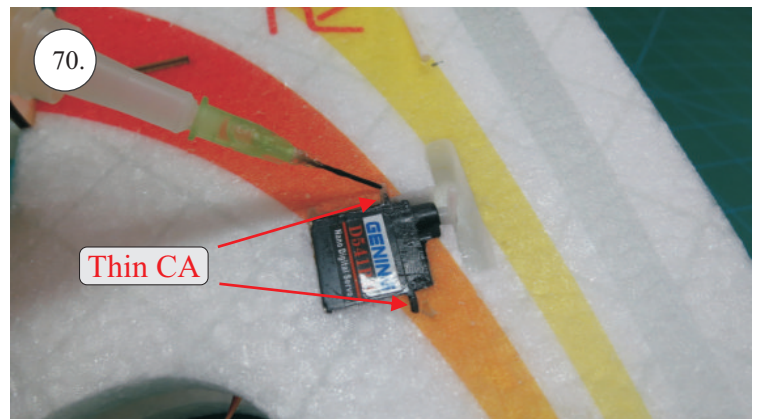

STEP ONE

V1.0

Stavebnice obsahuje:

- * trup
- * křídla
- * kabinu
- * Sop
- * Vop
- * podvozek
- * sáček s příslušenstvím
- * nosník
- * uhlík. táhla

Sáček s příslušenstvím obsahuje:

- * uhlík prům. 2x150mm ... 1x - osa podvozku
- * šroub M4x20 ... 1x - spojení křídla s trupem
- * dural. matice M4 ... 1x - pro šroub křídla
- * vidličky se západkou ... 4x - 2x pro ocasní plochy, 2x náhradní
- * smršťovací bužírka pro vidličky se západkou ... 4x
- * vidličky s mosazným čepem ... 2x
- * koncovka bowdenu ... 2x
- * plast. trubička 3/2x38mm ... 3x - podvozek
- * silikon hadička 2/1x5mm ... 4x -2x podvozek, 2x náhradní
- * plastové páky ... 1x
- * překližkové díly
- * EPP kolečka
- * závaží 5g ... 1x

Sada pák - rozpis dílů:

1. páka Vop a Sop
2. zesílení podvozku
3. podložka šroubu křídla

Dále budete potřebovat:

- * skalpel
- * křížový šroubovák
- * pinzetu
- * malé kleště ploché a kulaté
- * CA lepidlo střední + řidké, aktivátor
- * 10cm prodlužovací servokabel