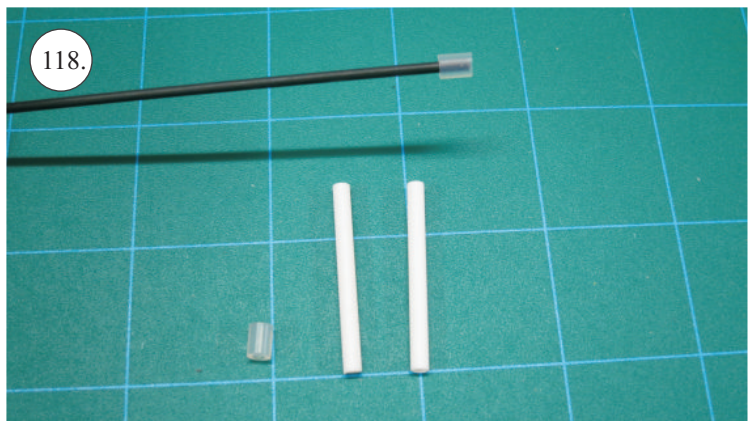

STEP ONE

V1.0

Stavebnice obsahuje:

- * trup
- * křídla
- * kabinu
- * Sop
- * Vop
- * podvozek
- * sáček s příslušenstvím
- * nosník
- * uhlík. táhla

Sáček s příslušenstvím obsahuje:

- * uhlík prům. 2x150mm ... 1x - osa podvozku
- * šroub M4x20 ... 1x - spojení křídla s trupem
- * dural. matice M4 ... 1x - pro šroub křídla
- * vidličky se západkou ... 4x - 2x pro ocasní plochy, 2x náhradní
- * smršťovací bužírka pro vidličky se západkou ... 4x
- * vidličky s mosazným čepem ... 2x
- * koncovka bowdenu ... 2x
- * plast. trubička 3/2x38mm ... 3x - podvozek
- * silikon hadička 2/1x5mm ... 4x -2x podvozek, 2x náhradní
- * plastové páky ... 1x
- * překližkové díly
- * EPP kolečka
- * závaží 5g ... 1x

Sada pák - rozpis dílů:

1. páka Vop a Sop
2. zesílení podvozku
3. podložka šroubu křídla

Dále budete potřebovat:

- * skalpel
- * křížový šroubovák
- * pinzetu
- * malé kleště ploché a kulaté
- * CA lepidlo střední + řidké, aktivátor
- * 10cm prodlužovací servokabel