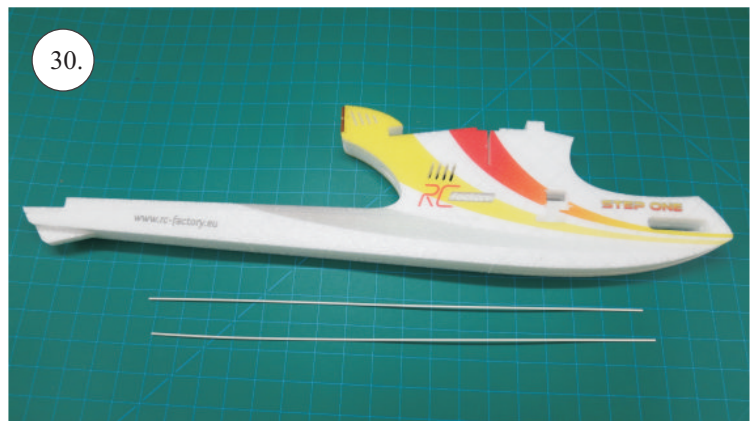

STEP ONE

V1.0

Stavebnice obsahuje:

- * trup
- * křídla
- * kabinu
- * Sop
- * Vop
- * podvozek
- * sáček s příslušenstvím
- * nosník
- * uhlík. táhla

Sáček s příslušenstvím obsahuje:

- * uhlík prům. 2x150mm ... 1x - osa podvozku
- * šroub M4x20 ... 1x - spojení křídla s trupem
- * dural. matice M4 ... 1x - pro šroub křídla
- * vidličky se západkou ... 4x - 2x pro ocasní plochy, 2x náhradní
- * smršťovací bužírka pro vidličky se západkou ... 4x
- * vidličky s mosazným čepem ... 2x
- * koncovka bowdenu ... 2x
- * plast. trubička 3/2x38mm ... 3x - podvozek
- * silikon hadička 2/1x5mm ... 4x -2x podvozek, 2x náhradní
- * plastové páky ... 1x
- * překližkové díly
- * EPP kolečka
- * závaží 5g ... 1x

Sada pák - rozpis dílů:

1. páka Vop a Sop
2. zesílení podvozku
3. podložka šroubu křídla

Dále budete potřebovat:

- * skalpel
- * křížový šroubovák
- * pinzetu
- * malé kleště ploché a kulaté
- * CA lepidlo střední + řidké, aktivátor
- * 10cm prodlužovací servokabel