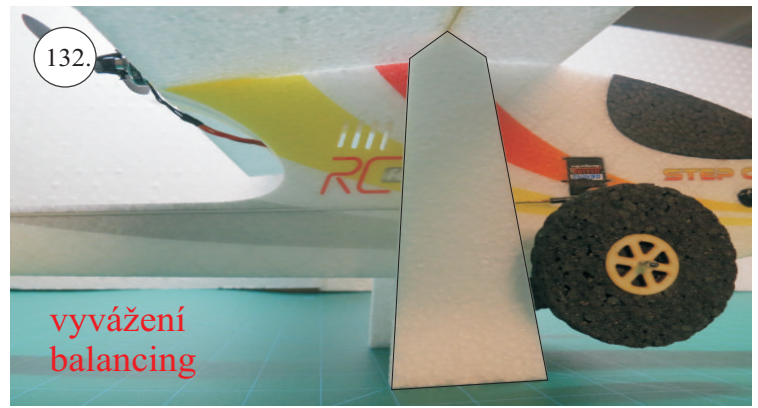

STEP ONE

V1.0

Stavebnice obsahuje:

- * trup
- * křídla
- * kabinu
- * Sop
- * Vop
- * podvozek
- * sáček s příslušenstvím
- * nosník
- * uhlík. táhla

Sáček s příslušenstvím obsahuje:

- * uhlík prům. 2x150mm ... 1x - osa podvozku
- * šroub M4x20 ... 1x - spojení křídla s trupem
- * dural. matice M4 ... 1x - pro šroub křídla
- * vidličky se západkou ... 4x - 2x pro ocasní plochy, 2x náhradní
- * smršťovací bužírka pro vidličky se západkou ... 4x
- * vidličky s mosazným čepem ... 2x
- * koncovka bowdenu ... 2x
- * plast. trubička 3/2x38mm ... 3x - podvozek
- * silikon hadička 2/1x5mm ... 4x -2x podvozek, 2x náhradní
- * plastové páky ... 1x
- * překližkové díly
- * EPP kolečka
- * závaží 5g ... 1x

Sada pák - rozpis dílů:

1. páka Vop a Sop
2. zesílení podvozku
3. podložka šroubu křídla

Dále budete potřebovat:

- * skalpel
- * křížový šroubovák
- * pinzetu
- * malé kleště ploché a kulaté
- * CA lepidlo střední + řidké, aktivátor
- * 10cm prodlužovací servokabel