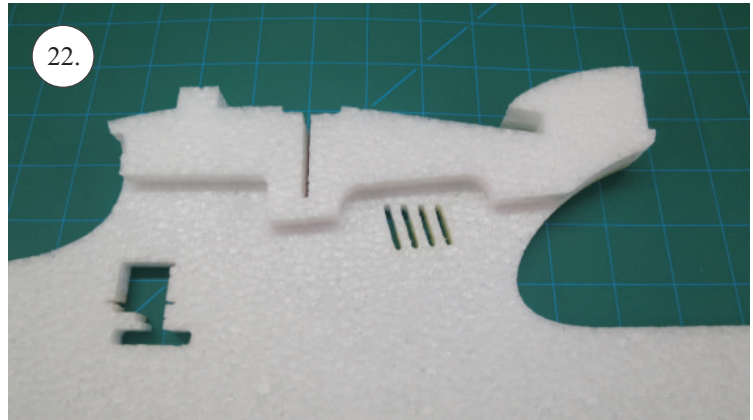

STEP ONE

V1.0

Stavebnice obsahuje:

- * trup
- * křídla
- * kabinu
- * Sop
- * Vop
- * podvozek
- * sáček s příslušenstvím
- * nosník
- * uhlík. táhla

Sáček s příslušenstvím obsahuje:

- * uhlík prům. 2x150mm ... 1x - osa podvozku
- * šroub M4x20 ... 1x - spojení křídla s trupem
- * dural. matice M4 ... 1x - pro šroub křídla
- * vidličky se západkou ... 4x - 2x pro ocasní plochy, 2x náhradní
- * smršťovací bužírka pro vidličky se západkou ... 4x
- * vidličky s mosazným čepem ... 2x
- * koncovka bowdenu ... 2x
- * plast. trubička 3/2x38mm ... 3x - podvozek
- * silikon hadička 2/1x5mm ... 4x -2x podvozek, 2x náhradní
- * plastové páky ... 1x
- * překližkové díly
- * EPP kolečka
- * závaží 5g ... 1x

Sada pák - rozpis dílů:

1. páka Vop a Sop
2. zesílení podvozku
3. podložka šroubu křídla

Dále budete potřebovat:

- * skalpel
- * křížový šroubovák
- * pinzetu
- * malé kleště ploché a kulaté
- * CA lepidlo střední + řidké, aktivátor
- * 10cm prodlužovací servokabel