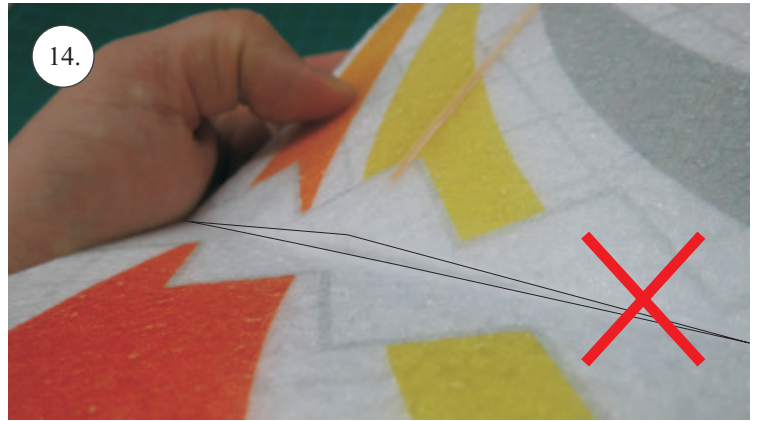

STEP ONE

V1.0

Stavebnice obsahuje:

- * trup
- * křídla
- * kabinu
- * Sop
- * Vop
- * podvozek
- * sáček s příslušenstvím
- * nosník
- * uhlík. táhla

Sáček s příslušenstvím obsahuje:

- * uhlík prům. 2x150mm ... 1x - osa podvozku
- * šroub M4x20 ... 1x - spojení křídla s trupem
- * dural. matice M4 ... 1x - pro šroub křídla
- * vidličky se západkou ... 4x - 2x pro ocasní plochy, 2x náhradní
- * smršťovací bužírka pro vidličky se západkou ... 4x
- * vidličky s mosazným čepem ... 2x
- * koncovka bowdenu ... 2x
- * plast. trubička 3/2x38mm ... 3x - podvozek
- * silikon hadička 2/1x5mm ... 4x -2x podvozek, 2x náhradní
- * plastové páky ... 1x
- * překližkové díly
- * EPP kolečka
- * závaží 5g ... 1x

Sada pák - rozpis dílů:

1. páka Vop a Sop
2. zesílení podvozku
3. podložka šroubu křídla

Dále budete potřebovat:

- * skalpel
- * křížový šroubovák
- * pinzetu
- * malé kleště ploché a kulaté
- * CA lepidlo střední + řidké, aktivátor
- * 10cm prodlužovací servokabel