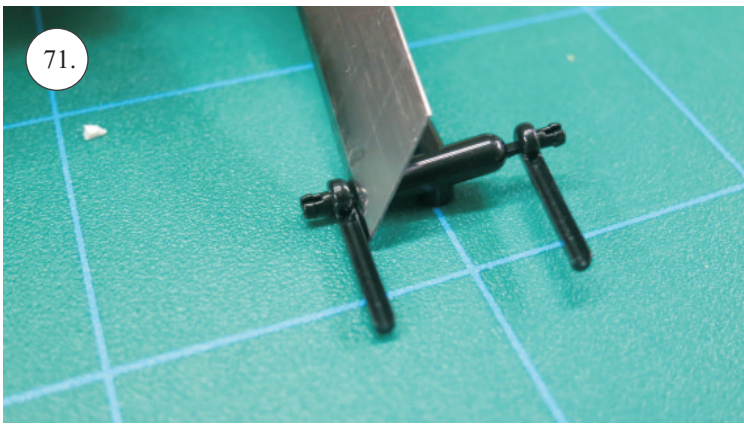

STEP ONE

V1.0

Stavebnice obsahuje:

- * trup
- * křídla
- * kabinu
- * Sop
- * Vop
- * podvozek
- * sáček s příslušenstvím
- * nosník
- * uhlík. táhla

Sáček s příslušenstvím obsahuje:

- * uhlík prům. 2x150mm ... 1x - osa podvozku
- * šroub M4x20 ... 1x - spojení křídla s trupem
- * dural. matice M4 ... 1x - pro šroub křídla
- * vidličky se západkou ... 4x - 2x pro ocasní plochy, 2x náhradní
- * smršťovací bužírka pro vidličky se západkou ... 4x
- * vidličky s mosazným čepem ... 2x
- * koncovka bowdenu ... 2x
- * plast. trubička 3/2x38mm ... 3x - podvozek
- * silikon hadička 2/1x5mm ... 4x -2x podvozek, 2x náhradní
- * plastové páky ... 1x
- * překližkové díly
- * EPP kolečka
- * závaží 5g ... 1x

Sada pák - rozpis dílů:

1. páka Vop a Sop
2. zesílení podvozku
3. podložka šroubu křídla

Dále budete potřebovat:

- * skalpel
- * křížový šroubovák
- * pinzetu
- * malé kleště ploché a kulaté
- * CA lepidlo střední + řidké, aktivátor
- * 10cm prodlužovací servokabel