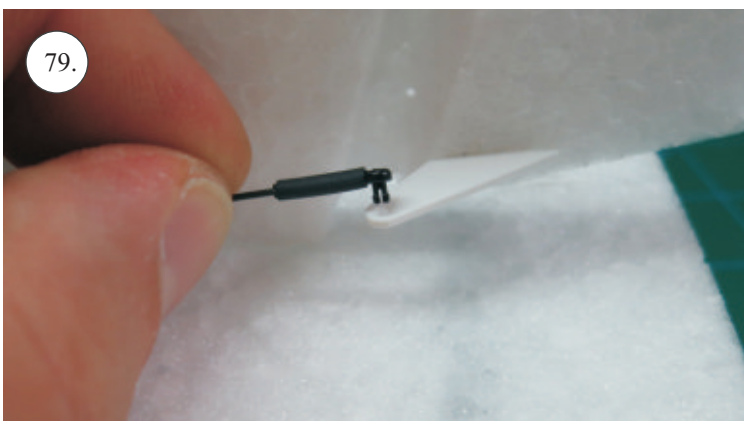

STEP ONE

V1.0

Stavebnice obsahuje:

- * trup
- * křídla
- * kabinu
- * Sop
- * Vop
- * podvozek
- * sáček s příslušenstvím
- * nosník
- * uhlík. táhla

Sáček s příslušenstvím obsahuje:

- * uhlík prům. 2x150mm ... 1x - osa podvozku
- * šroub M4x20 ... 1x - spojení křídla s trupem
- * dural. matice M4 ... 1x - pro šroub křídla
- * vidličky se západkou ... 4x - 2x pro ocasní plochy, 2x náhradní
- * smršťovací bužírka pro vidličky se západkou ... 4x
- * vidličky s mosazným čepem ... 2x
- * koncovka bowdenu ... 2x
- * plast. trubička 3/2x38mm ... 3x - podvozek
- * silikon hadička 2/1x5mm ... 4x -2x podvozek, 2x náhradní
- * plastové páky ... 1x
- * překližkové díly
- * EPP kolečka
- * závaží 5g ... 1x

Sada pák - rozpis dílů:

1. páka Vop a Sop
2. zesílení podvozku
3. podložka šroubu křídla

Dále budete potřebovat:

- * skalpel
- * křížový šroubovák
- * pinzetu
- * malé kleště ploché a kulaté
- * CA lepidlo střední + řidké, aktivátor
- * 10cm prodlužovací servokabel