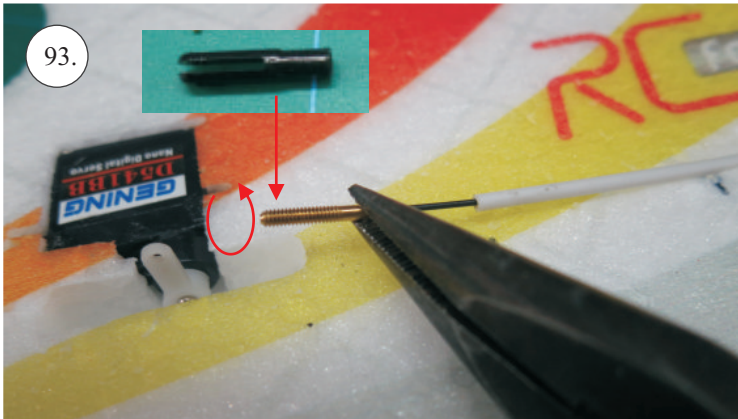

STEP ONE

V1.0

Stavebnice obsahuje:

- * trup
- * křídla
- * kabinu
- * Sop
- * Vop
- * podvozek
- * sáček s příslušenstvím
- * nosník
- * uhlík. táhla

Sáček s příslušenstvím obsahuje:

- * uhlík prům. 2x150mm ... 1x - osa podvozku
- * šroub M4x20 ... 1x - spojení křídla s trupem
- * dural. matice M4 ... 1x - pro šroub křídla
- * vidličky se západkou ... 4x - 2x pro ocasní plochy, 2x náhradní
- * smršťovací bužírka pro vidličky se západkou ... 4x
- * vidličky s mosazným čepem ... 2x
- * koncovka bowdenu ... 2x
- * plast. trubička 3/2x38mm ... 3x - podvozek
- * silikon hadička 2/1x5mm ... 4x -2x podvozek, 2x náhradní
- * plastové páky ... 1x
- * překližkové díly
- * EPP kolečka
- * závaží 5g ... 1x

Sada pák - rozpis dílů:

1. páka Vop a Sop
2. zesílení podvozku
3. podložka šroubu křídla

Dále budete potřebovat:

- * skalpel
- * křížový šroubovák
- * pinzetu
- * malé kleště ploché a kulaté
- * CA lepidlo střední + řidké, aktivátor
- * 10cm prodlužovací servokabel