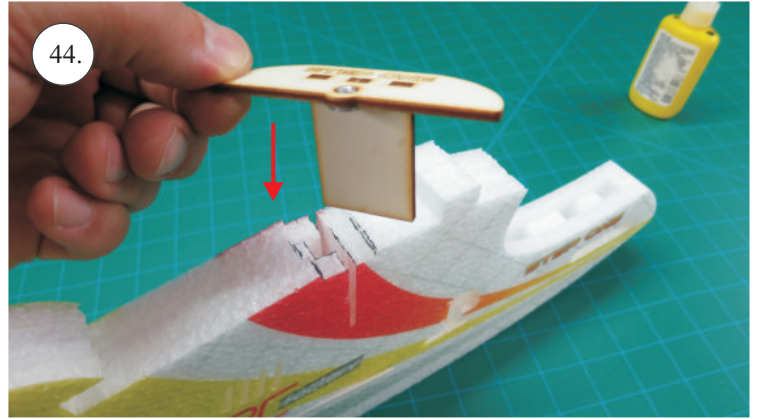

STEP ONE

V1.0

Stavebnice obsahuje:

- * trup
- * křídla
- * kabinu
- * Sop
- * Vop
- * podvozek
- * sáček s příslušenstvím
- * nosník
- * uhlík. táhla

Sáček s příslušenstvím obsahuje:

- * uhlík prům. 2x150mm ... 1x - osa podvozku
- * šroub M4x20 ... 1x - spojení křídla s trupem
- * dural. matice M4 ... 1x - pro šroub křídla
- * vidličky se západkou ... 4x - 2x pro ocasní plochy, 2x náhradní
- * smršťovací bužírka pro vidličky se západkou ... 4x
- * vidličky s mosazným čepem ... 2x
- * koncovka bowdenu ... 2x
- * plast. trubička 3/2x38mm ... 3x - podvozek
- * silikon hadička 2/1x5mm ... 4x -2x podvozek, 2x náhradní
- * plastové páky ... 1x
- * překližkové díly
- * EPP kolečka
- * závaží 5g ... 1x

Sada pák - rozpis dílů:

1. páka Vop a Sop
2. zesílení podvozku
3. podložka šroubu křídla

Dále budete potřebovat:

- * skalpel
- * křížový šroubovák
- * pinzetu
- * malé kleště ploché a kulaté
- * CA lepidlo střední + řidké, aktivátor
- * 10cm prodlužovací servokabel