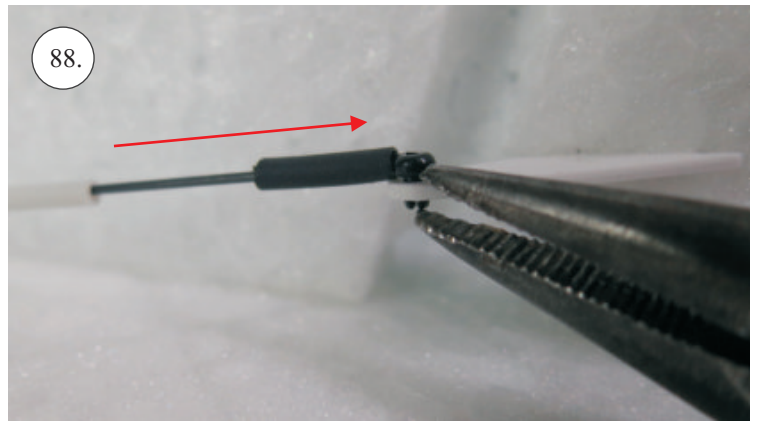

STEP ONE

V1.0

Stavebnice obsahuje:

- * trup
- * křídla
- * kabinu
- * Sop
- * Vop
- * podvozek
- * sáček s příslušenstvím
- * nosník
- * uhlík. táhla

Sáček s příslušenstvím obsahuje:

- * uhlík prům. 2x150mm ... 1x - osa podvozku
- * šroub M4x20 ... 1x - spojení křídla s trupem
- * dural. matice M4 ... 1x - pro šroub křídla
- * vidličky se západkou ... 4x - 2x pro ocasní plochy, 2x náhradní
- * smršťovací bužírka pro vidličky se západkou ... 4x
- * vidličky s mosazným čepem ... 2x
- * koncovka bowdenu ... 2x
- * plast. trubička 3/2x38mm ... 3x - podvozek
- * silikon hadička 2/1x5mm ... 4x -2x podvozek, 2x náhradní
- * plastové páky ... 1x
- * překližkové díly
- * EPP kolečka
- * závaží 5g ... 1x

Sada pák - rozpis dílů:

1. páka Vop a Sop
2. zesílení podvozku
3. podložka šroubu křídla

Dále budete potřebovat:

- * skalpel
- * křížový šroubovák
- * pinzetu
- * malé kleště ploché a kulaté
- * CA lepidlo střední + řidké, aktivátor
- * 10cm prodlužovací servokabel