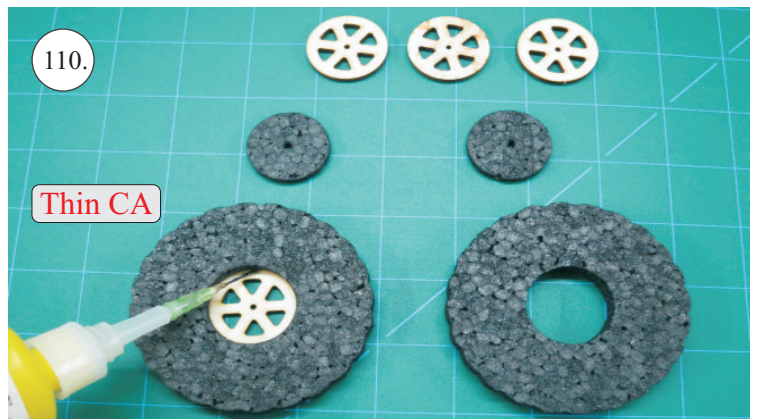

STEP ONE

V1.0

Stavebnice obsahuje:

- * trup
- * křídla
- * kabinu
- * Sop
- * Vop
- * podvozek
- * sáček s příslušenstvím
- * nosník
- * uhlík. táhla

Sáček s příslušenstvím obsahuje:

- * uhlík prům. 2x150mm ... 1x - osa podvozku
- * šroub M4x20 ... 1x - spojení křídla s trupem
- * dural. matice M4 ... 1x - pro šroub křídla
- * vidličky se západkou ... 4x - 2x pro ocasní plochy, 2x náhradní
- * smršťovací bužírka pro vidličky se západkou ... 4x
- * vidličky s mosazným čepem ... 2x
- * koncovka bowdenu ... 2x
- * plast. trubička 3/2x38mm ... 3x - podvozek
- * silikon hadička 2/1x5mm ... 4x -2x podvozek, 2x náhradní
- * plastové páky ... 1x
- * překližkové díly
- * EPP kolečka
- * závaží 5g ... 1x

Sada pák - rozpis dílů:

1. páka Vop a Sop
2. zesílení podvozku
3. podložka šroubu křídla

Dále budete potřebovat:

- * skalpel
- * křížový šroubovák
- * pinzetu
- * malé kleště ploché a kulaté
- * CA lepidlo střední + řidké, aktivátor
- * 10cm prodlužovací servokabel