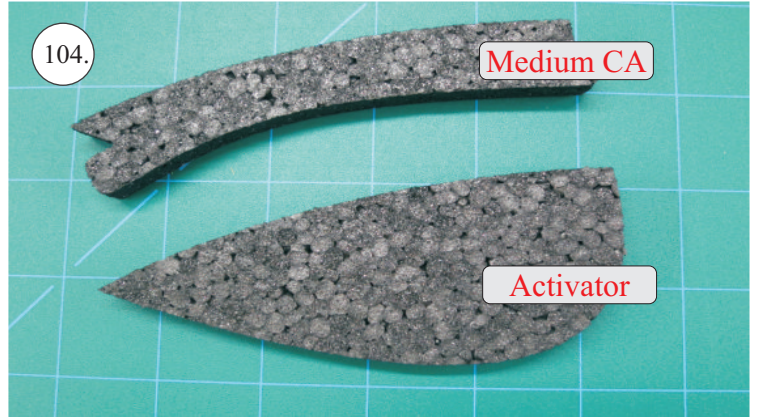

STEP ONE

V1.0

Stavebnice obsahuje:

- * trup
- * křídla
- * kabinu
- * Sop
- * Vop
- * podvozek
- * sáček s příslušenstvím
- * nosník
- * uhlík. táhla

Sáček s příslušenstvím obsahuje:

- * uhlík prům. 2x150mm ... 1x - osa podvozku
- * šroub M4x20 ... 1x - spojení křídla s trupem
- * dural. matice M4 ... 1x - pro šroub křídla
- * vidličky se západkou ... 4x - 2x pro ocasní plochy, 2x náhradní
- * smršťovací bužírka pro vidličky se západkou ... 4x
- * vidličky s mosazným čepem ... 2x
- * koncovka bowdenu ... 2x
- * plast. trubička 3/2x38mm ... 3x - podvozek
- * silikon hadička 2/1x5mm ... 4x -2x podvozek, 2x náhradní
- * plastové páky ... 1x
- * překližkové díly
- * EPP kolečka
- * závaží 5g ... 1x

Sada pák - rozpis dílů:

1. páka Vop a Sop
2. zesílení podvozku
3. podložka šroubu křídla

Dále budete potřebovat:

- * skalpel
- * křížový šroubovák
- * pinzetu
- * malé kleště ploché a kulaté
- * CA lepidlo střední + řidké, aktivátor
- * 10cm prodlužovací servokabel