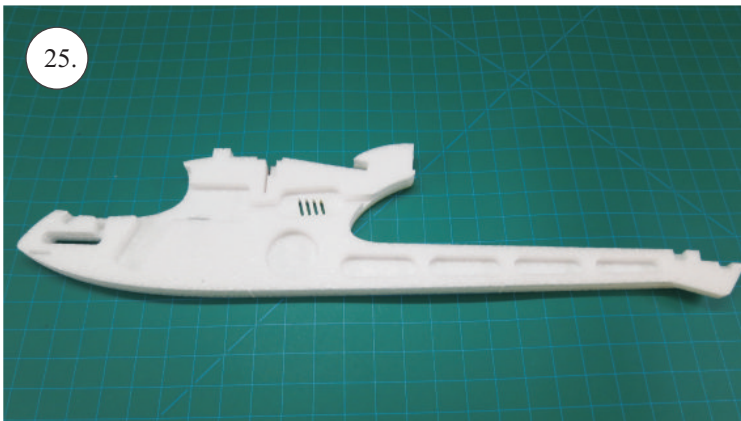

STEP ONE

V1.0

Stavebnice obsahuje:

- * trup
- * křídla
- * kabinu
- * Sop
- * Vop
- * podvozek
- * sáček s příslušenstvím
- * nosník
- * uhlík. táhla

Sáček s příslušenstvím obsahuje:

- * uhlík prům. 2x150mm ... 1x - osa podvozku
- * šroub M4x20 ... 1x - spojení křídla s trupem
- * dural. matice M4 ... 1x - pro šroub křídla
- * vidličky se západkou ... 4x - 2x pro ocasní plochy, 2x náhradní
- * smršťovací bužírka pro vidličky se západkou ... 4x
- * vidličky s mosazným čepem ... 2x
- * koncovka bowdenu ... 2x
- * plast. trubička 3/2x38mm ... 3x - podvozek
- * silikon hadička 2/1x5mm ... 4x -2x podvozek, 2x náhradní
- * plastové páky ... 1x
- * překližkové díly
- * EPP kolečka
- * závaží 5g ... 1x

Sada pák - rozpis dílů:

1. páka Vop a Sop
2. zesílení podvozku
3. podložka šroubu křídla

Dále budete potřebovat:

- * skalpel
- * křížový šroubovák
- * pinzetu
- * malé kleště ploché a kulaté
- * CA lepidlo střední + řidké, aktivátor
- * 10cm prodlužovací servokabel