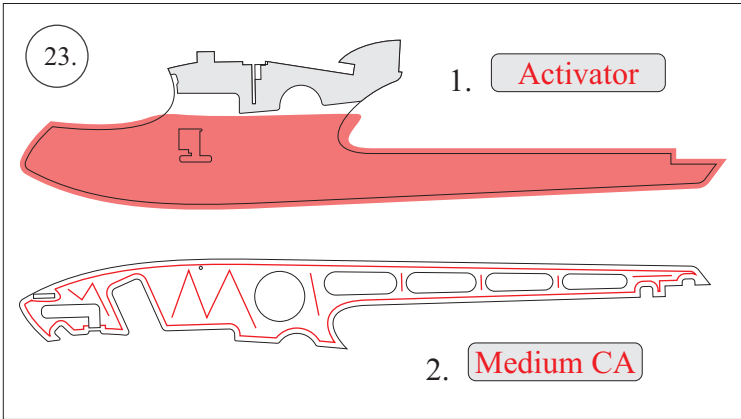

STEP ONE

V1.0

Stavebnice obsahuje:

- * trup
- * křídla
- * kabinu
- * Sop
- * Vop
- * podvozek
- * sáček s příslušenstvím
- * nosník
- * uhlík. táhla

Sáček s příslušenstvím obsahuje:

- * uhlík prům. 2x150mm ... 1x - osa podvozku
- * šroub M4x20 ... 1x - spojení křídla s trupem
- * dural. matice M4 ... 1x - pro šroub křídla
- * vidličky se západkou ... 4x - 2x pro ocasní plochy, 2x náhradní
- * smršťovací bužírka pro vidličky se západkou ... 4x
- * vidličky s mosazným čepem ... 2x
- * koncovka bowdenu ... 2x
- * plast. trubička 3/2x38mm ... 3x - podvozek
- * silikon hadička 2/1x5mm ... 4x -2x podvozek, 2x náhradní
- * plastové páky ... 1x
- * překližkové díly
- * EPP kolečka
- * závaží 5g ... 1x

Sada pák - rozpis dílů:

1. páka Vop a Sop
2. zesílení podvozku
3. podložka šroubu křídla

Dále budete potřebovat:

- * skalpel
- * křížový šroubovák
- * pinzetu
- * malé kleště ploché a kulaté
- * CA lepidlo střední + řidké, aktivátor
- * 10cm prodlužovací servokabel