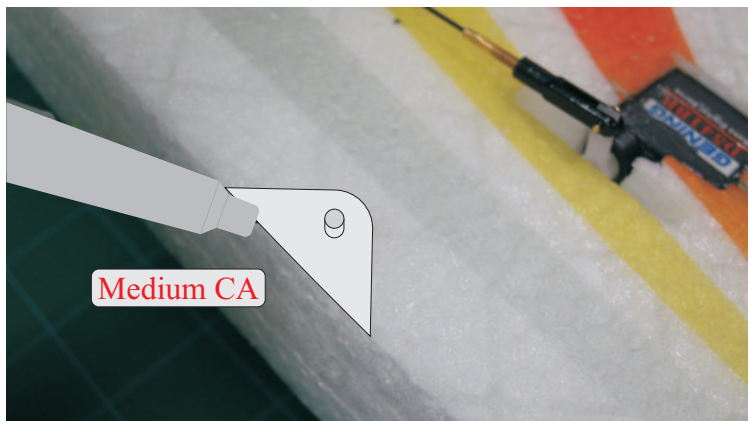

STEP ONE

V1.0

Stavebnice obsahuje:

- * trup
- * křídla
- * kabinu
- * Sop
- * Vop
- * podvozek
- * sáček s příslušenstvím
- * nosník
- * uhlík. táhla

Sáček s příslušenstvím obsahuje:

- * uhlík prům. 2x150mm ... 1x - osa podvozku
- * šroub M4x20 ... 1x - spojení křídla s trupem
- * dural. matice M4 ... 1x - pro šroub křídla
- * vidličky se západkou ... 4x - 2x pro ocasní plochy, 2x náhradní
- * smršťovací bužírka pro vidličky se západkou ... 4x
- * vidličky s mosazným čepem ... 2x
- * koncovka bowdenu ... 2x
- * plast. trubička 3/2x38mm ... 3x - podvozek
- * silikon hadička 2/1x5mm ... 4x -2x podvozek, 2x náhradní
- * plastové páky ... 1x
- * překližkové díly
- * EPP kolečka
- * závaží 5g ... 1x

Sada pák - rozpis dílů:

1. páka Vop a Sop
2. zesílení podvozku
3. podložka šroubu křídla

Dále budete potřebovat:

- * skalpel
- * křížový šroubovák
- * pinzetu
- * malé kleště ploché a kulaté
- * CA lepidlo střední + řidké, aktivátor
- * 10cm prodlužovací servokabel