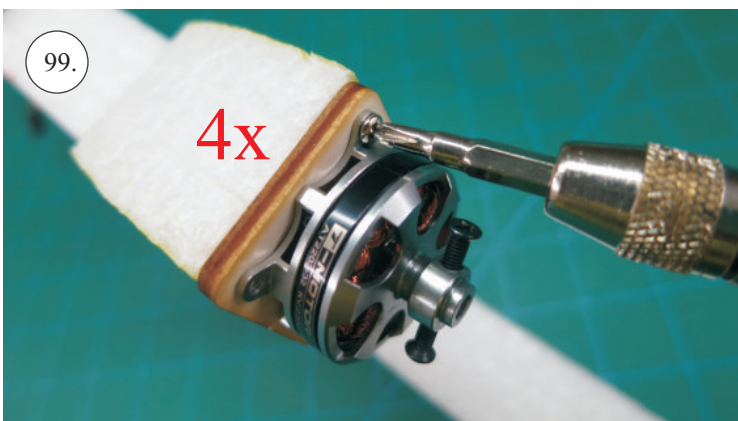

STEP ONE

V1.0

Stavebnice obsahuje:

- * trup
- * křídla
- * kabinu
- * Sop
- * Vop
- * podvozek
- * sáček s příslušenstvím
- * nosník
- * uhlík. táhla

Sáček s příslušenstvím obsahuje:

- * uhlík prům. 2x150mm ... 1x - osa podvozku
- * šroub M4x20 ... 1x - spojení křídla s trupem
- * dural. matice M4 ... 1x - pro šroub křídla
- * vidličky se západkou ... 4x - 2x pro ocasní plochy, 2x náhradní
- * smršťovací bužírka pro vidličky se západkou ... 4x
- * vidličky s mosazným čepem ... 2x
- * koncovka bowdenu ... 2x
- * plast. trubička 3/2x38mm ... 3x - podvozek
- * silikon hadička 2/1x5mm ... 4x -2x podvozek, 2x náhradní
- * plastové páky ... 1x
- * překližkové díly
- * EPP kolečka
- * závaží 5g ... 1x

Sada pák - rozpis dílů:

1. páka Vop a Sop
2. zesílení podvozku
3. podložka šroubu křídla

Dále budete potřebovat:

- * skalpel
- * křížový šroubovák
- * pinzetu
- * malé kleště ploché a kulaté
- * CA lepidlo střední + řidké, aktivátor
- * 10cm prodlužovací servokabel