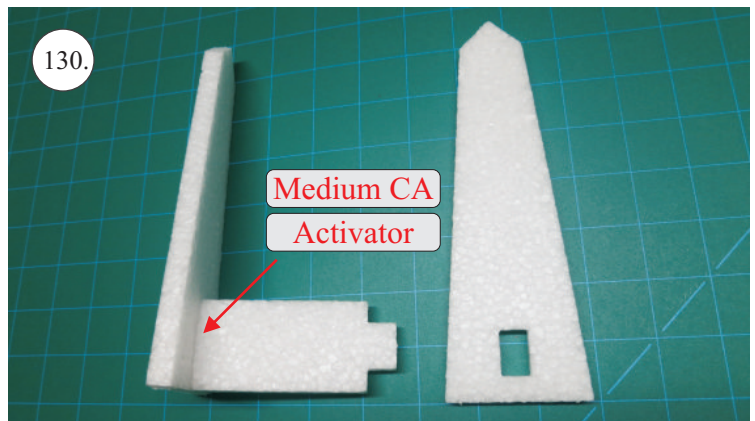

STEP ONE

V1.0

Stavebnice obsahuje:

- * trup
- * křídla
- * kabinu
- * Sop
- * Vop
- * podvozek
- * sáček s příslušenstvím
- * nosník
- * uhlík. táhla

Sáček s příslušenstvím obsahuje:

- * uhlík prům. 2x150mm ... 1x - osa podvozku
- * šroub M4x20 ... 1x - spojení křídla s trupem
- * dural. matice M4 ... 1x - pro šroub křídla
- * vidličky se západkou ... 4x - 2x pro ocasní plochy, 2x náhradní
- * smršťovací bužírka pro vidličky se západkou ... 4x
- * vidličky s mosazným čepem ... 2x
- * koncovka bowdenu ... 2x
- * plast. trubička 3/2x38mm ... 3x - podvozek
- * silikon hadička 2/1x5mm ... 4x -2x podvozek, 2x náhradní
- * plastové páky ... 1x
- * překližkové díly
- * EPP kolečka
- * závaží 5g ... 1x

Sada pák - rozpis dílů:

1. páka Vop a Sop
2. zesílení podvozku
3. podložka šroubu křídla

Dále budete potřebovat:

- * skalpel
- * křížový šroubovák
- * pinzetu
- * malé kleště ploché a kulaté
- * CA lepidlo střední + řidké, aktivátor
- * 10cm prodlužovací servokabel