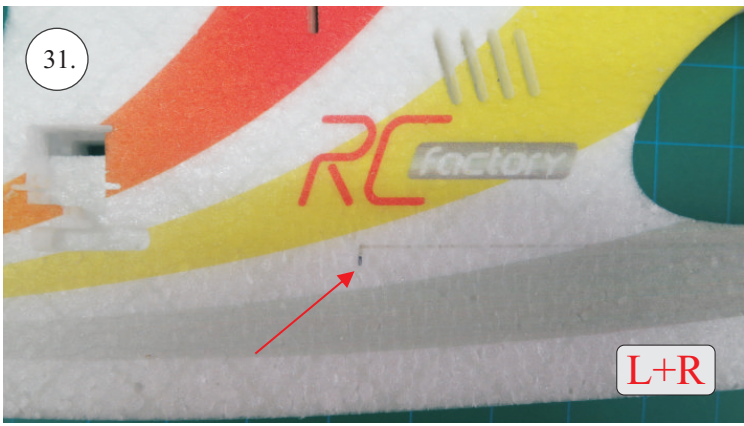

STEP ONE

V1.0

Stavebnice obsahuje:

- * trup
- * křídla
- * kabinu
- * Sop
- * Vop
- * podvozek
- * sáček s příslušenstvím
- * nosník
- * uhlík. táhla

Sáček s příslušenstvím obsahuje:

- * uhlík prům. 2x150mm ... 1x - osa podvozku
- * šroub M4x20 ... 1x - spojení křídla s trupem
- * dural. matice M4 ... 1x - pro šroub křídla
- * vidličky se západkou ... 4x - 2x pro ocasní plochy, 2x náhradní
- * smršťovací bužírka pro vidličky se západkou ... 4x
- * vidličky s mosazným čepem ... 2x
- * koncovka bowdenu ... 2x
- * plast. trubička 3/2x38mm ... 3x - podvozek
- * silikon hadička 2/1x5mm ... 4x -2x podvozek, 2x náhradní
- * plastové páky ... 1x
- * překližkové díly
- * EPP kolečka
- * závaží 5g ... 1x

Sada pák - rozpis dílů:

1. páka Vop a Sop
2. zesílení podvozku
3. podložka šroubu křídla

Dále budete potřebovat:

- * skalpel
- * křížový šroubovák
- * pinzetu
- * malé kleště ploché a kulaté
- * CA lepidlo střední + řidké, aktivátor
- * 10cm prodlužovací servokabel