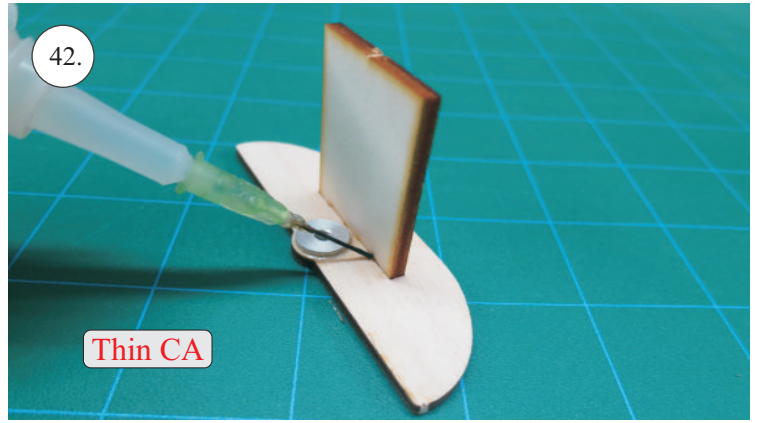

STEP ONE

V1.0

Stavebnice obsahuje:

- * trup
- * křídla
- * kabinu
- * Sop
- * Vop
- * podvozek
- * sáček s příslušenstvím
- * nosník
- * uhlík. táhla

Sáček s příslušenstvím obsahuje:

- * uhlík prům. 2x150mm ... 1x - osa podvozku
- * šroub M4x20 ... 1x - spojení křídla s trupem
- * dural. matice M4 ... 1x - pro šroub křídla
- * vidličky se západkou ... 4x - 2x pro ocasní plochy, 2x náhradní
- * smršťovací bužírka pro vidličky se západkou ... 4x
- * vidličky s mosazným čepem ... 2x
- * koncovka bowdenu ... 2x
- * plast. trubička 3/2x38mm ... 3x - podvozek
- * silikon hadička 2/1x5mm ... 4x -2x podvozek, 2x náhradní
- * plastové páky ... 1x
- * překližkové díly
- * EPP kolečka
- * závaží 5g ... 1x

Sada pák - rozpis dílů:

1. páka Vop a Sop
2. zesílení podvozku
3. podložka šroubu křídla

Dále budete potřebovat:

- * skalpel
- * křížový šroubovák
- * pinzetu
- * malé kleště ploché a kulaté
- * CA lepidlo střední + řidké, aktivátor
- * 10cm prodlužovací servokabel