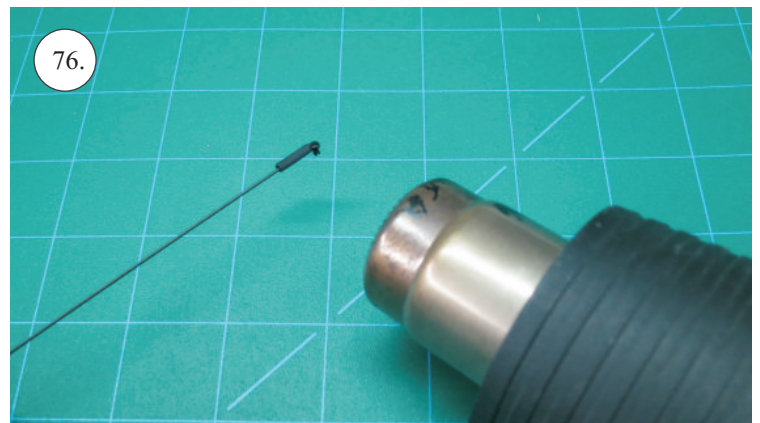

STEP ONE

V1.0

Stavebnice obsahuje:

- * trup
- * křídla
- * kabinu
- * Sop
- * Vop
- * podvozek
- * sáček s příslušenstvím
- * nosník
- * uhlík. táhla

Sáček s příslušenstvím obsahuje:

- * uhlík prům. 2x150mm ... 1x - osa podvozku
- * šroub M4x20 ... 1x - spojení křídla s trupem
- * dural. matice M4 ... 1x - pro šroub křídla
- * vidličky se západkou ... 4x - 2x pro ocasní plochy, 2x náhradní
- * smršťovací bužírka pro vidličky se západkou ... 4x
- * vidličky s mosazným čepem ... 2x
- * koncovka bowdenu ... 2x
- * plast. trubička 3/2x38mm ... 3x - podvozek
- * silikon hadička 2/1x5mm ... 4x -2x podvozek, 2x náhradní
- * plastové páky ... 1x
- * překližkové díly
- * EPP kolečka
- * závaží 5g ... 1x

Sada pák - rozpis dílů:

1. páka Vop a Sop
2. zesílení podvozku
3. podložka šroubu křídla

Dále budete potřebovat:

- * skalpel
- * křížový šroubovák
- * pinzetu
- * malé kleště ploché a kulaté
- * CA lepidlo střední + řidké, aktivátor
- * 10cm prodlužovací servokabel