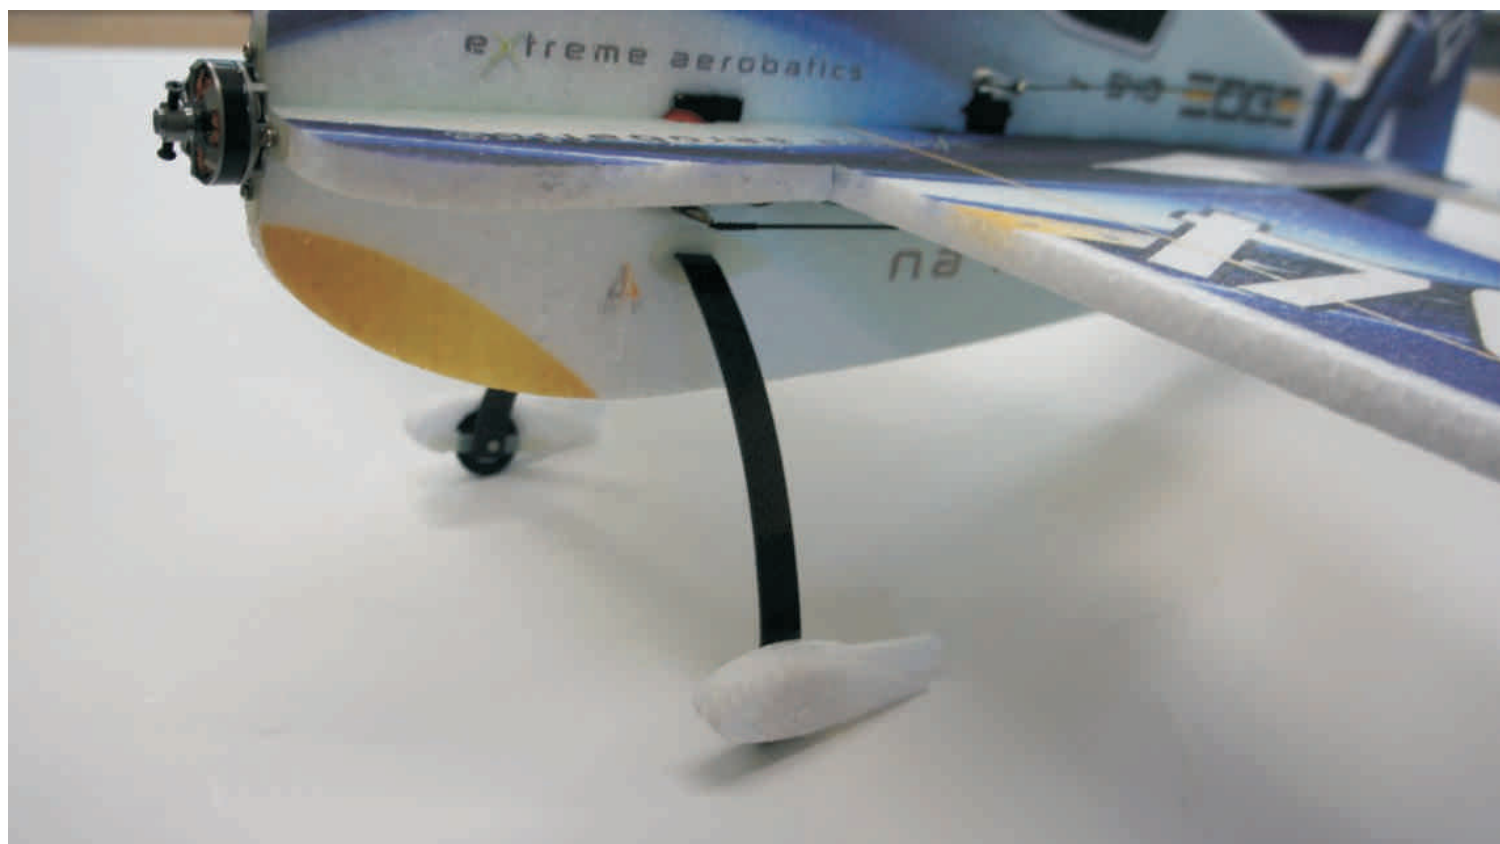

Podvozek Backyard series

Stavebnice obsahuje:

Podvozek

2x Bačkůrka

2x Držák bačkůrek

2x Uložení podvozku

2x Kolečko

2x Šroub M2